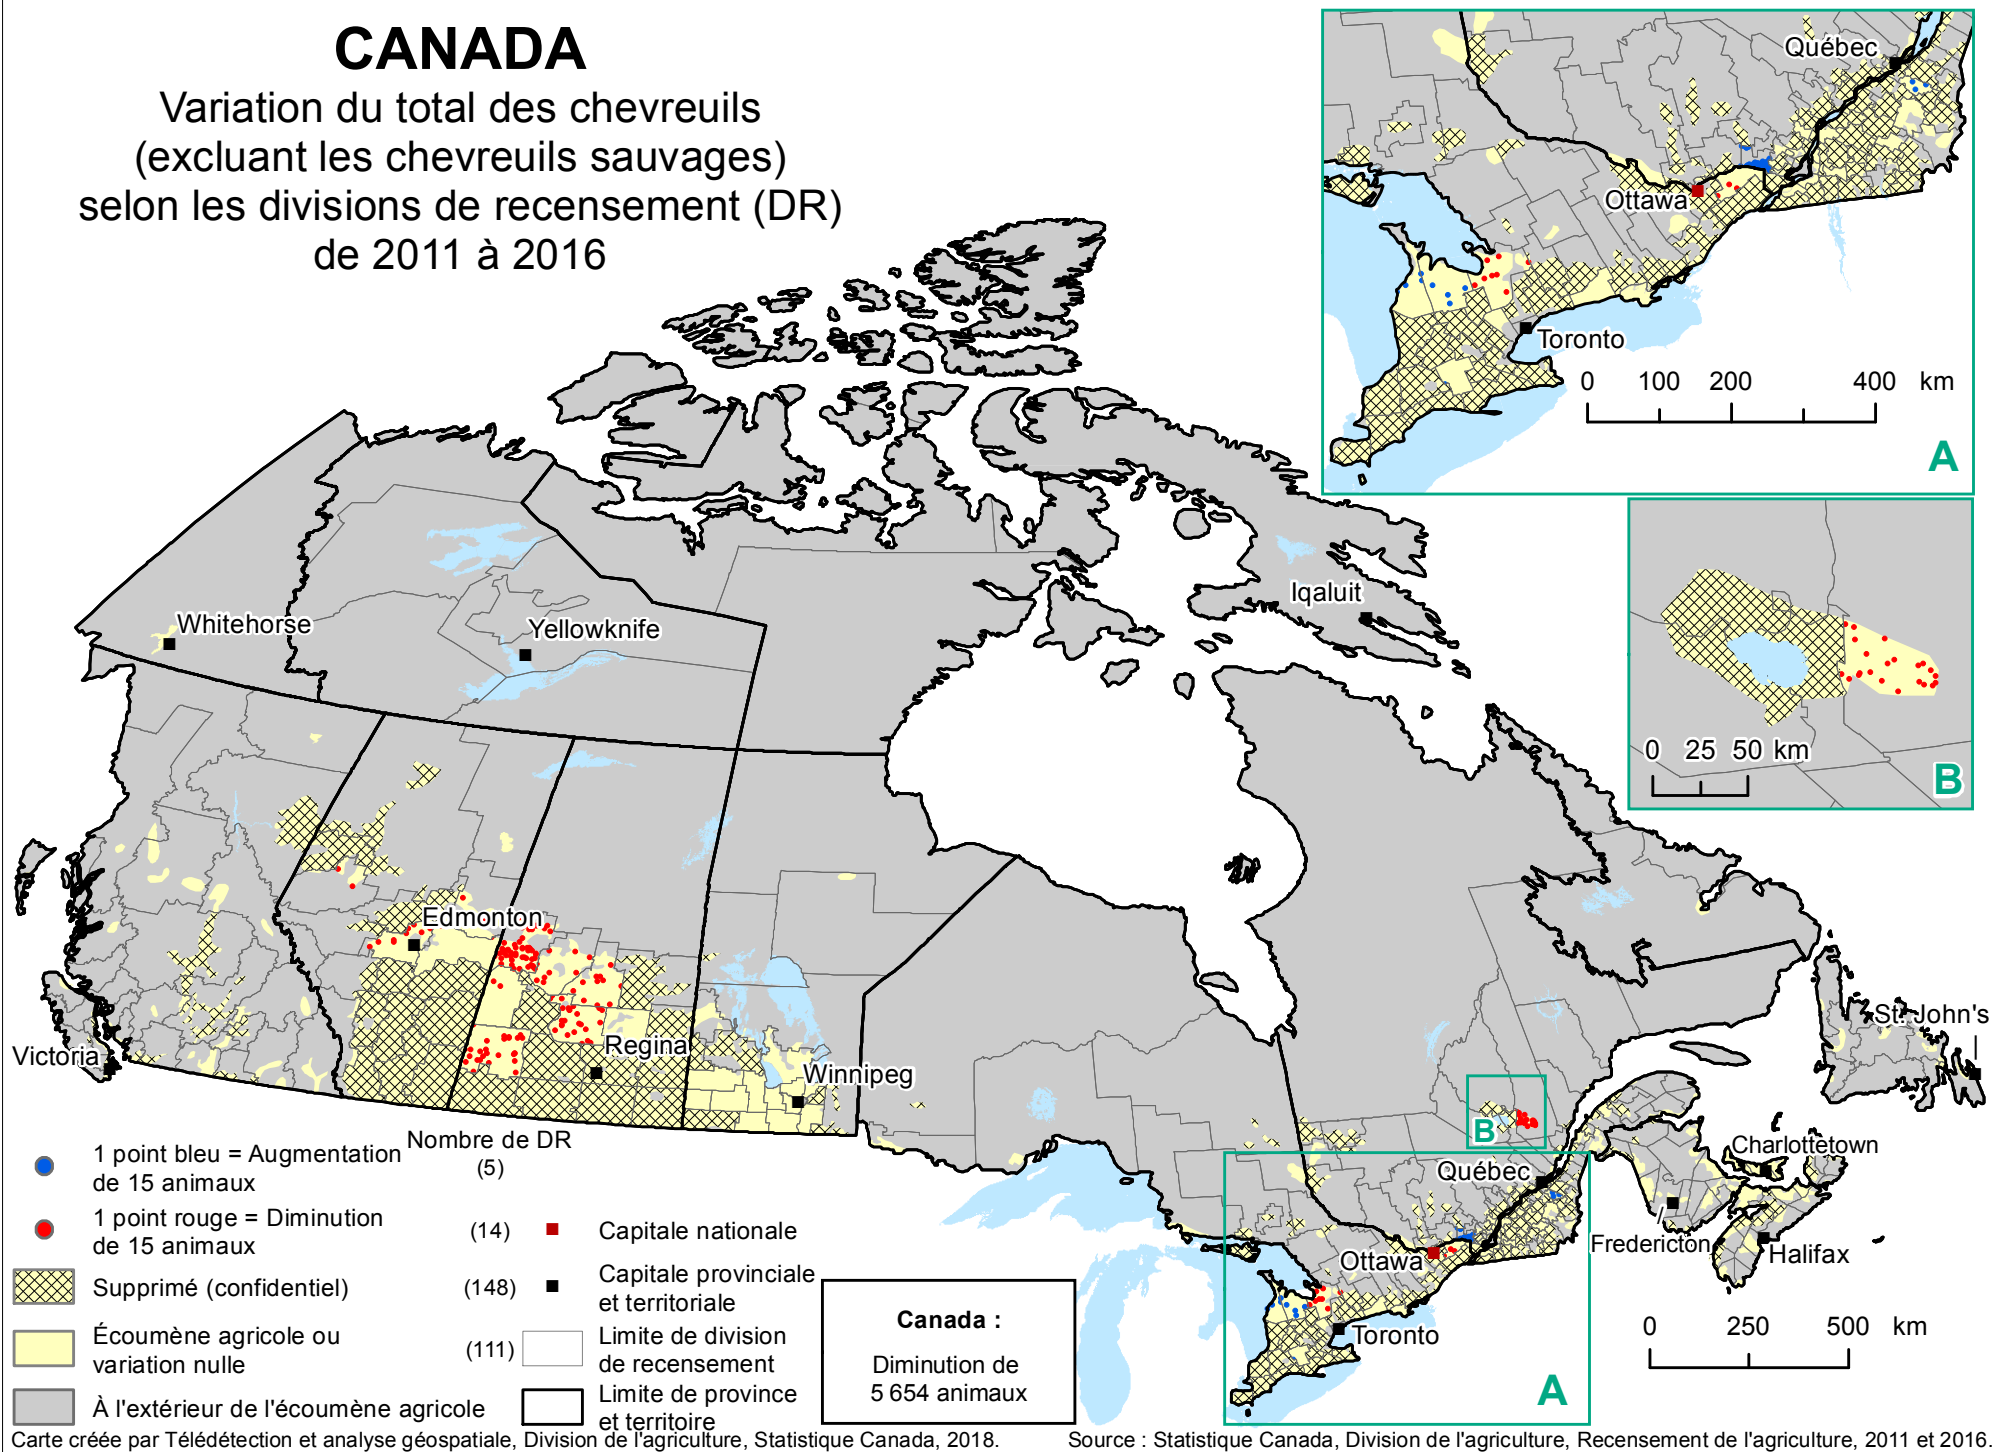

CANADA

Variation du total des chevreuils
(excluant les chevreuils sauvages)
selon les divisions de recensement (DR)
de 2011 à 2016

Carte créée par Télédétection et analyse géospatiale, Division de l'agriculture, Statistique Canada, 2018.

Source : Statistique Canada, Division de l'agriculture, Recensement de l'agriculture, 2011 et 2016.