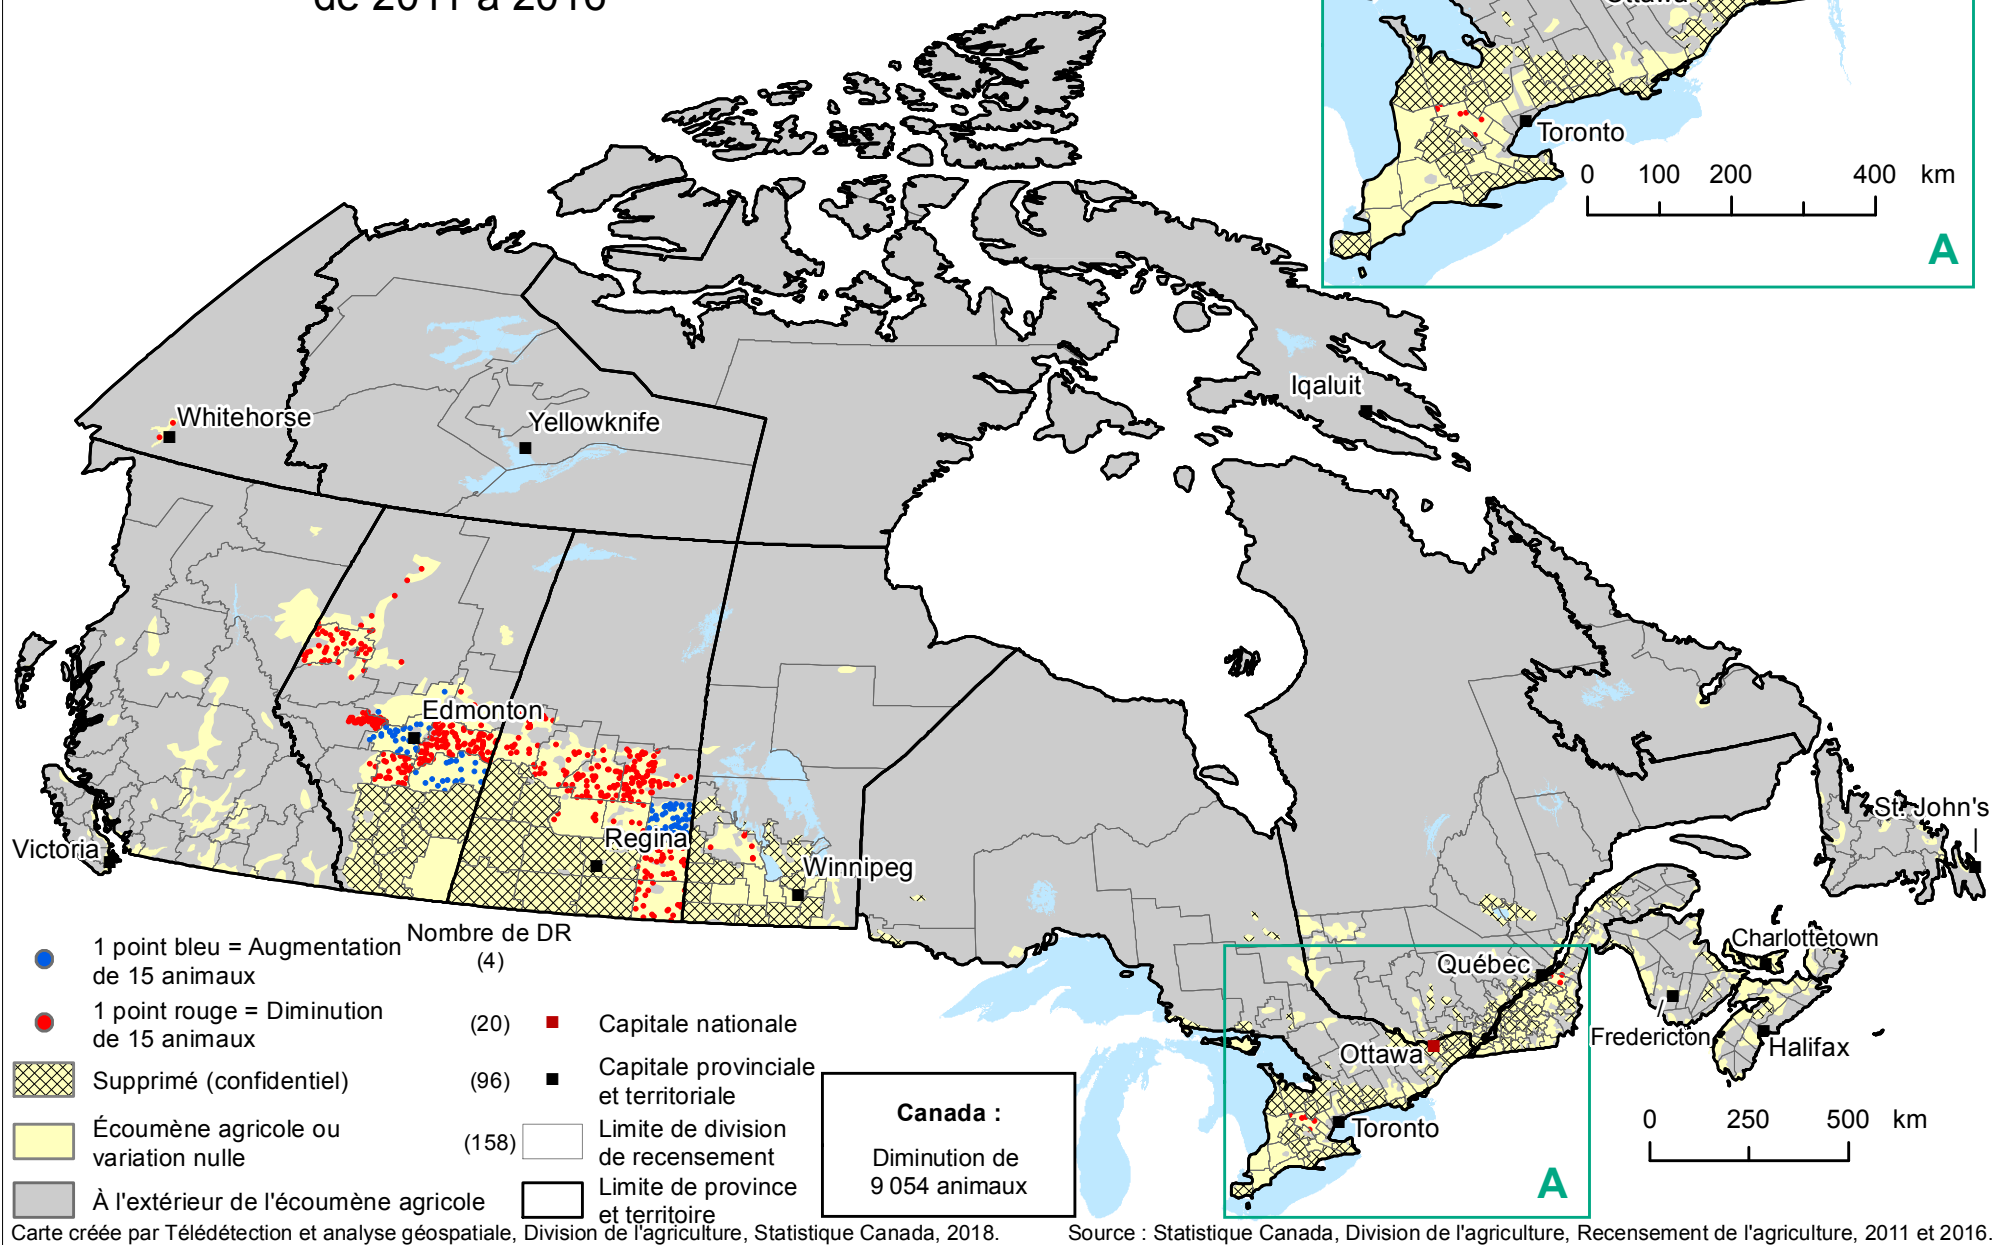

CANADA

Variation du total d'élans (wapitis)
selon les divisions de recensement (DR)
de 2011 à 2016

Carte créée par Télédétection et analyse géospatiale, Division de l'agriculture, Statistique Canada, 2018.

Source : Statistique Canada, Division de l'agriculture, Recensement de l'agriculture, 2011 et 2016.