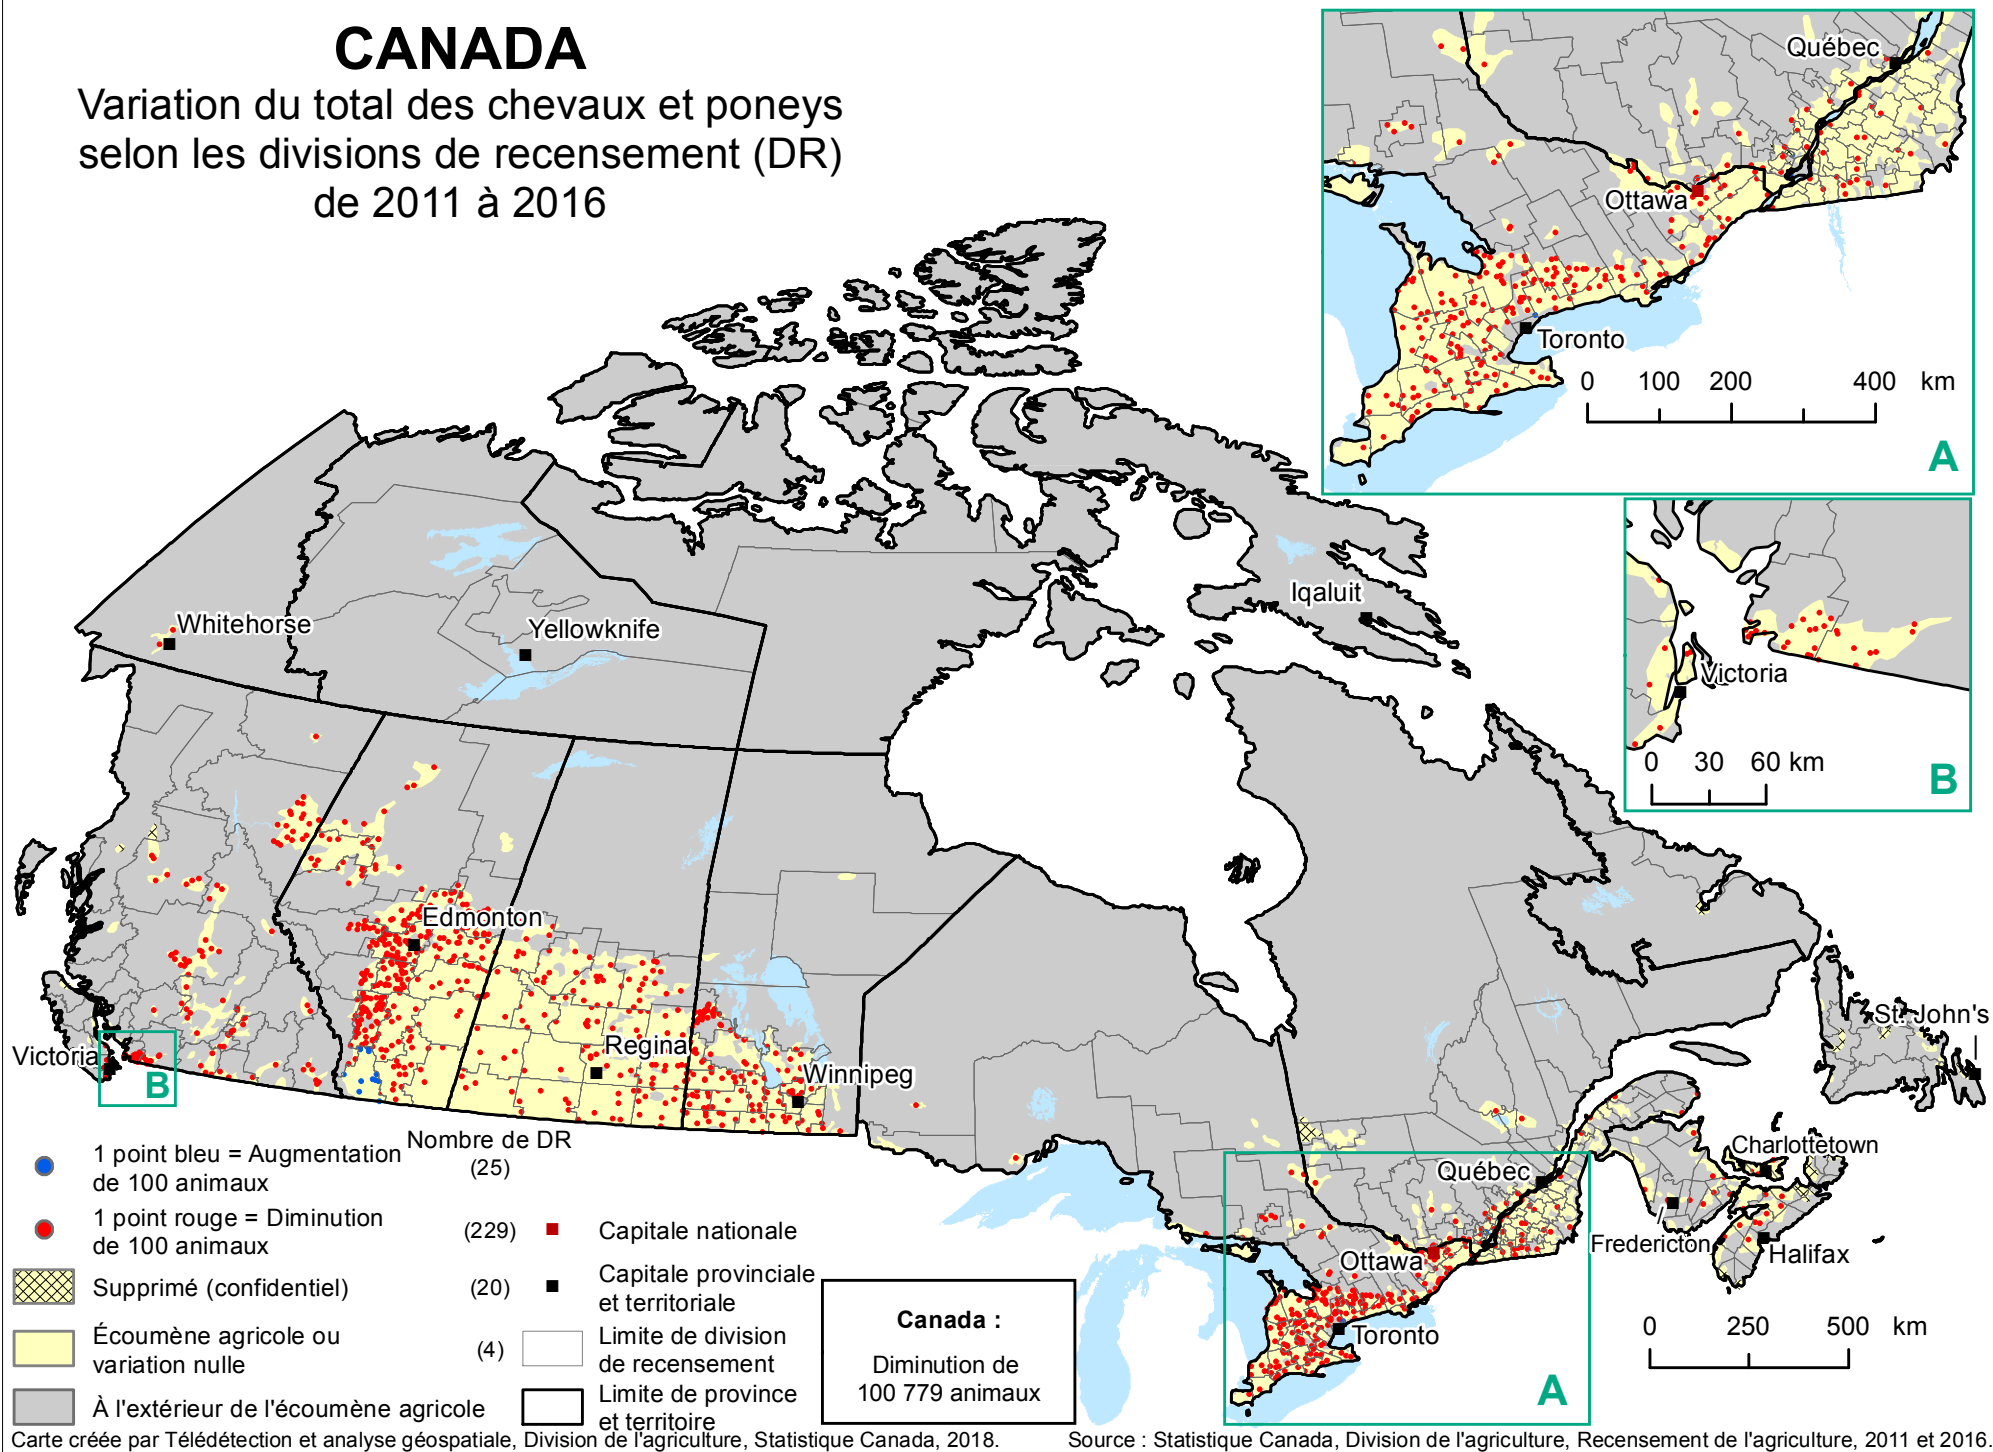

CANADA

Variation du total des chevaux et poneys
selon les divisions de recensement (DR)
de 2011 à 2016

Carte créée par Télédétection et analyse géospatiale, Division de l'agriculture, Statistique Canada, 2018.

Source : Statistique Canada, Division de l'agriculture, Recensement de l'agriculture, 2011 et 2016.