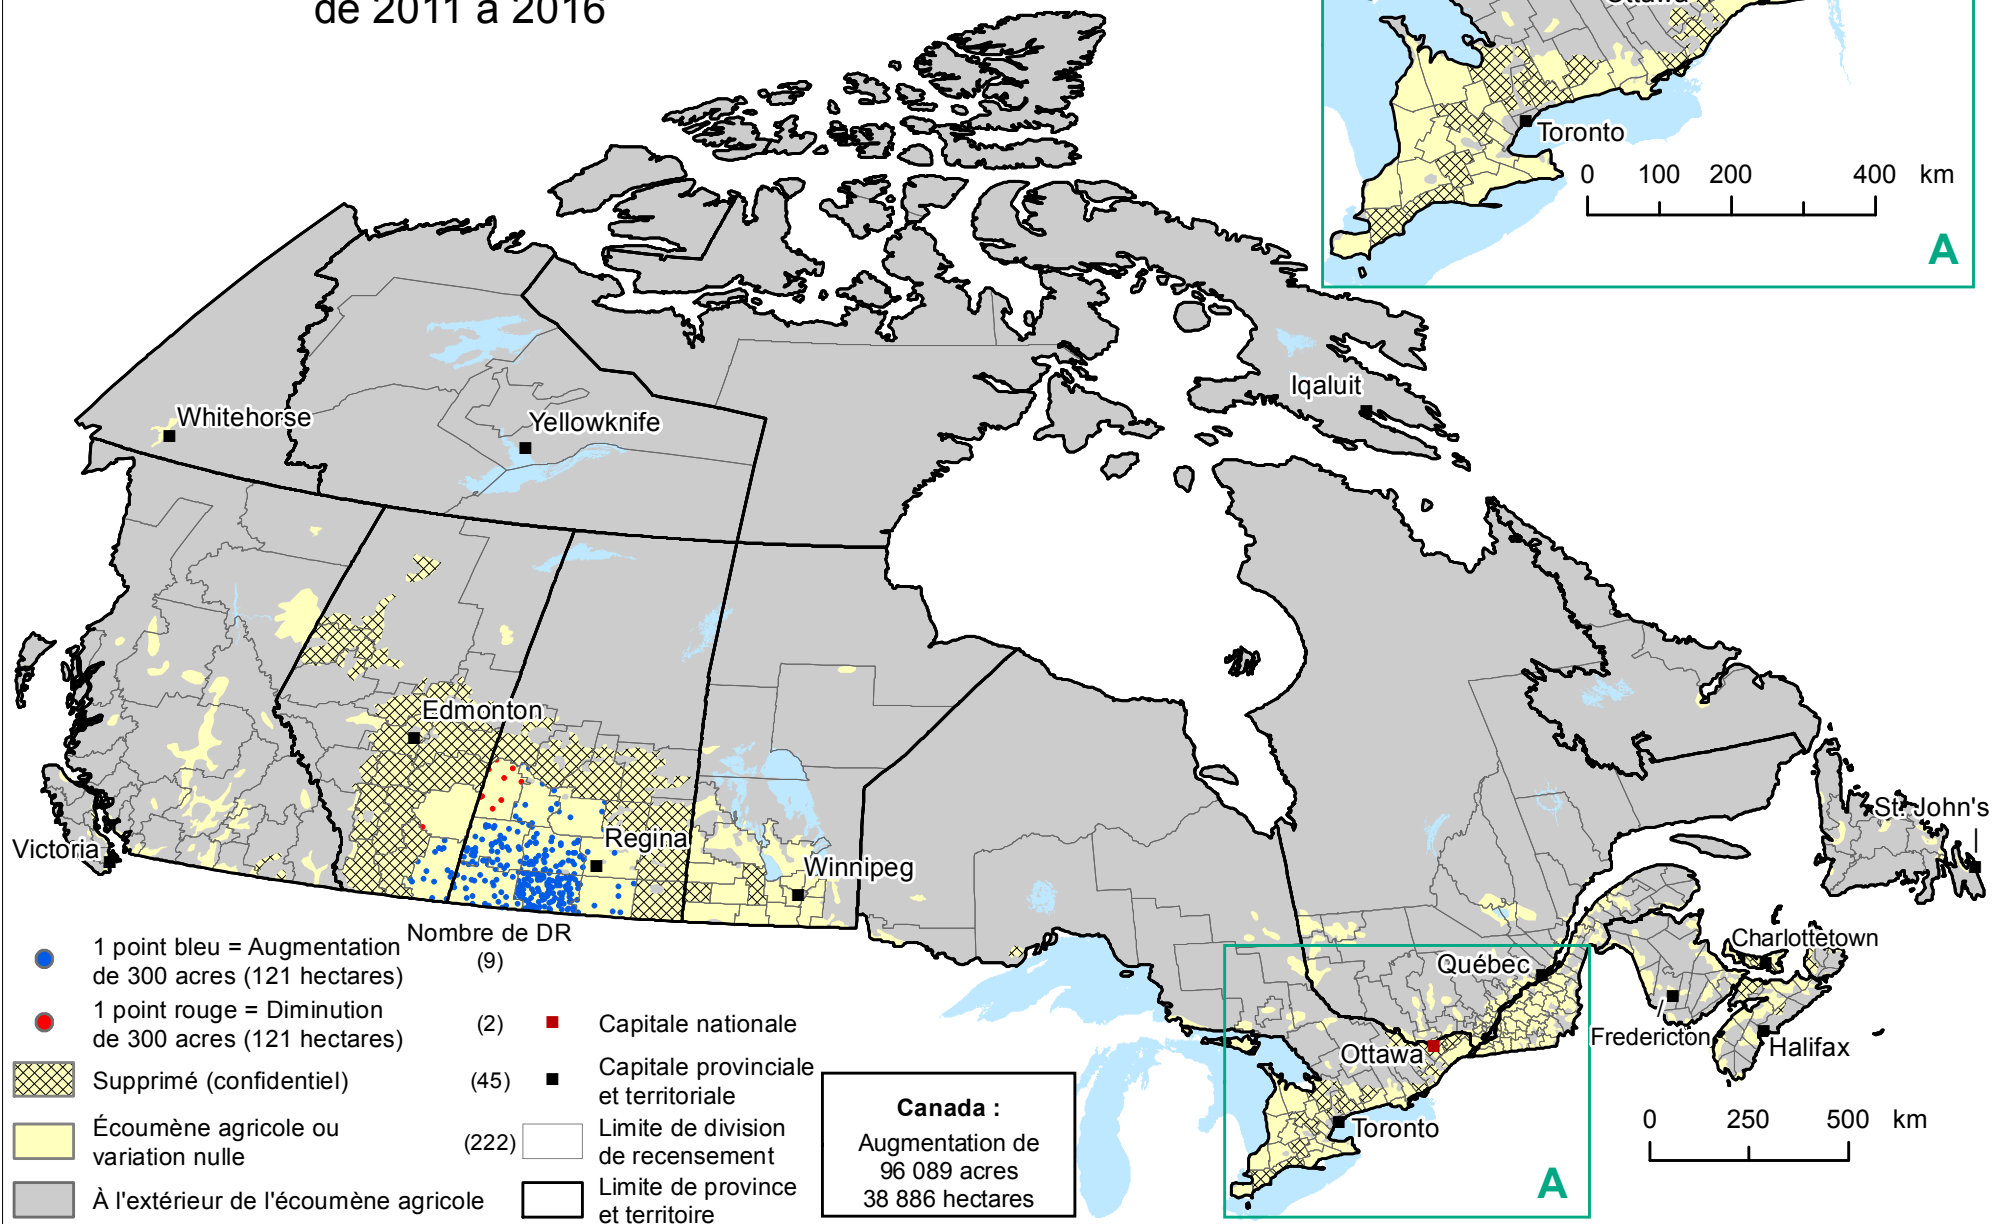

# CANADA

Variation de la superficie en pois chiches  
selon les divisions de recensement (DR)  
de 2011 à 2016

Carte créée par Télédétection et analyse géospatiale, Division de l'agriculture, Statistique Canada, 2018.