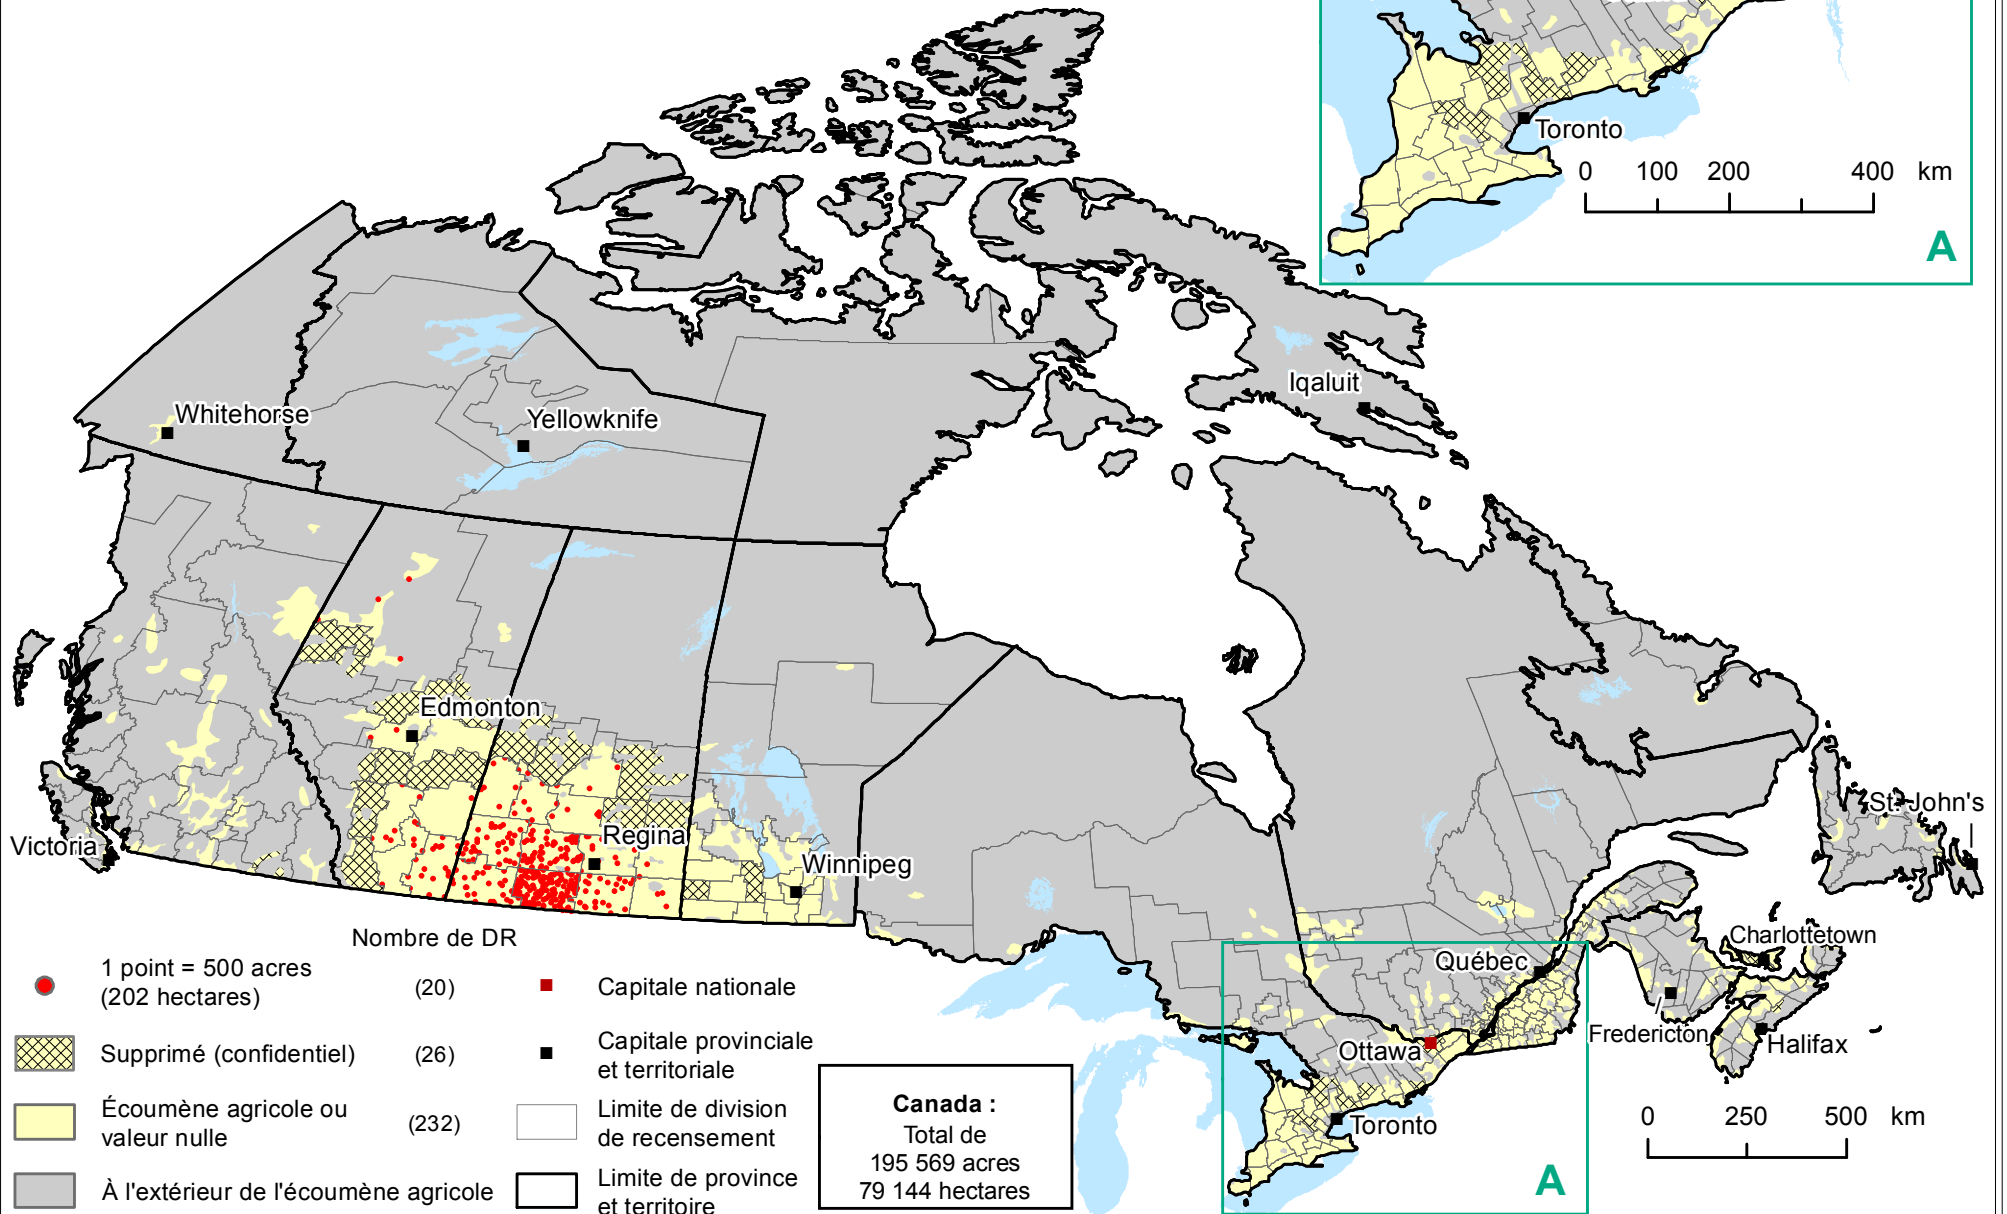

CANADA

Superficie en pois chiches selon les divisions de recensement (DR), 2016

Carte créée par Télédétection et analyse géospatiale, Division de l'agriculture, Statistique Canada, 2018.

Source : Statistique Canada, Division de l'agriculture, Recensement de l'agriculture, 2016.