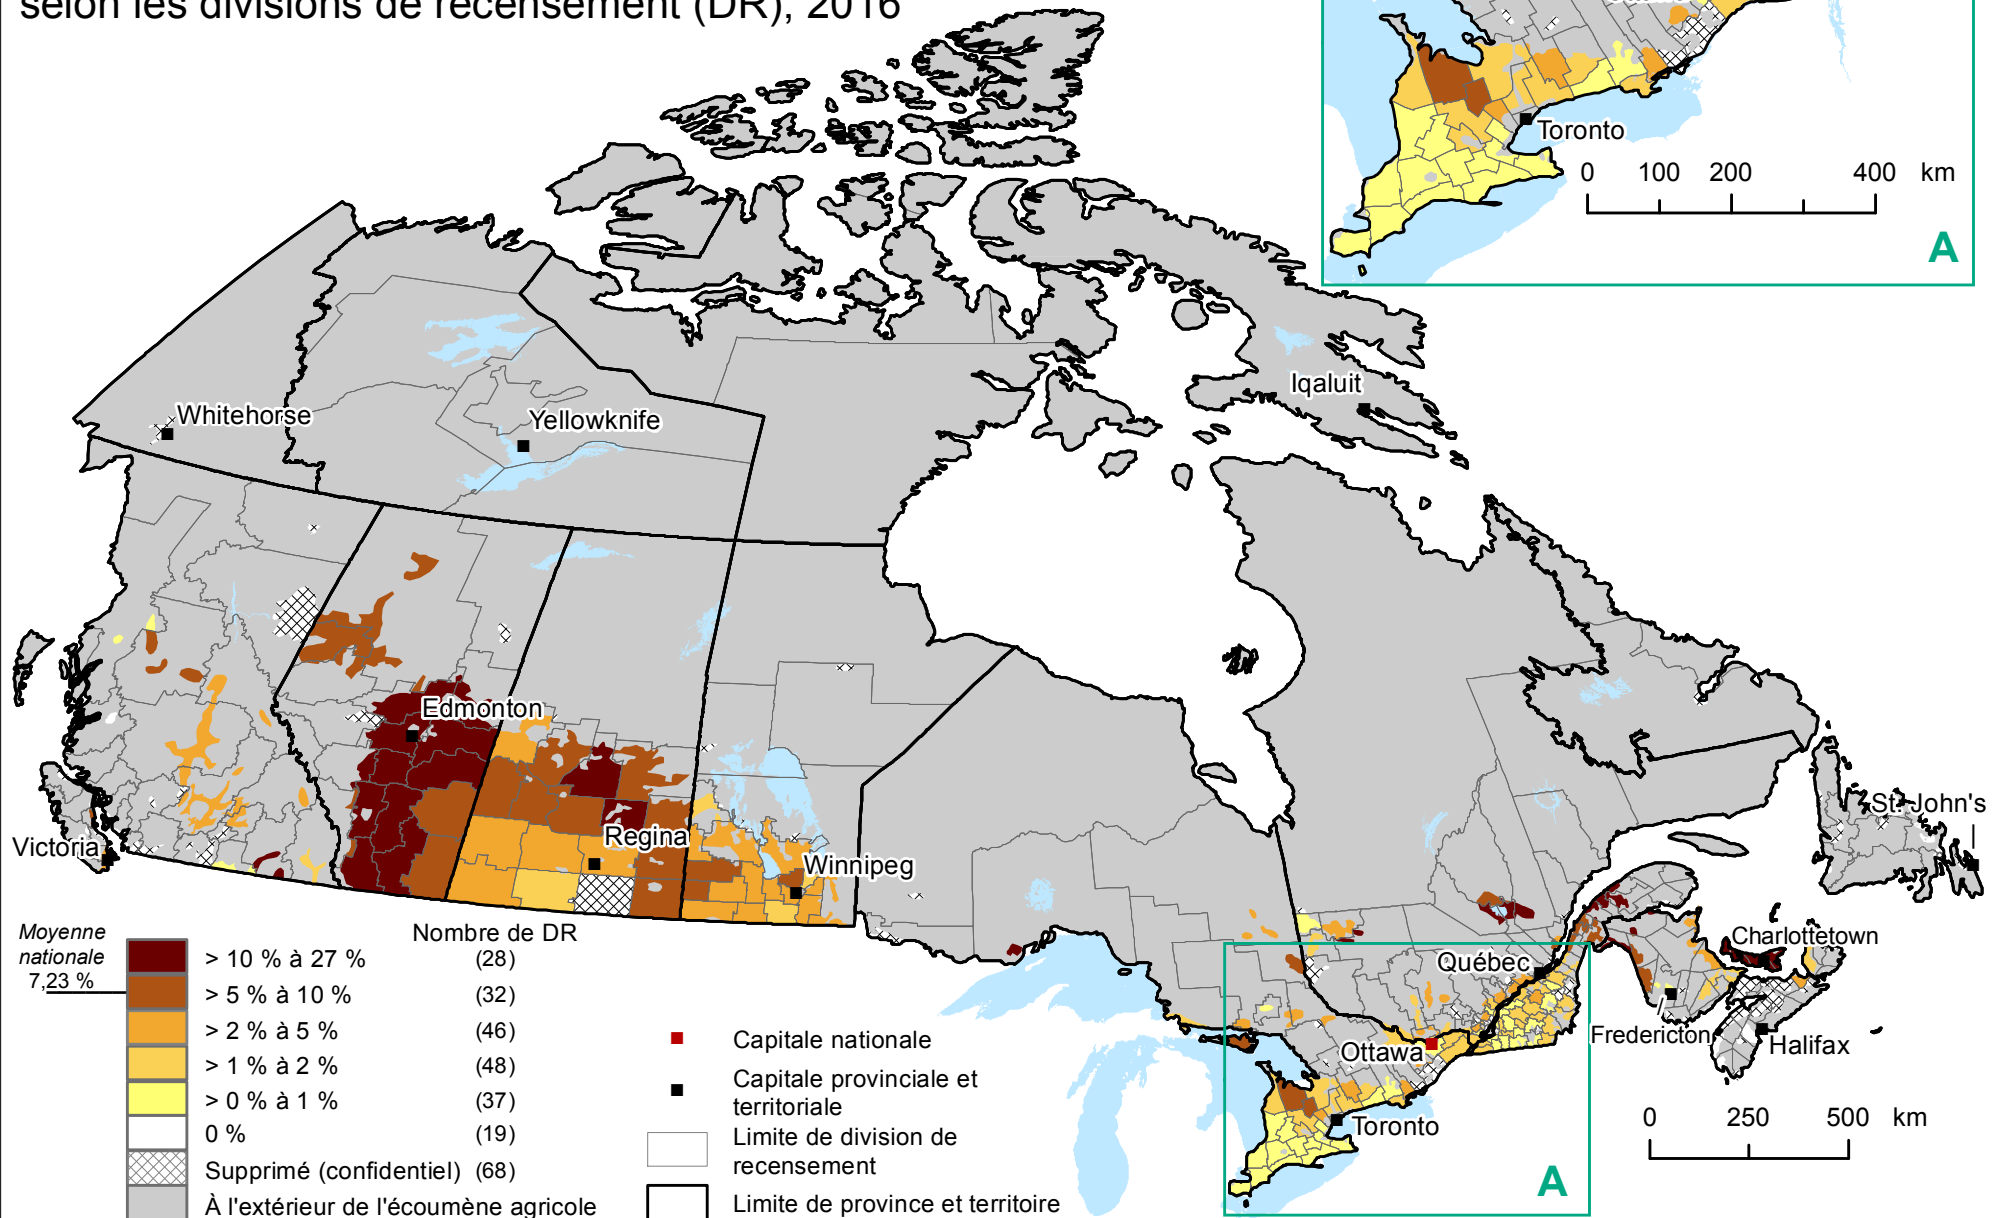

CANADA

Proportion de la superficie en orge
sur la superficie totale en grandes cultures
selon les divisions de recensement (DR), 2016

Carte créée par Télédétection et analyse géospatiale, Division de l'agriculture, Statistique Canada, 2018.