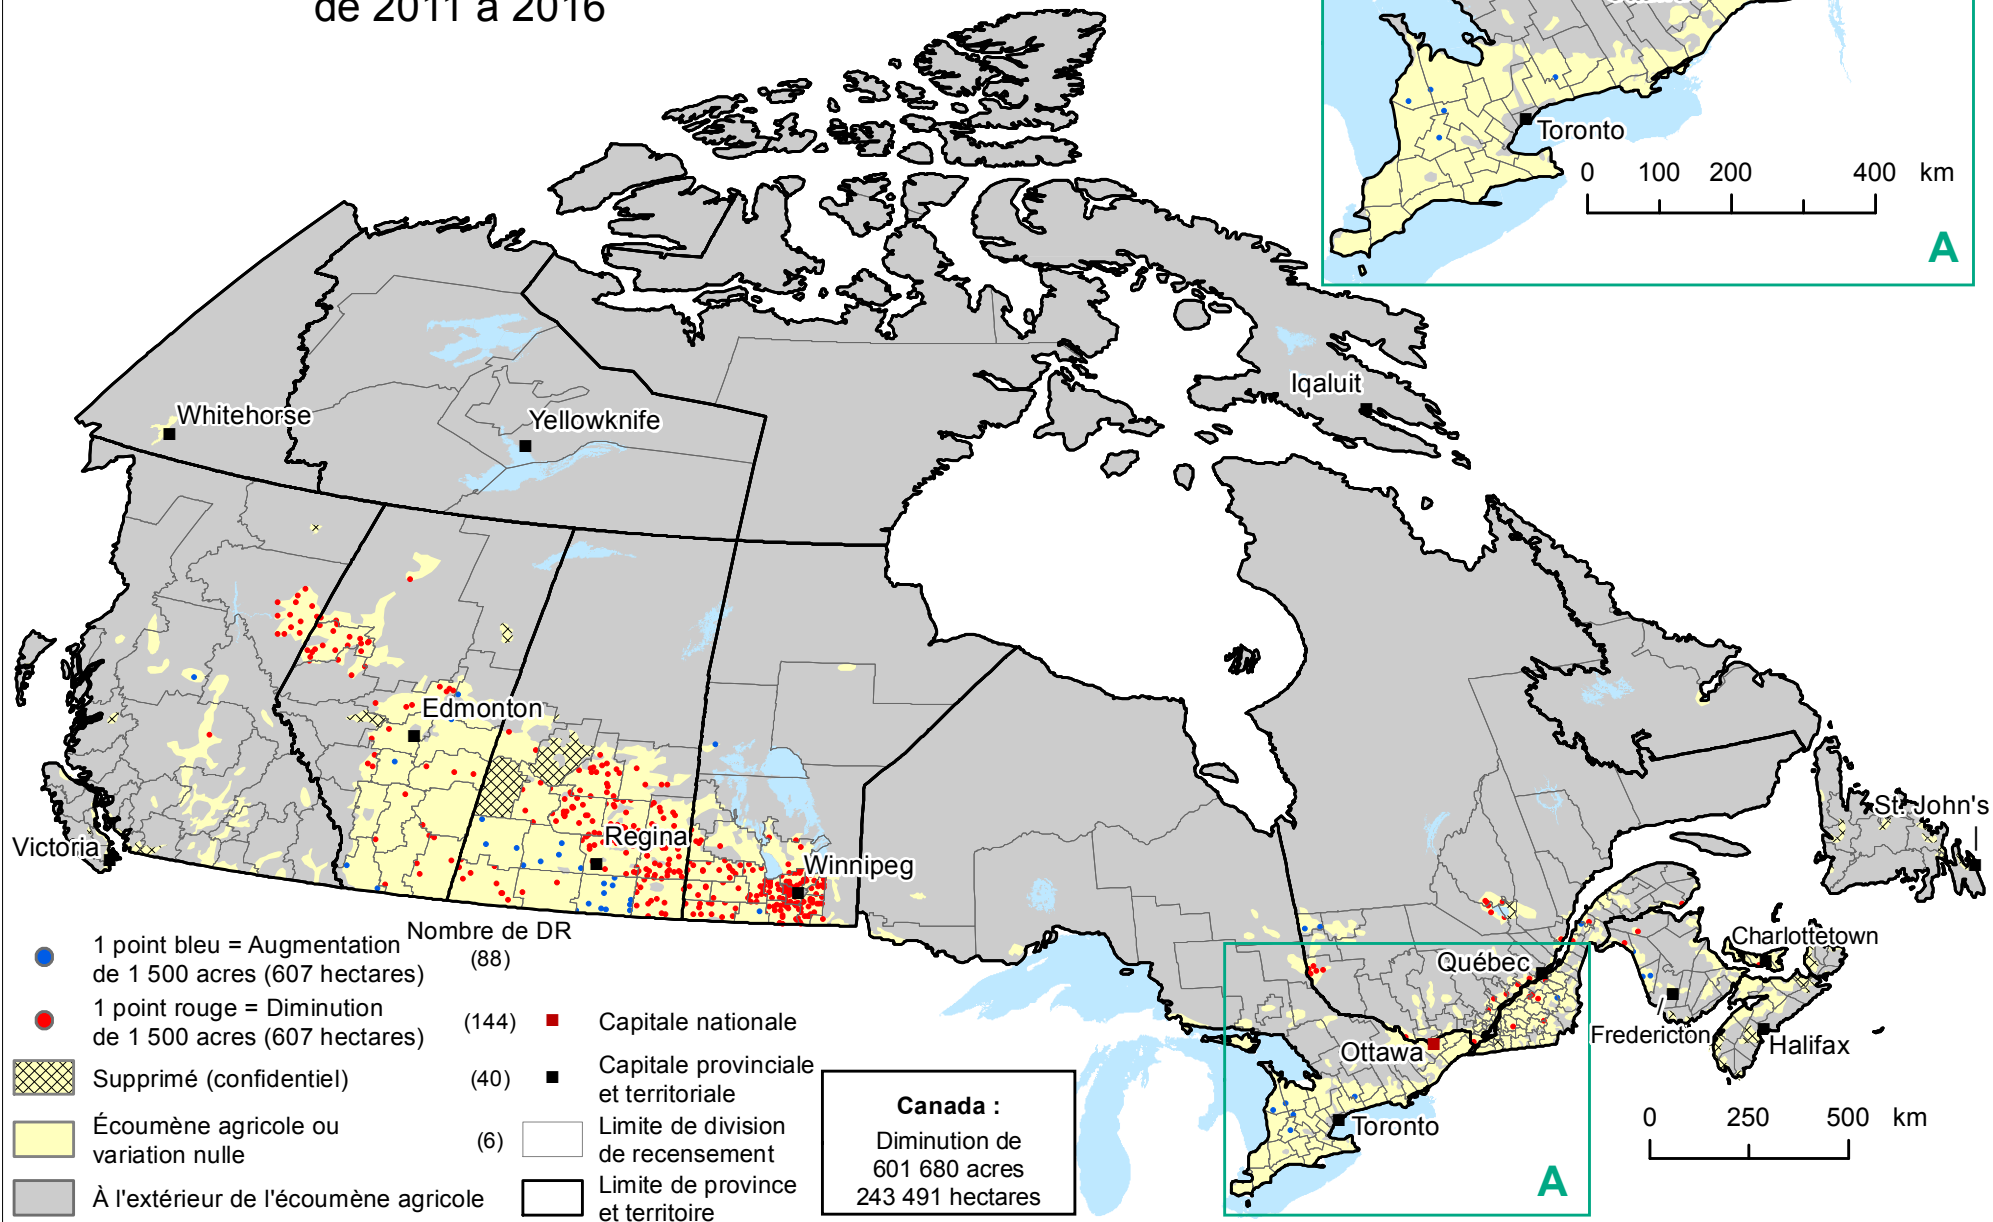

CANADA

Variation de la superficie en avoine
selon les divisions de recensement (DR)
de 2011 à 2016

Carte créée par Télédétection et analyse géospatiale, Division de l'agriculture, Statistique Canada, 2018.

Source : Statistique Canada, Division de l'agriculture, Recensement de l'agriculture, 2011 et 2016.