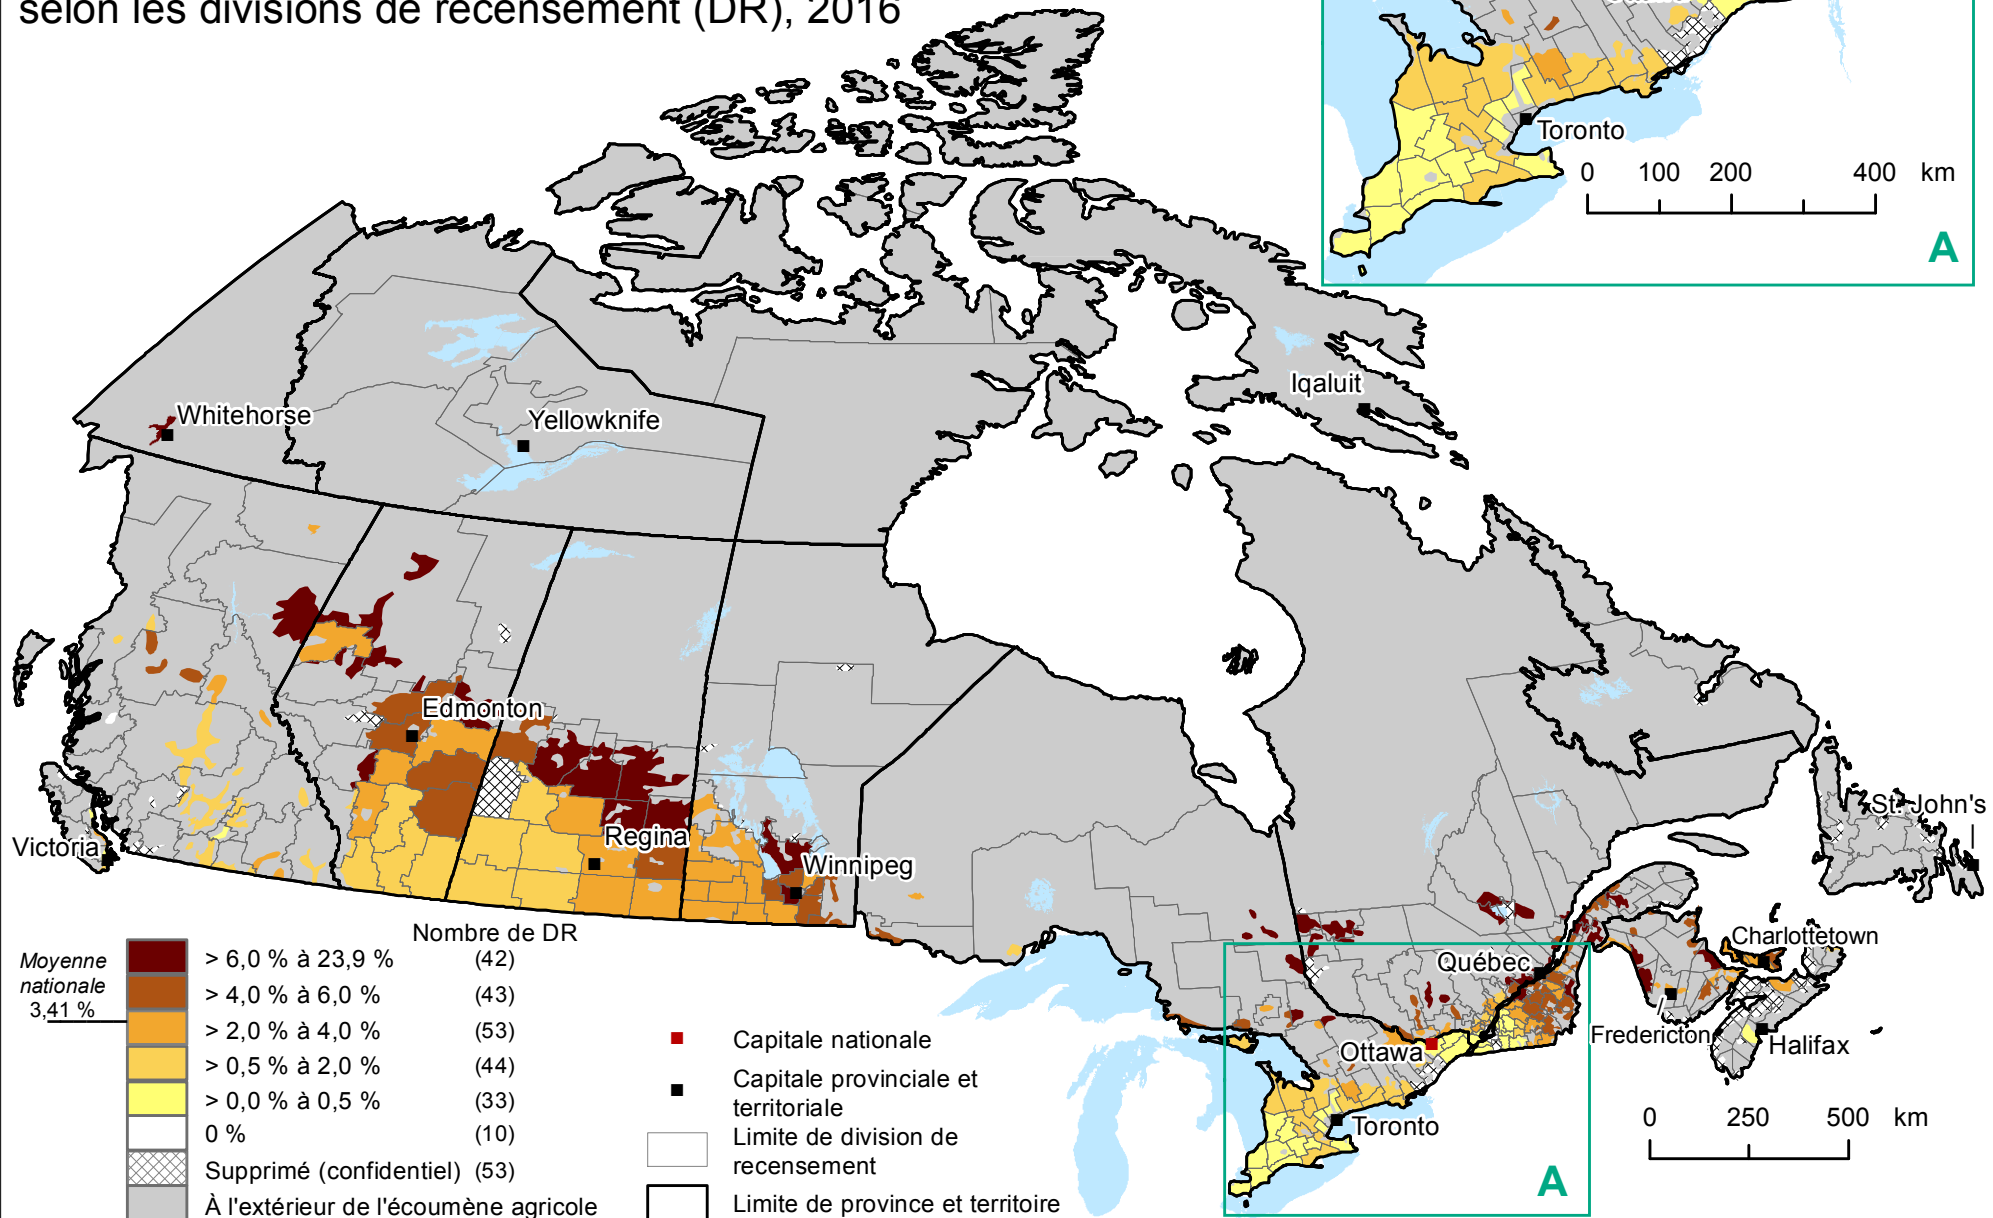

CANADA

Proportion de la superficie en avoine
sur la superficie totale en grandes cultures
selon les divisions de recensement (DR), 2016

Carte créée par Télédétection et analyse géospatiale, Division de l'agriculture, Statistique Canada, 2018.