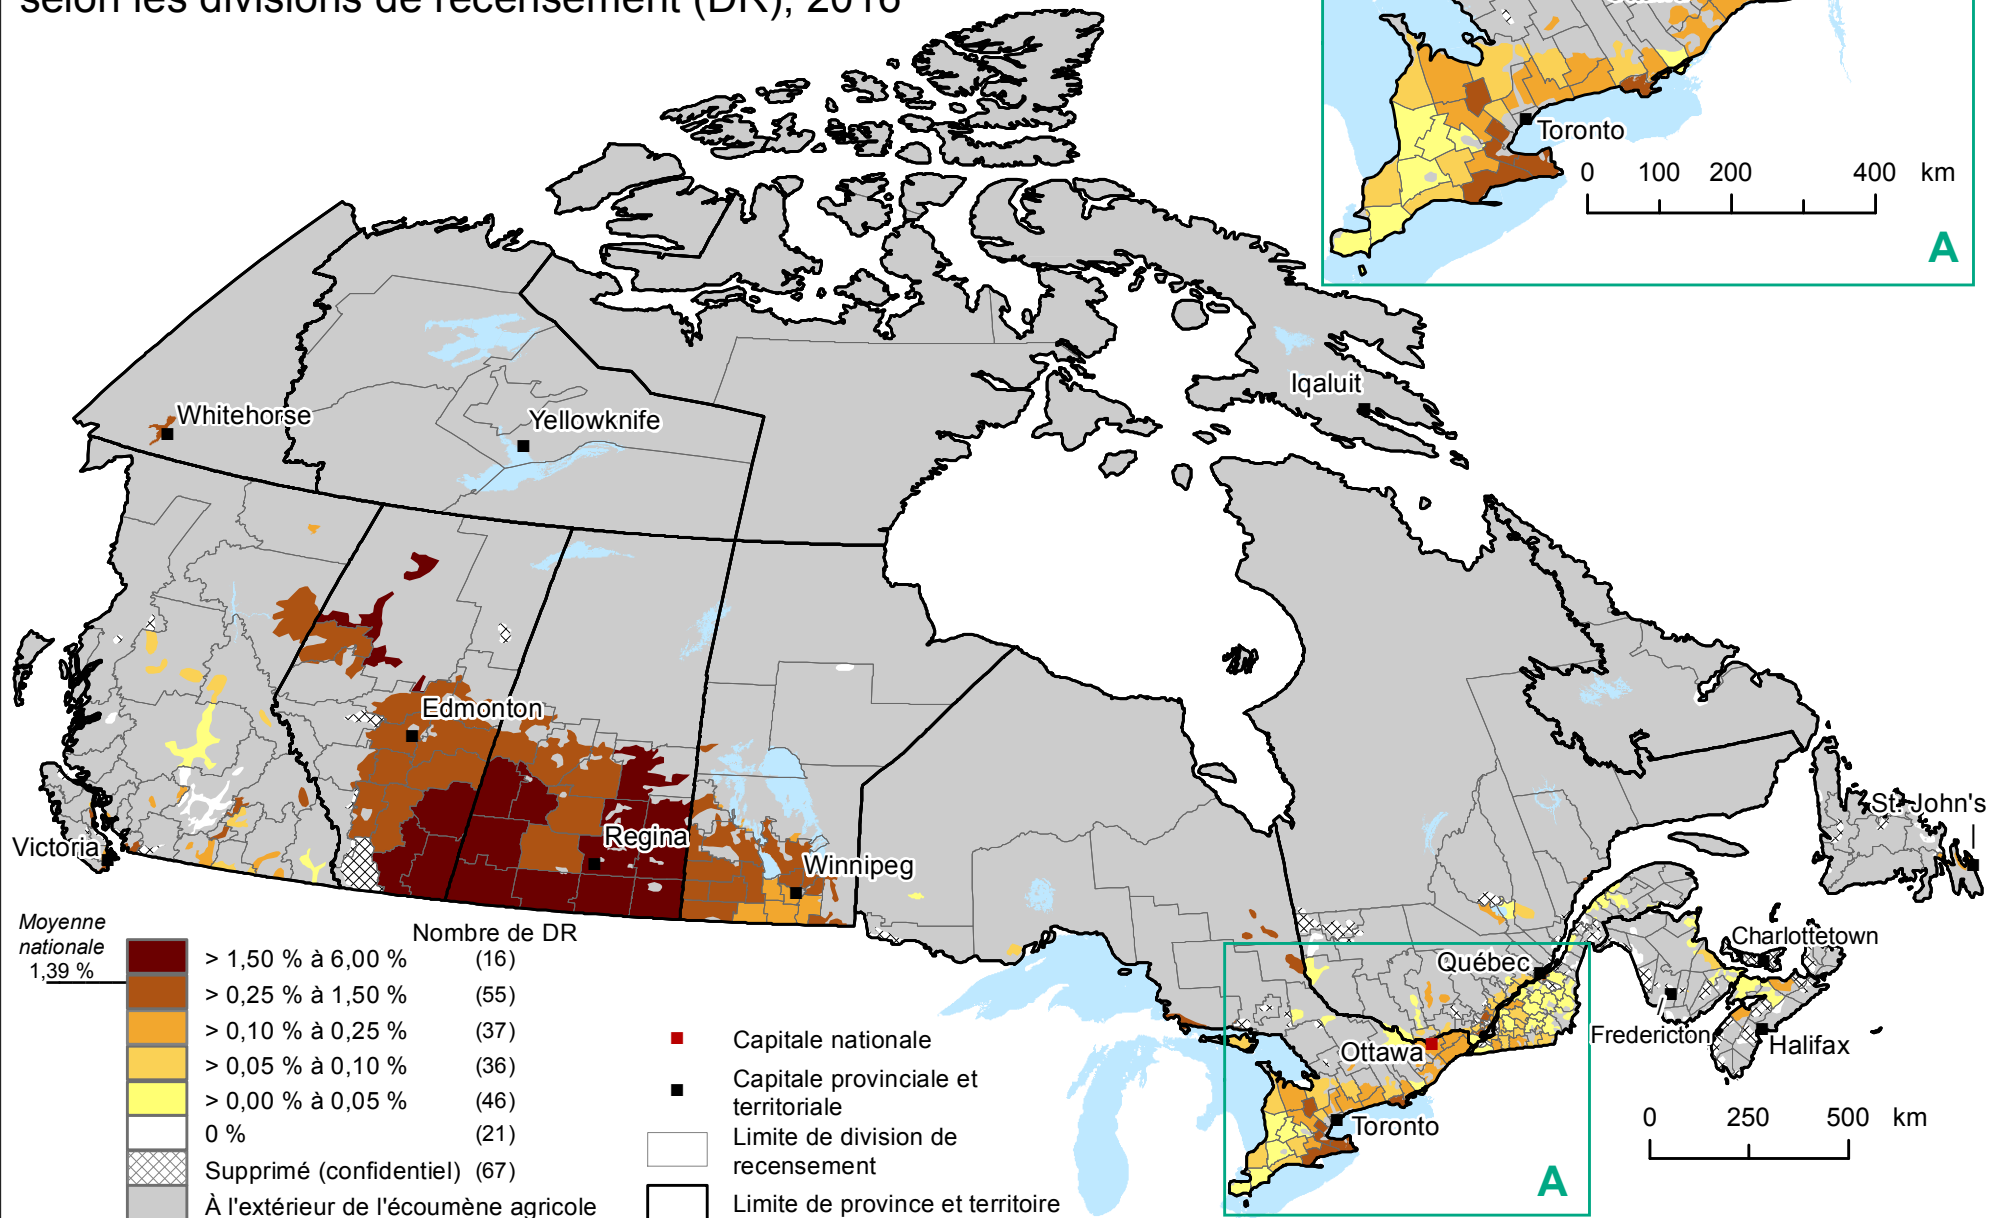

# CANADA

Proportion de la superficie de terres en jachère sur la superficie agricole totale selon les divisions de recensement (DR), 2016

Carte créée par Télédétection et analyse géospatiale, Division de l'agriculture, Statistique Canada, 2018.