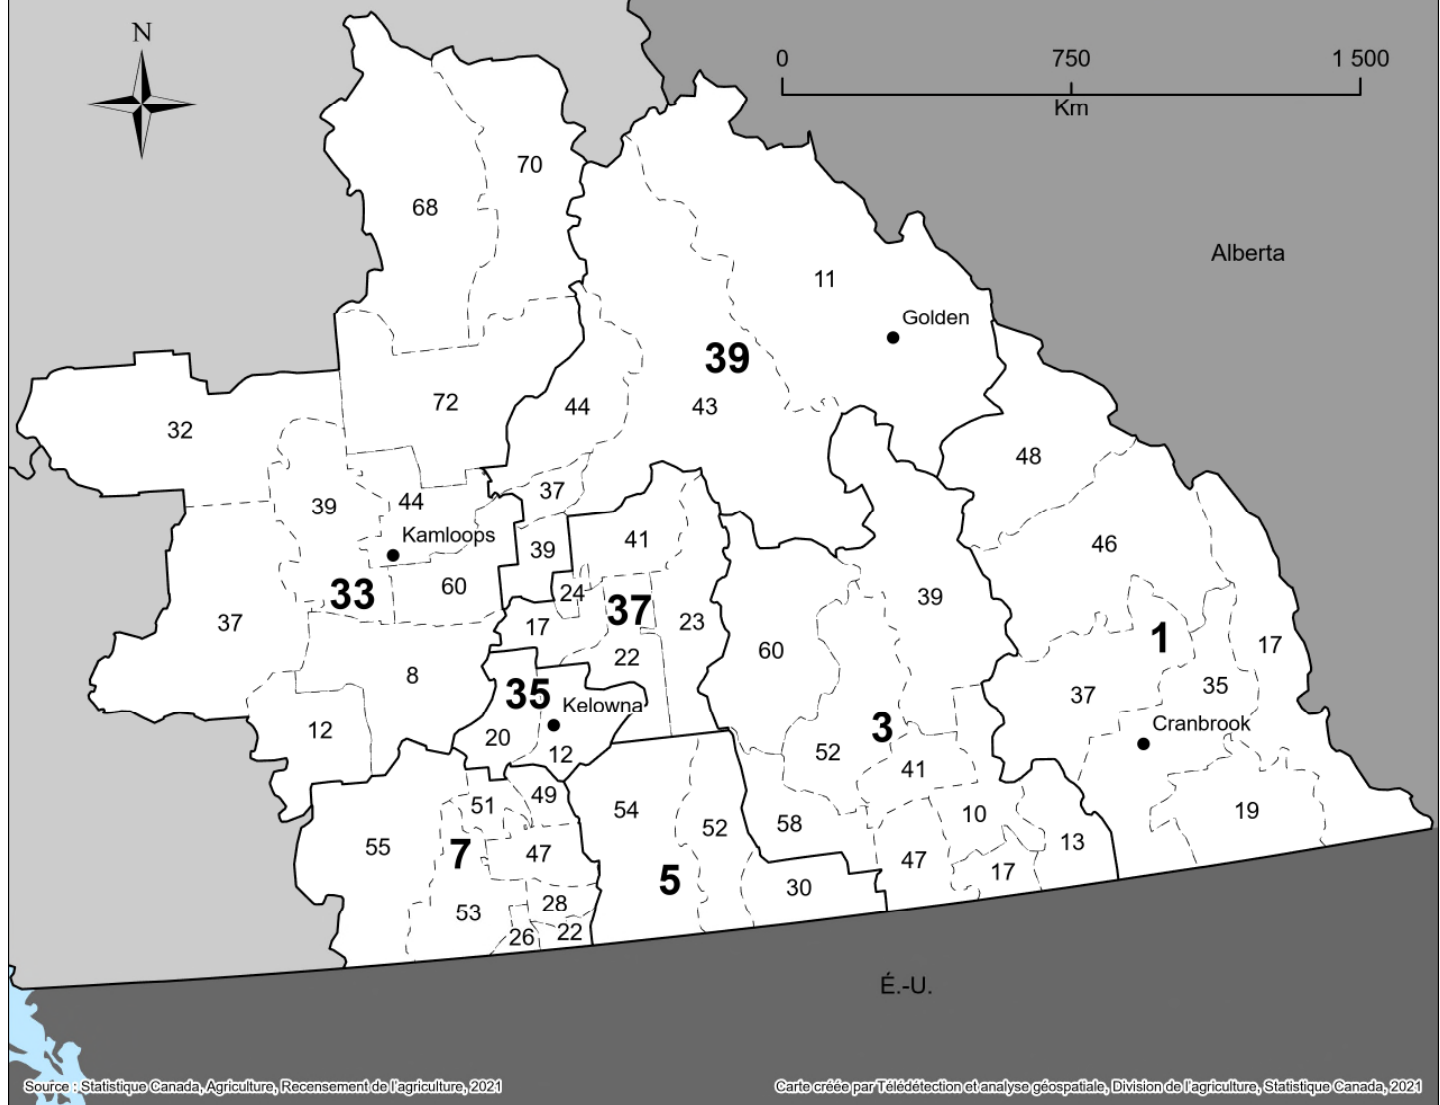

CARTE 2C

Colombie-Britannique

Divisions de recensement et subdivisions de recensement unifiées, 2021

Légende

- Région agricole de recensement
- Division de recensement
- - - Subdivision de recensement unifiée
- Centre de population

Projection conique conforme de Lambert
Parallèles standards : 50° 13' 03" N et 58° 02' 37" N
Méridien central : 126° 31' 38" O
Latitude d'origine : 54° 07' 50" N

Divisions de recensement et subdivisions de recensement unifiées, 2021

33 Thompson-Nicola

- 8 Thompson-Nicola M
(Beautiful Nicola Valley - North)
- 12 Thompson-Nicola N
(Beautiful Nicola Valley - South)
- 32 Thompson-Nicola E
(Bonaparte Plateau)
- 37 Thompson-Nicola I
(Blue Sky Country)
- 39 Thompson-Nicola J
(Copper Desert Country)
- 44 Thompson-Nicola P
(Rivers and the Peaks)
- 60 Thompson-Nicola L
(Grasslands)
- 68 Thompson-Nicola A
(Wells Gray Country)
- 70 Thompson-Nicola B
(Thompson Headwaters)
- 72 Thompson-Nicola O
(Lower North Thompson)

35 Central Okanagan

- 12 Central Okanagan
- 20 Central Okanagan West

37 North Okanagan

- 17 North Okanagan B
- 22 North Okanagan D
- 23 North Okanagan E
- 24 Spallumcheen
- 41 North Okanagan F

39 Columbia-Shuswap