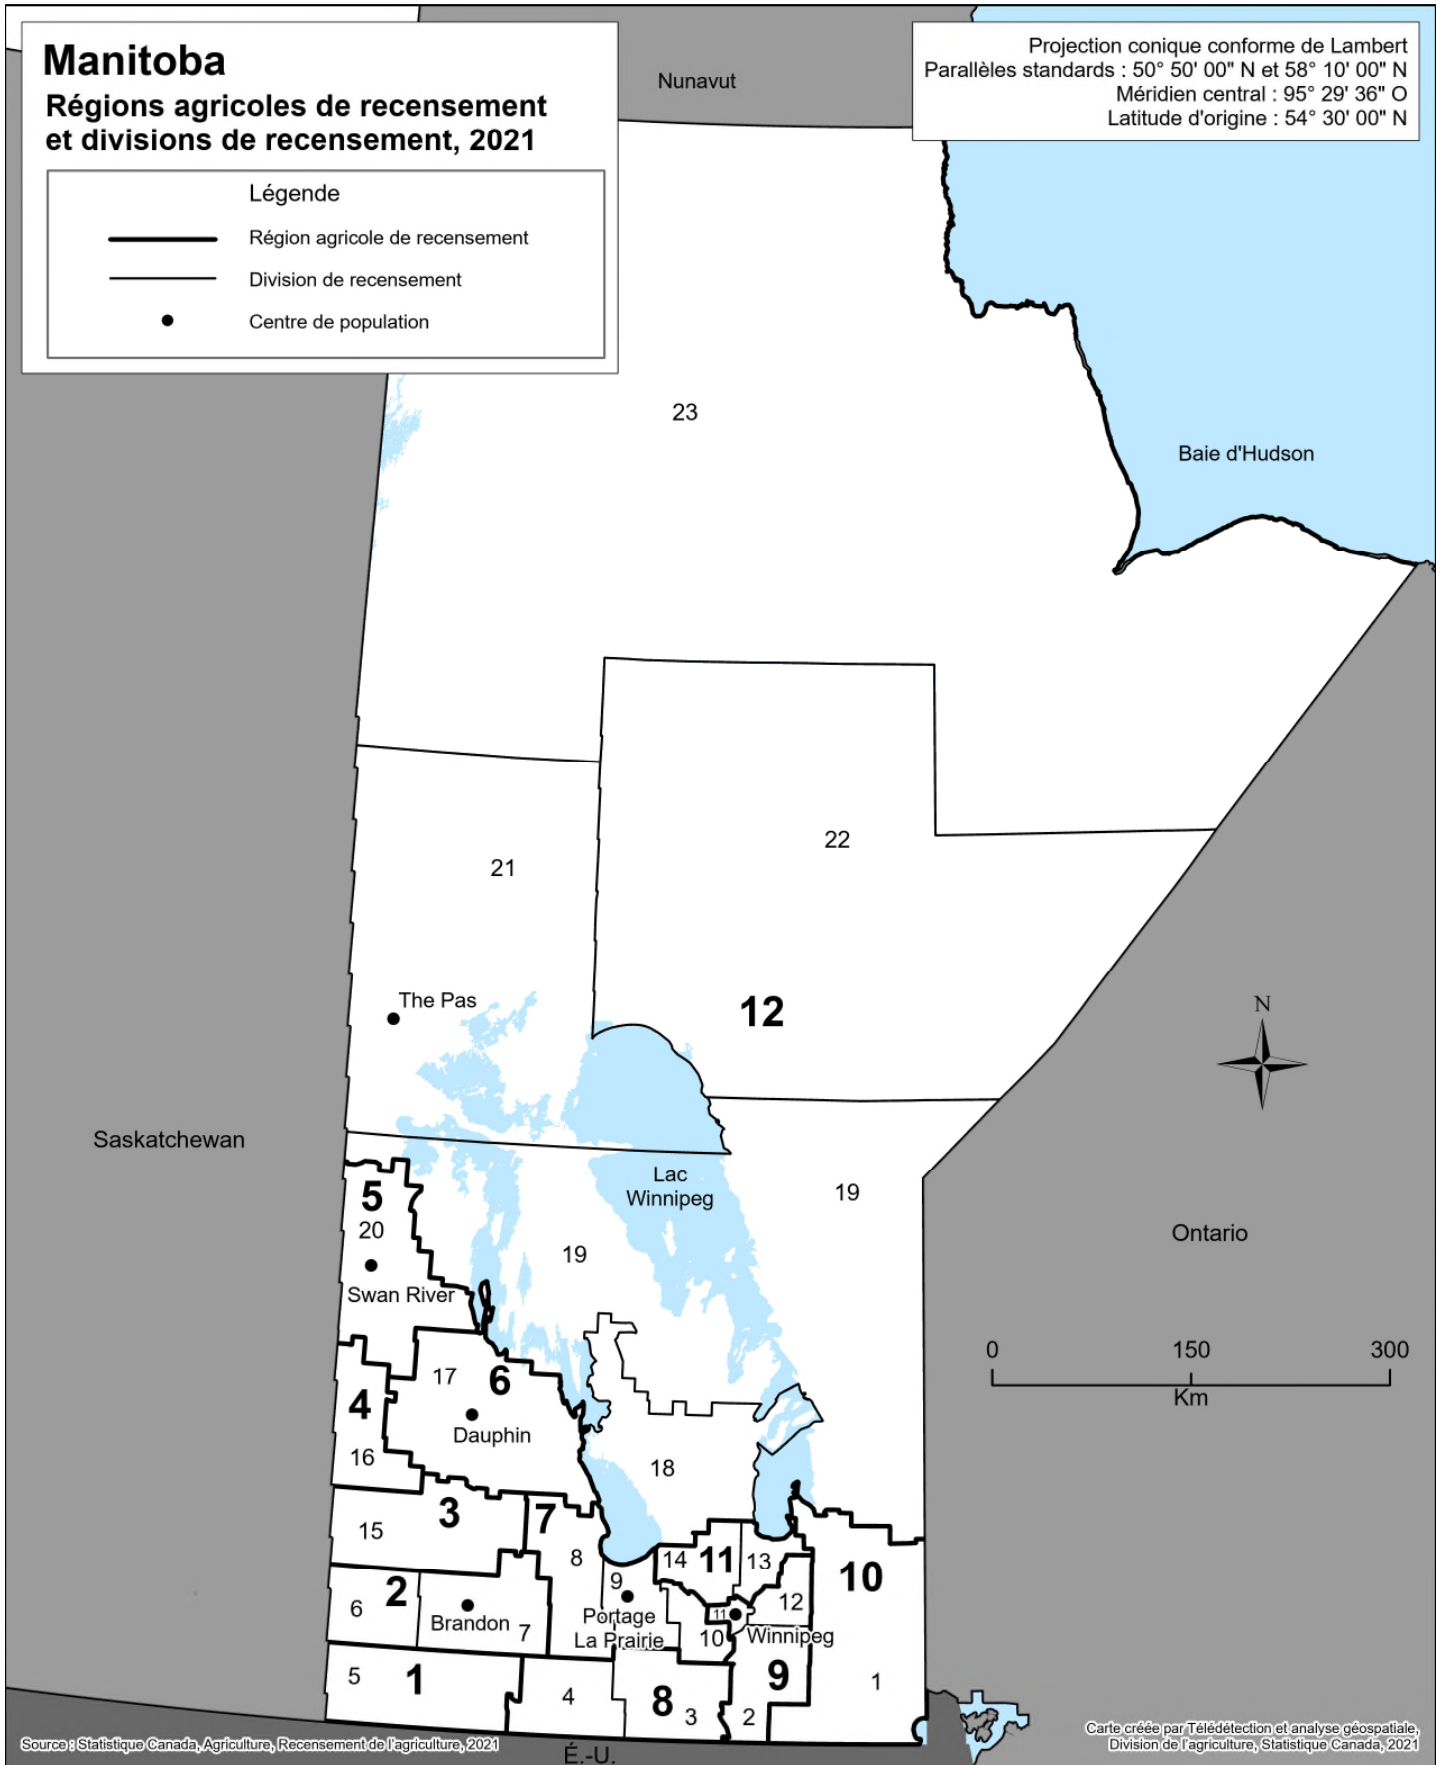

CARTE 1

Manitoba

Régions agricoles de recensement et divisions de recensement, 2021

Légende

- Région agricole de recensement
- Division de recensement
- Centre de population

Projection conique conforme de Lambert
Parallèles standards : 50° 50' 00" N et 58° 10' 00" N
Méridien central : 95° 29' 36" O
Latitude d'origine : 54° 30' 00" N

Régions agricoles de recensement et divisions de recensement, 2021

1	Région agricole de recensement 1	8	Région agricole de recensement 8
	5 Division No. 5		3 Division No. 3
			4 Division No. 4
2	Région agricole de recensement 2	9	Région agricole de recensement 9
	6 Division No. 6		2 Division No. 2
	7 Division No. 7		11 Division No. 11
3	Région agricole de recensement 3		12 Division No. 12
	15 Division No. 15	10	Région agricole de recensement 10
4	Région agricole de recensement 4		1 Division No. 1
	16 Division No. 16	11	Région agricole de recensement 11
5	Région agricole de recensement 5		13 Division No. 13
	20 Division No. 20		14 Division No. 14
6	Région agricole de recensement 6	12	Région agricole de recensement 12
	17 Division No. 17		18 Division No. 18
7	Région agricole de recensement 7		19 Division No. 19
	8 Division No. 8		21 Division No. 21
	9 Division No. 9		22 Division No. 22
	10 Division No. 10		23 Division No. 23