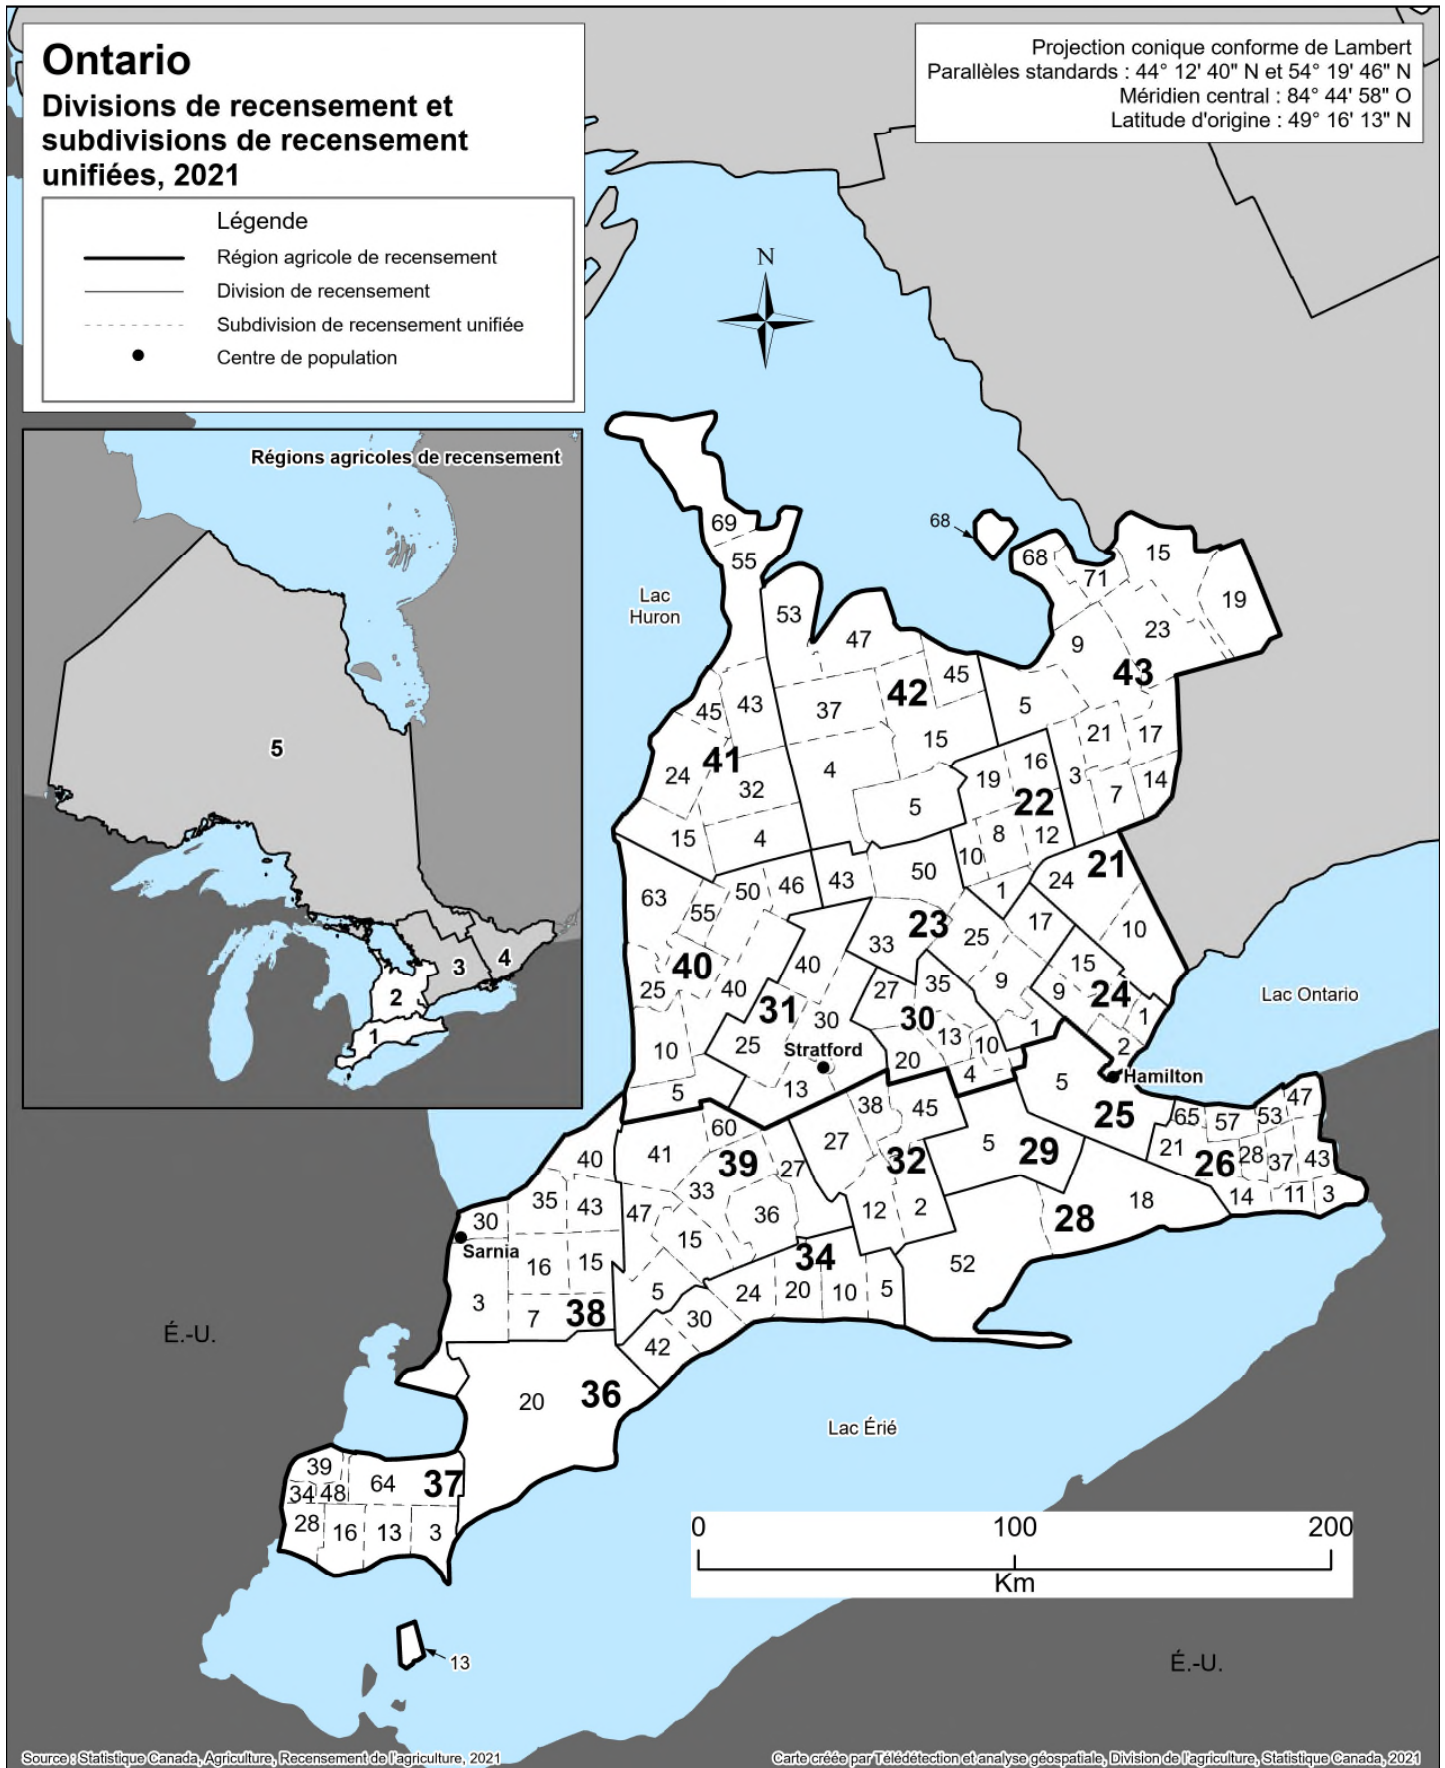

CARTE 2A

Ontario

Divisions de recensement et subdivisions de recensement unifiées, 2021

Légende

- Région agricole de recensement
- Division de recensement
- Subdivision de recensement unifiée
- Centre de population

Projection conique conforme de Lambert
Parallèles standards : 44° 12' 40" N et 54° 19' 46" N
Méridien central : 84° 44' 58" O
Latitude d'origine : 49° 16' 13" N

Régions agricoles de recensement

Source: Statistique Canada, Agriculture, Recensement de l'agriculture, 2021

Carte créée par Télédétection et analyse géospatiale, Division de l'agriculture, Statistique Canada, 2021