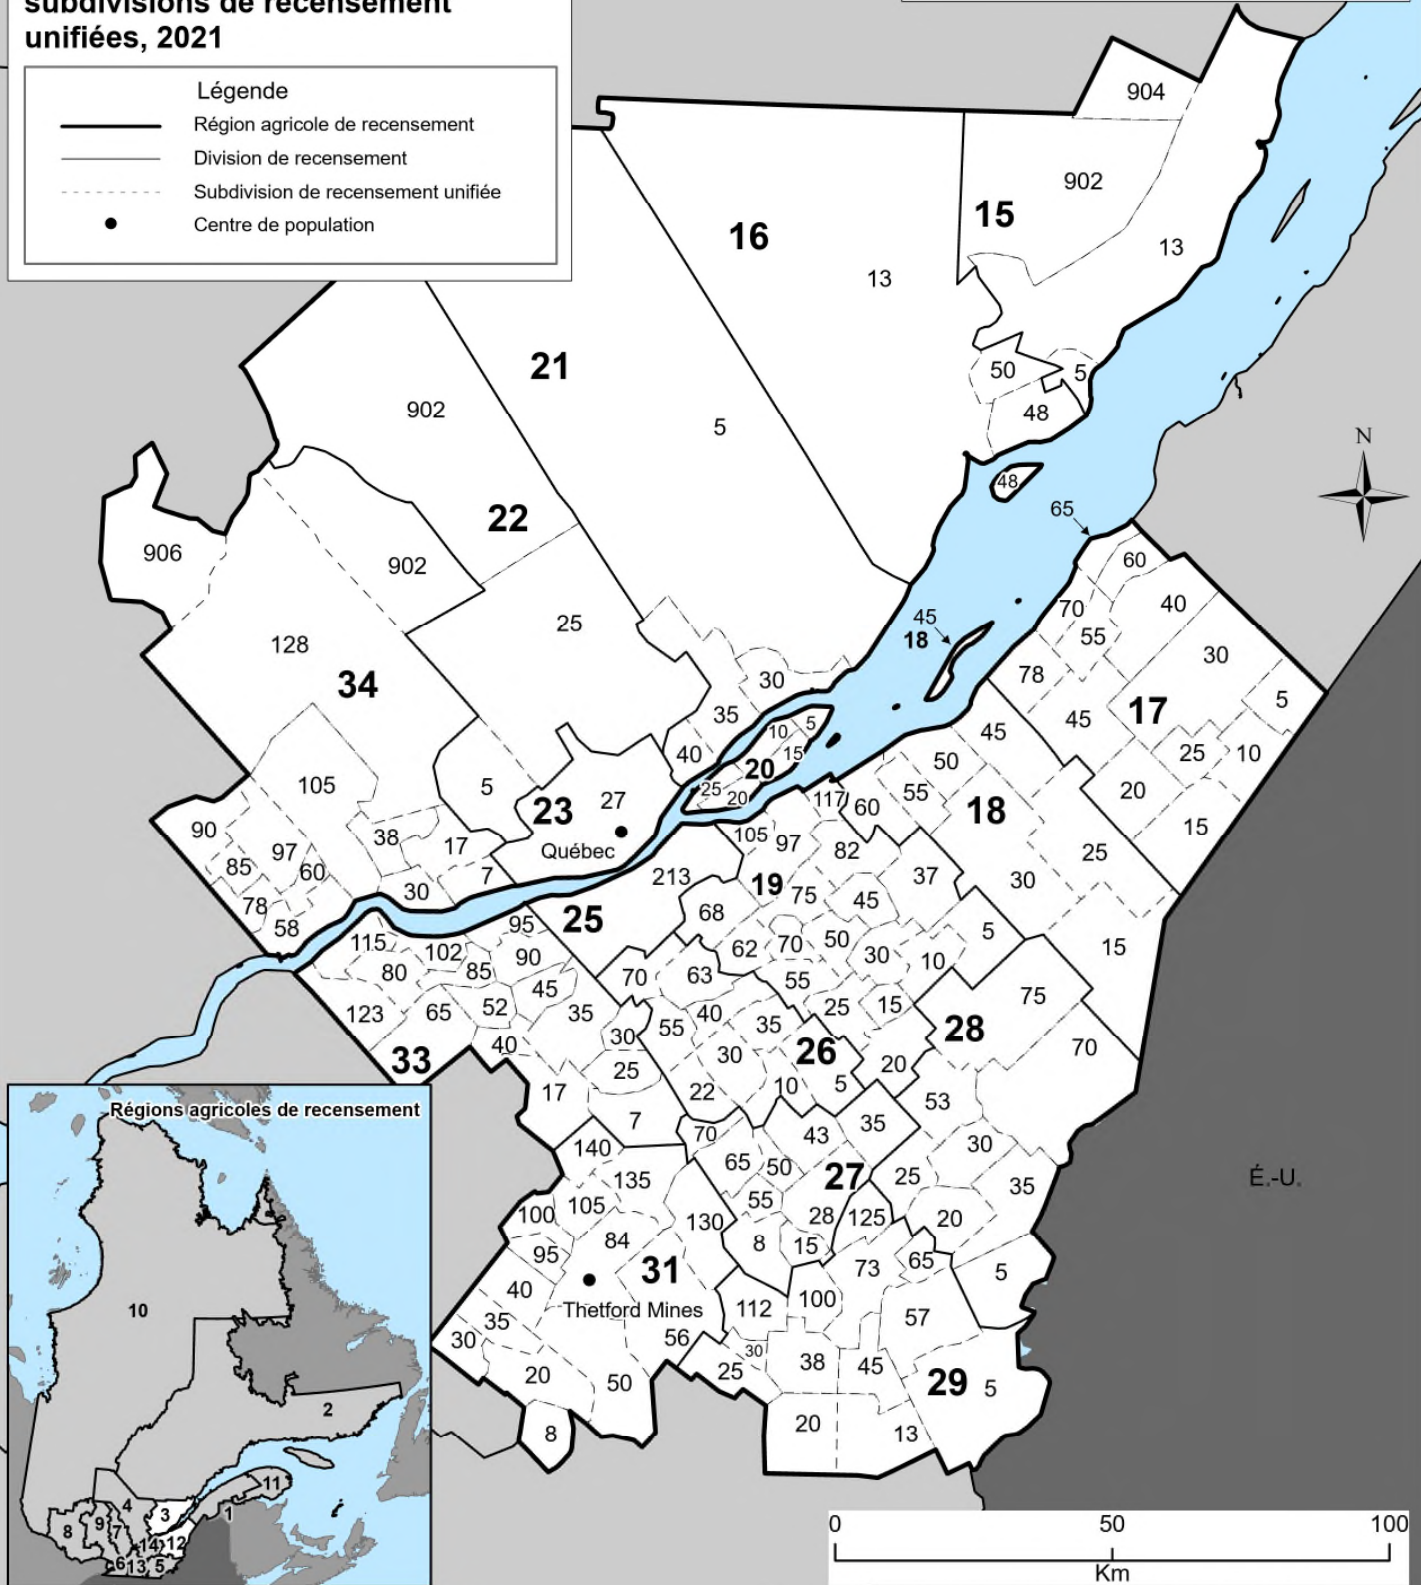

CARTE 2C

Québec

Divisions de recensement et subdivisions de recensement unifiées, 2021

Projection conique conforme de Lambert
 Parallèles standards : 47° 55' 24" N et 59° 39' 10" N
 Méridien central : 68° 26' 07" O
 Latitude d'origine : 53° 47' 17" N

Légende

- Région agricole de recensement
- Division de recensement
- Subdivision de recensement unifiée
- Centre de population

Source : Statistique Canada, Agriculture, Recensement de l'agriculture, 2021