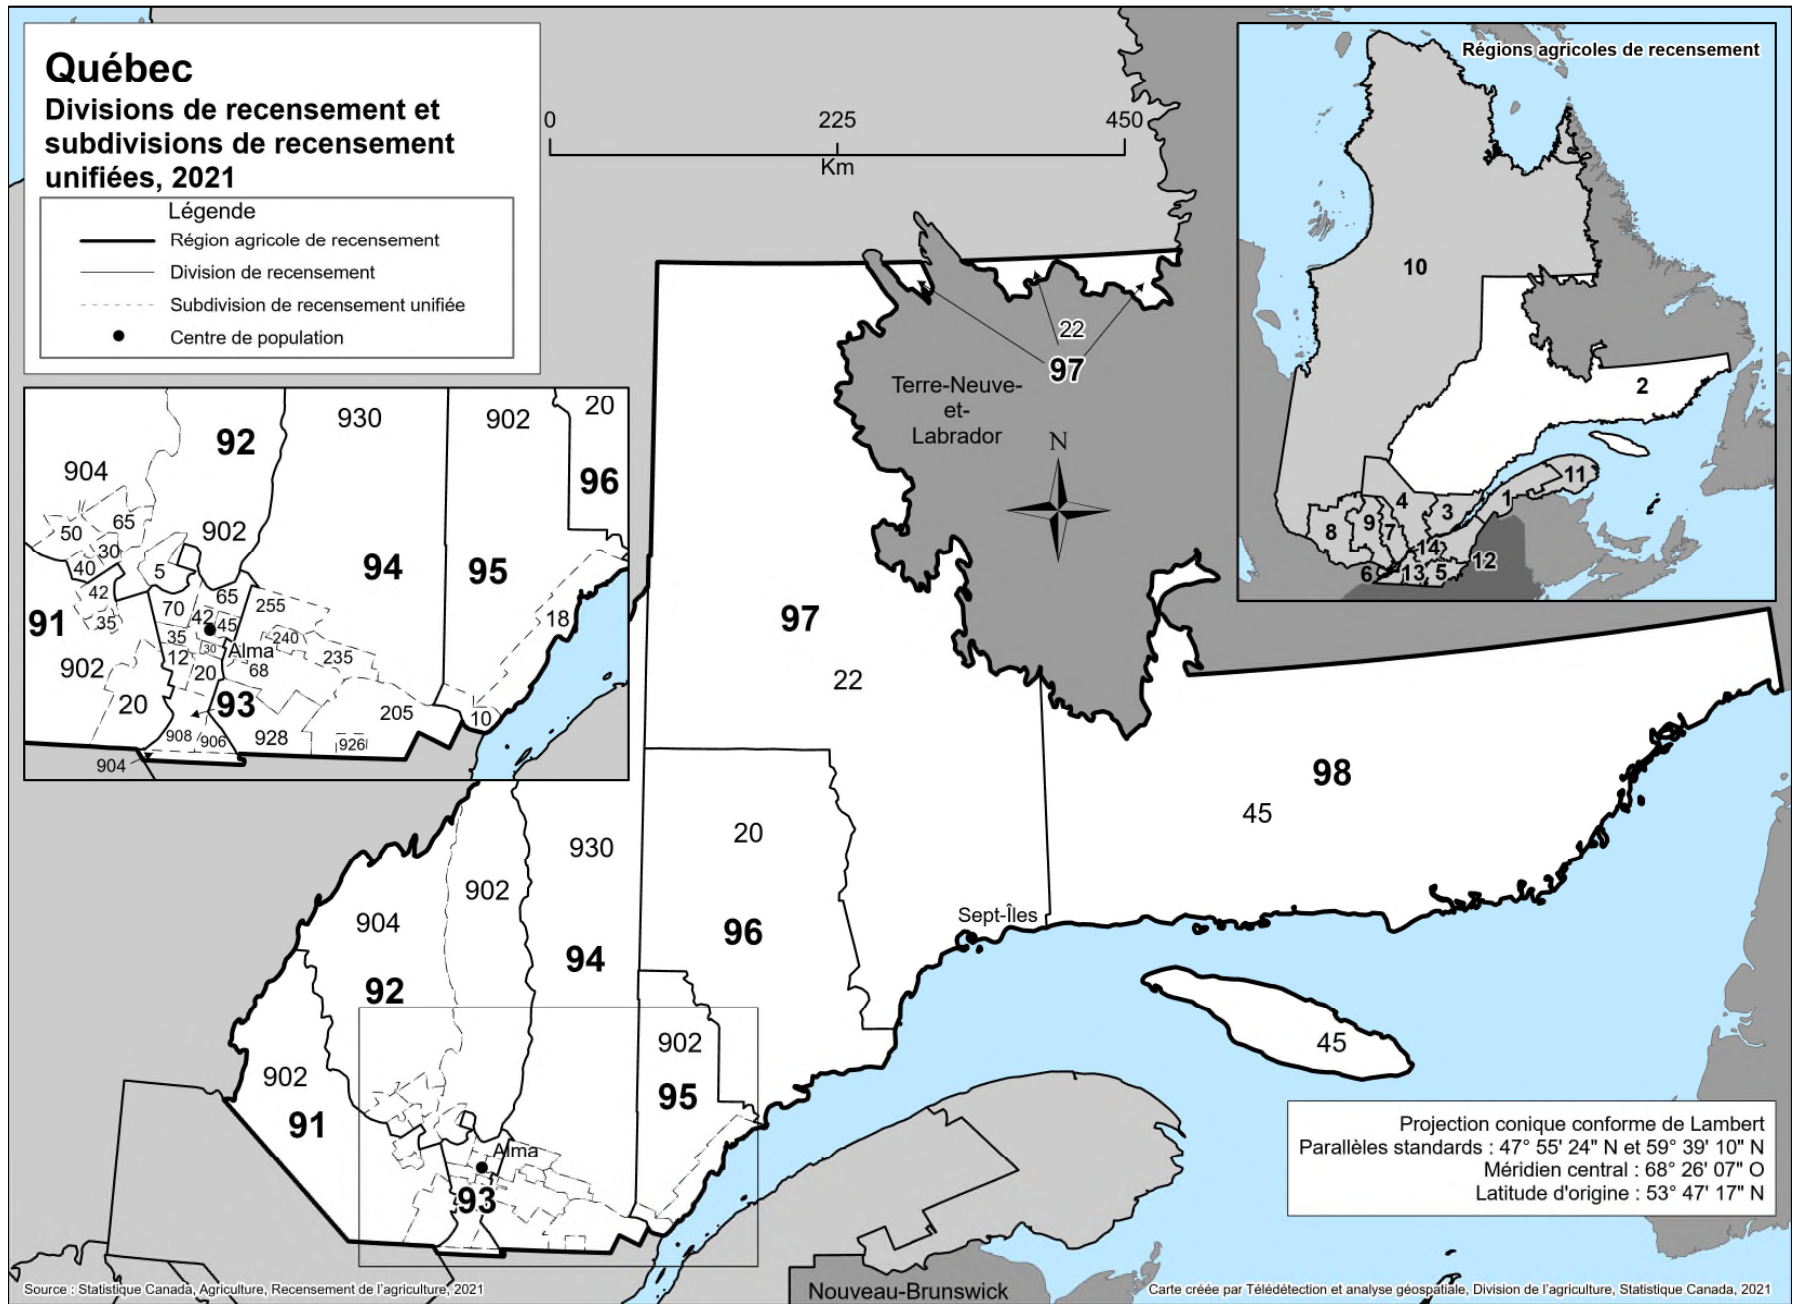

CARTE 2B

Divisions de recensement et subdivisions de recensement unifiées, 2021

91 Le Domaine-du-Roy

20 Chambord
35 Saint-Prime
42 Saint-Félicien
902 Lac-Ashuapmushuan

92 Maria-Chapdelaine

5 Saint-Augustin
30 Albanel
40 Normandin
50 Saint-Edmond-les-Plaines
65 Saint-Eugène-d'Argentenay
902 Passes-Dangereuses
904 Rivière-Mistassini

93 Lac-Saint-Jean-Est

12 Métabetchouan--Lac-à-la-Croix
20 Hébertville
30 Saint-Bruno
35 Saint-Gédéon
42 Alma
45 Saint-Nazaire
65 L'Ascension-de-Notre-Seigneur
70 Saint-Henri-de-Taillon
904 Lac-Moncouche
906 Lac-Achouakan
908 Belle-Rivière

94 Le Saguenay-et-son-Fjord

68 Saguenay
205 Petit-Saguenay
235 Saint-Fulgence
240 Saint-Honoré
255 Saint-Ambroise
926 Lalemant
928 Lac-Ministuk
930 Mont-Valin

95 La Haute-Côte-Nord

10 Sacré-Coeur
18 Les Bergeronnes
902 Lac-au-Brochet

96 Manicouagan

20 Baie-Comeau

97 Sept-Rivières--Caniapiscau

22 Port-Cartier

98 Minganie--Le-Golfe-du-Saint-Laurent

45 Longue-Pointe-de-Mingan