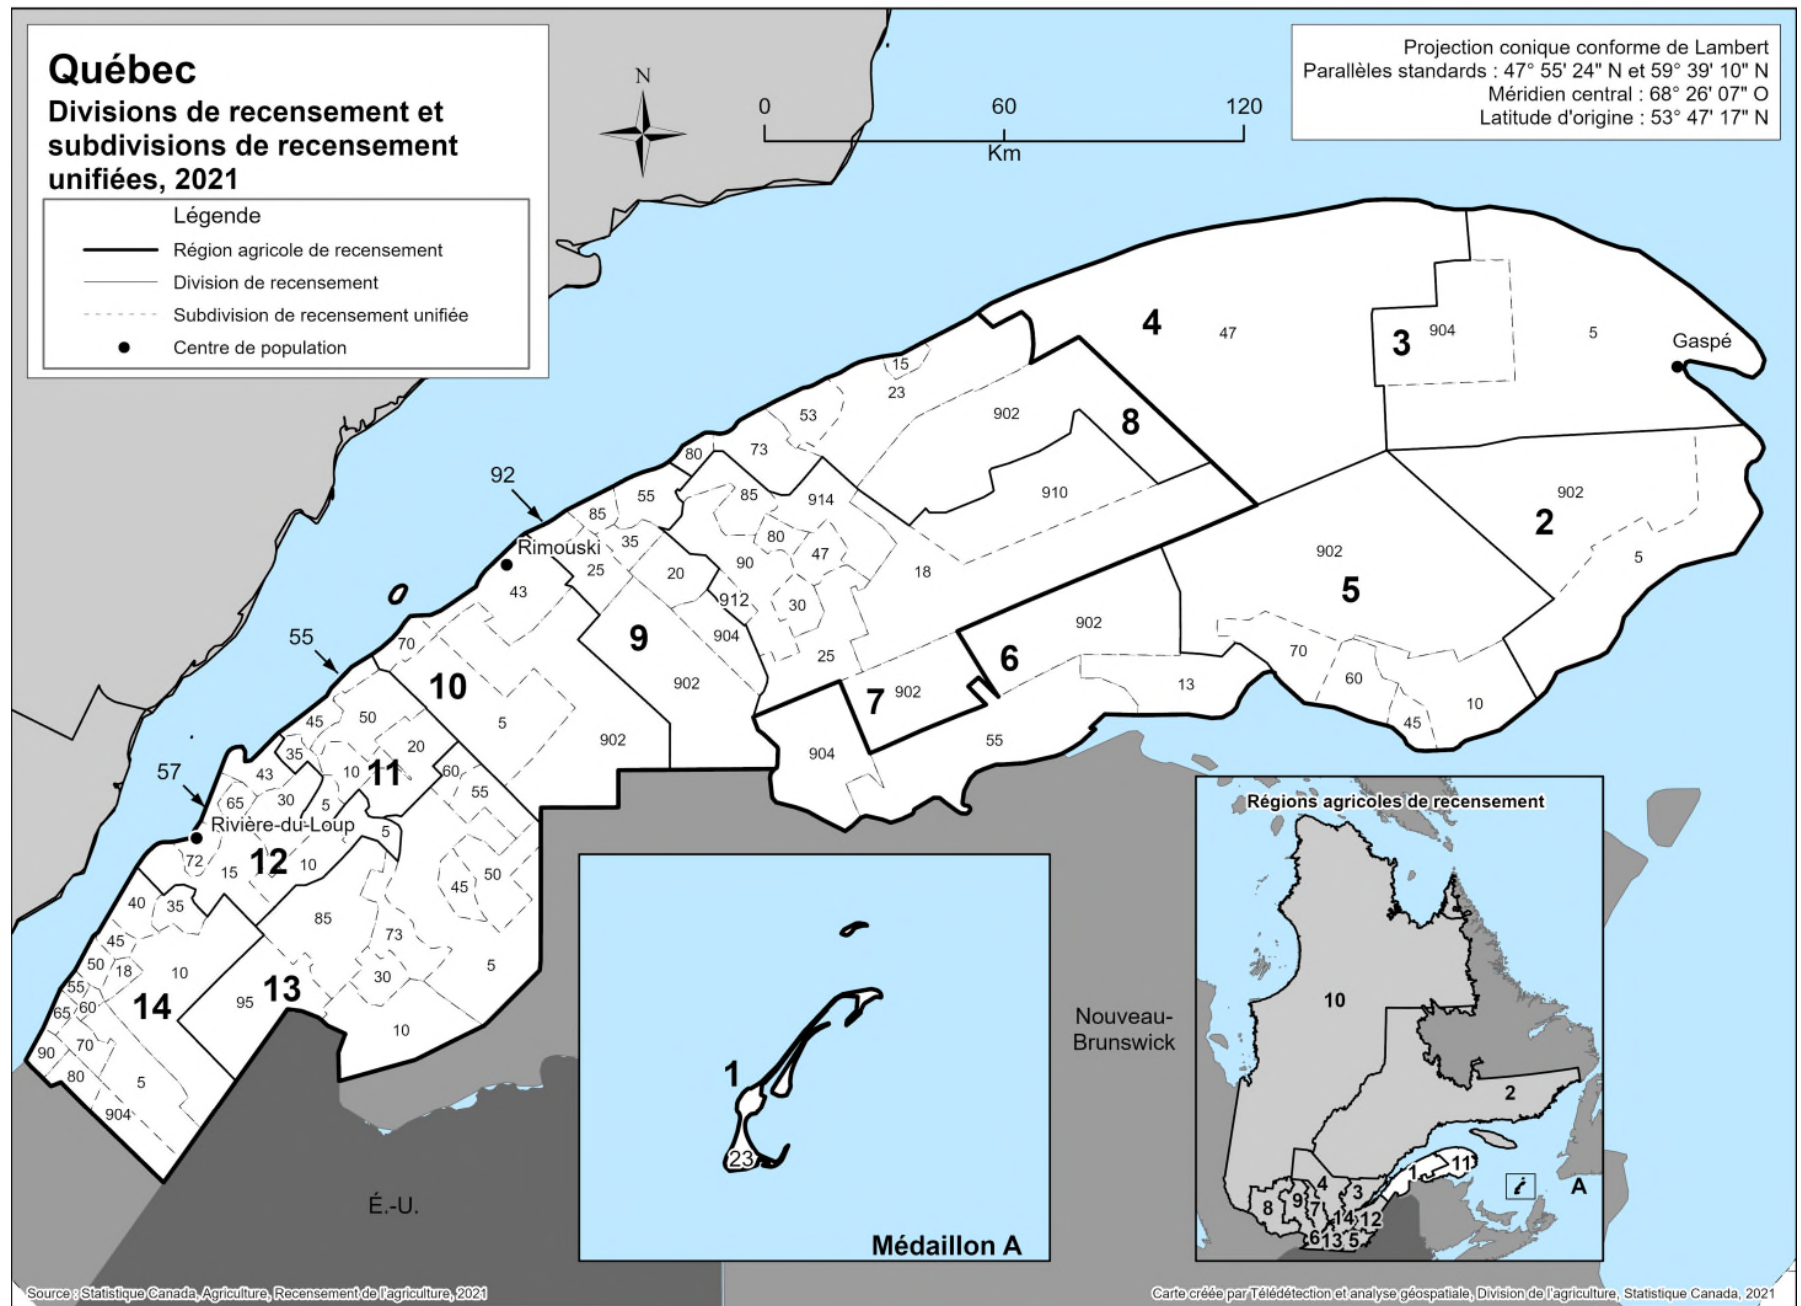

CARTE 2A

Divisions de recensement et subdivisions de recensement unifiées, 2021

1 Communauté maritime des Îles-de-la-Madeleine

23 Les Îles-de-la-Madeleine

2 Le Rocher-Percé

5 Percé
902 Mont-Alexandre

3 La Côte-de-Gaspé

5 Gaspé
904 Collines-du-Basque

4 La Haute-Gaspésie

47 Cap-Chat

5 Bonaventure

10 Shigawake
45 Bonaventure
60 Caplan
70 New Richmond
902 Rivière-Bonaventure

6 Avignon

13 Carleton-sur-Mer
55 Saint-François-d'Assise
902 Rivière-Nouvelle
904 Ruisseau-Ferguson

12 Rivière-du-Loup

5 Saint-Cyprien
10 Saint-Hubert-de-Rivière-du-Loup
15 Saint-Antoine
30 Saint-Épiphanie
43 L'Isle-Verte
57 Cacouna
65 Saint-Arsène
72 Rivière-du-Loup

13 Témiscouata

5 Dégelis
10 Saint-Jean-de-la-Lande
30 Saint-Eusèbe
45 Auclair
50 Lejeune
55 Biencourt
60 Lac-des-Aigles
73 Témiscouata-sur-le-Lac
85 Saint-Elzéar-de-Témiscouata
95 Pohénégamook

14 Kamouraska

5 Mont-Carmel
10 Saint-Bruno-de-Kamouraska
18 Saint-Pascal
35 Saint-Alexandre-de-Kamouraska
40 Saint-André-de-Kamouraska
45 Saint-Germain
50 Kamouraska
55 Saint-Denis-De La Bouteillerie
60 Saint-Philippe-de-Néri
65 Rivière-Ouelle
70 Saint-Pacôme
80 Saint-Onésime-d'Ixworth
90 Sainte-Anne-de-la-Pocatière
904 Petit-Lac-Sainte-Anne