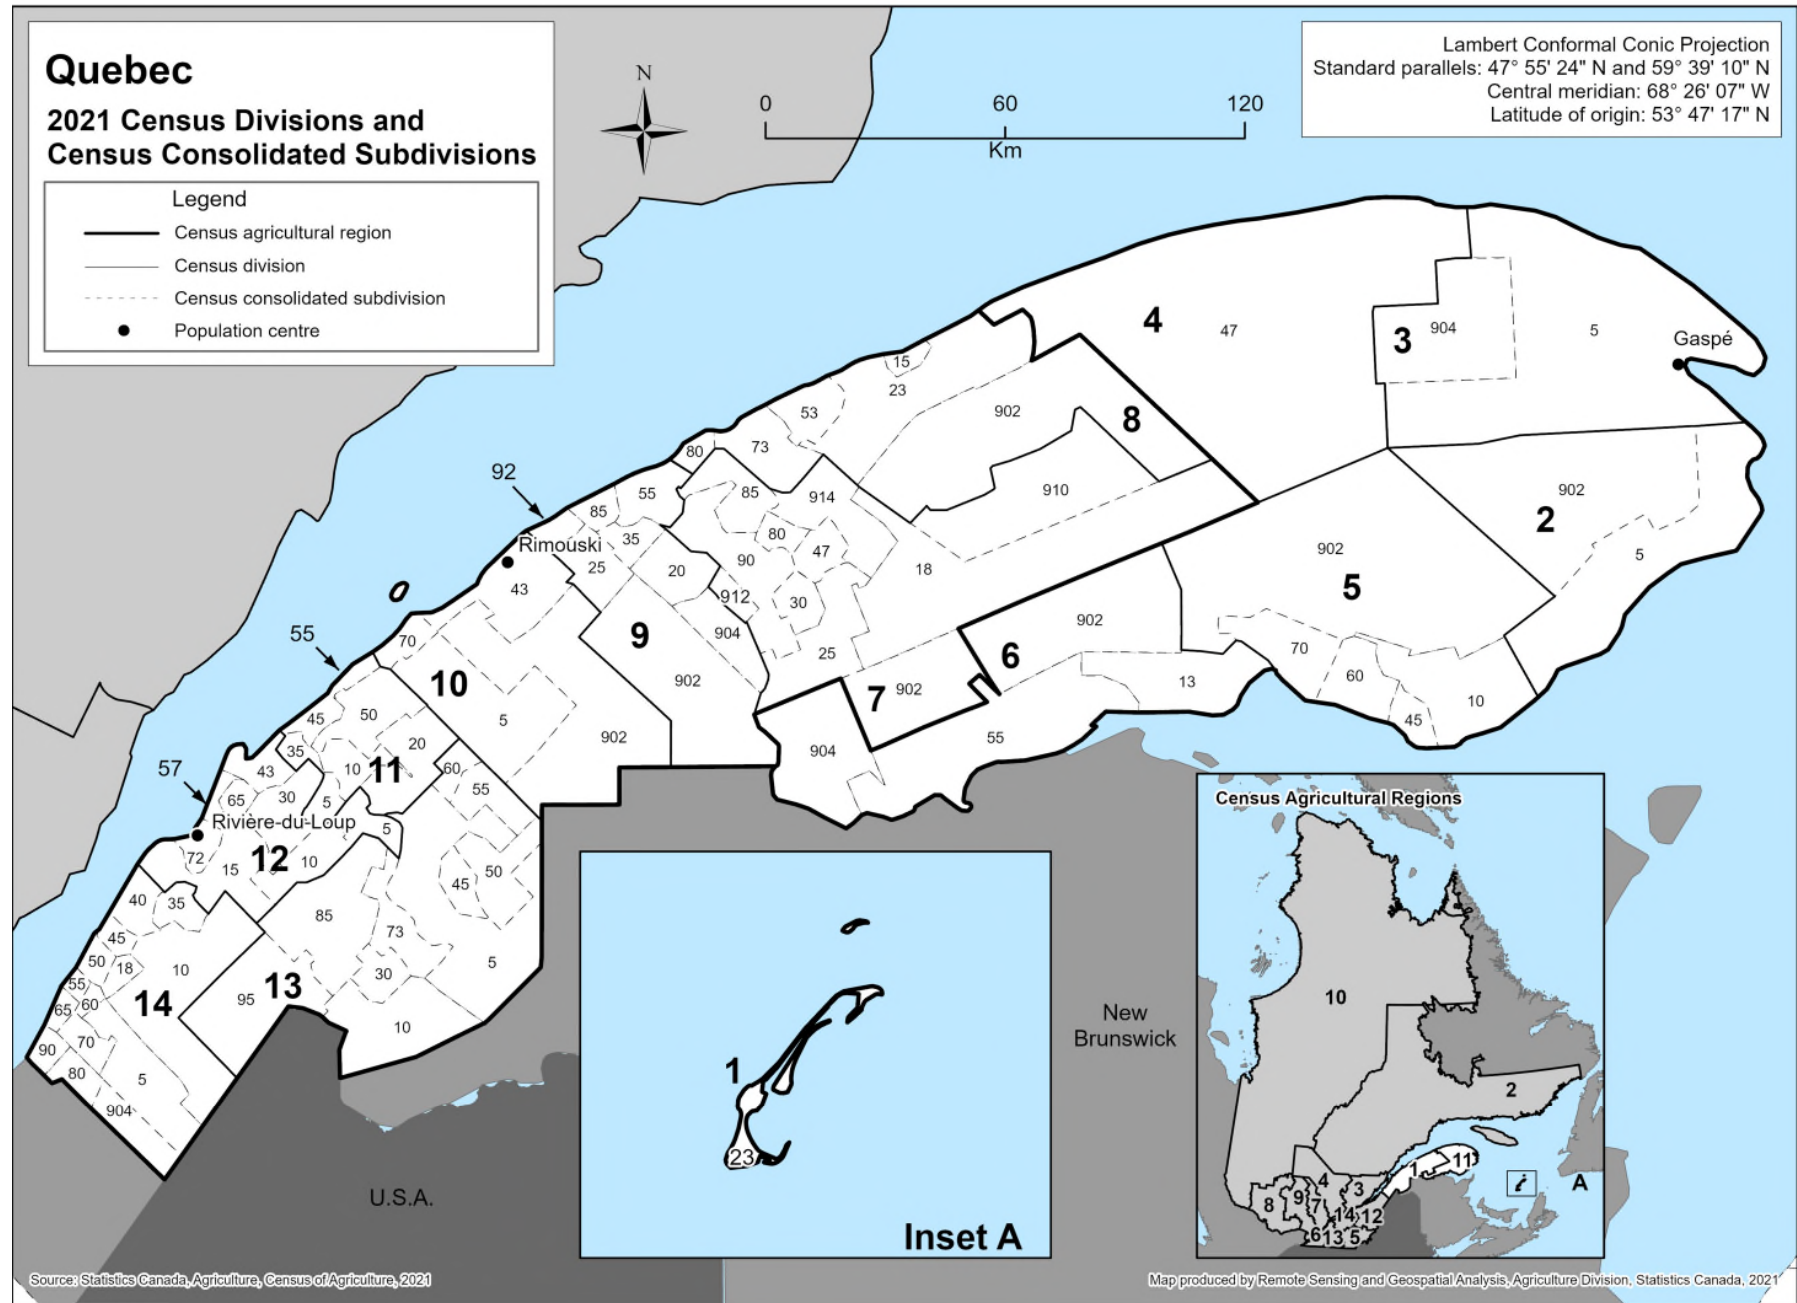

MAP 2A

Quebec

2021 Census Divisions and Census Consolidated Subdivisions

Map 2A

1 Communauté maritime des Îles-de-la-Madeleine

23 Les Îles-de-la-Madeleine

2 Le Rocher-Percé

5 Percé
902 Mont-Alexandre

3 La Côte-de-Gaspé

5 Gaspé
904 Collines-du-Basque

4 La Haute-Gaspésie

47 Cap-Chat

5 Bonaventure

10 Shigawake
45 Bonaventure
60 Caplan
70 New Richmond
902 Rivière-Bonaventure

6 Avignon

13 Carleton-sur-Mer
55 Saint-François-d'Assise
902 Rivière-Nouvelle
904 Ruisseau-Ferguson

7 La Matapédia

18 Causapsal
25 Albertville
30 Saint-Léon-le-Grand
47 Amqui
80 Val-Brillant
85 Sayabec
90 Saint-Cléophas
902 Routhierville
910 Ruisseau-des-Mineurs
912 Lac-Alfred
914 Lac-Matapédia

8 La Matanie

14 Kamouraska

5 Mont-Carmel
10 Saint-Bruno-de-Kamouraska
18 Saint-Pascal
35 Saint-Alexandre-de-Kamouraska
40 Saint-André-de-Kamouraska
45 Saint-Germain
50 Kamouraska
55 Saint-Denis-De La Bouteillerie
60 Saint-Philippe-de-Néri
65 Rivière-Ouelle
70 Saint-Pacôme
80 Saint-Onésime-d'Ixworth
90 Sainte-Anne-de-la-Pocatière
904 Petit-Lac-Sainte-Anne