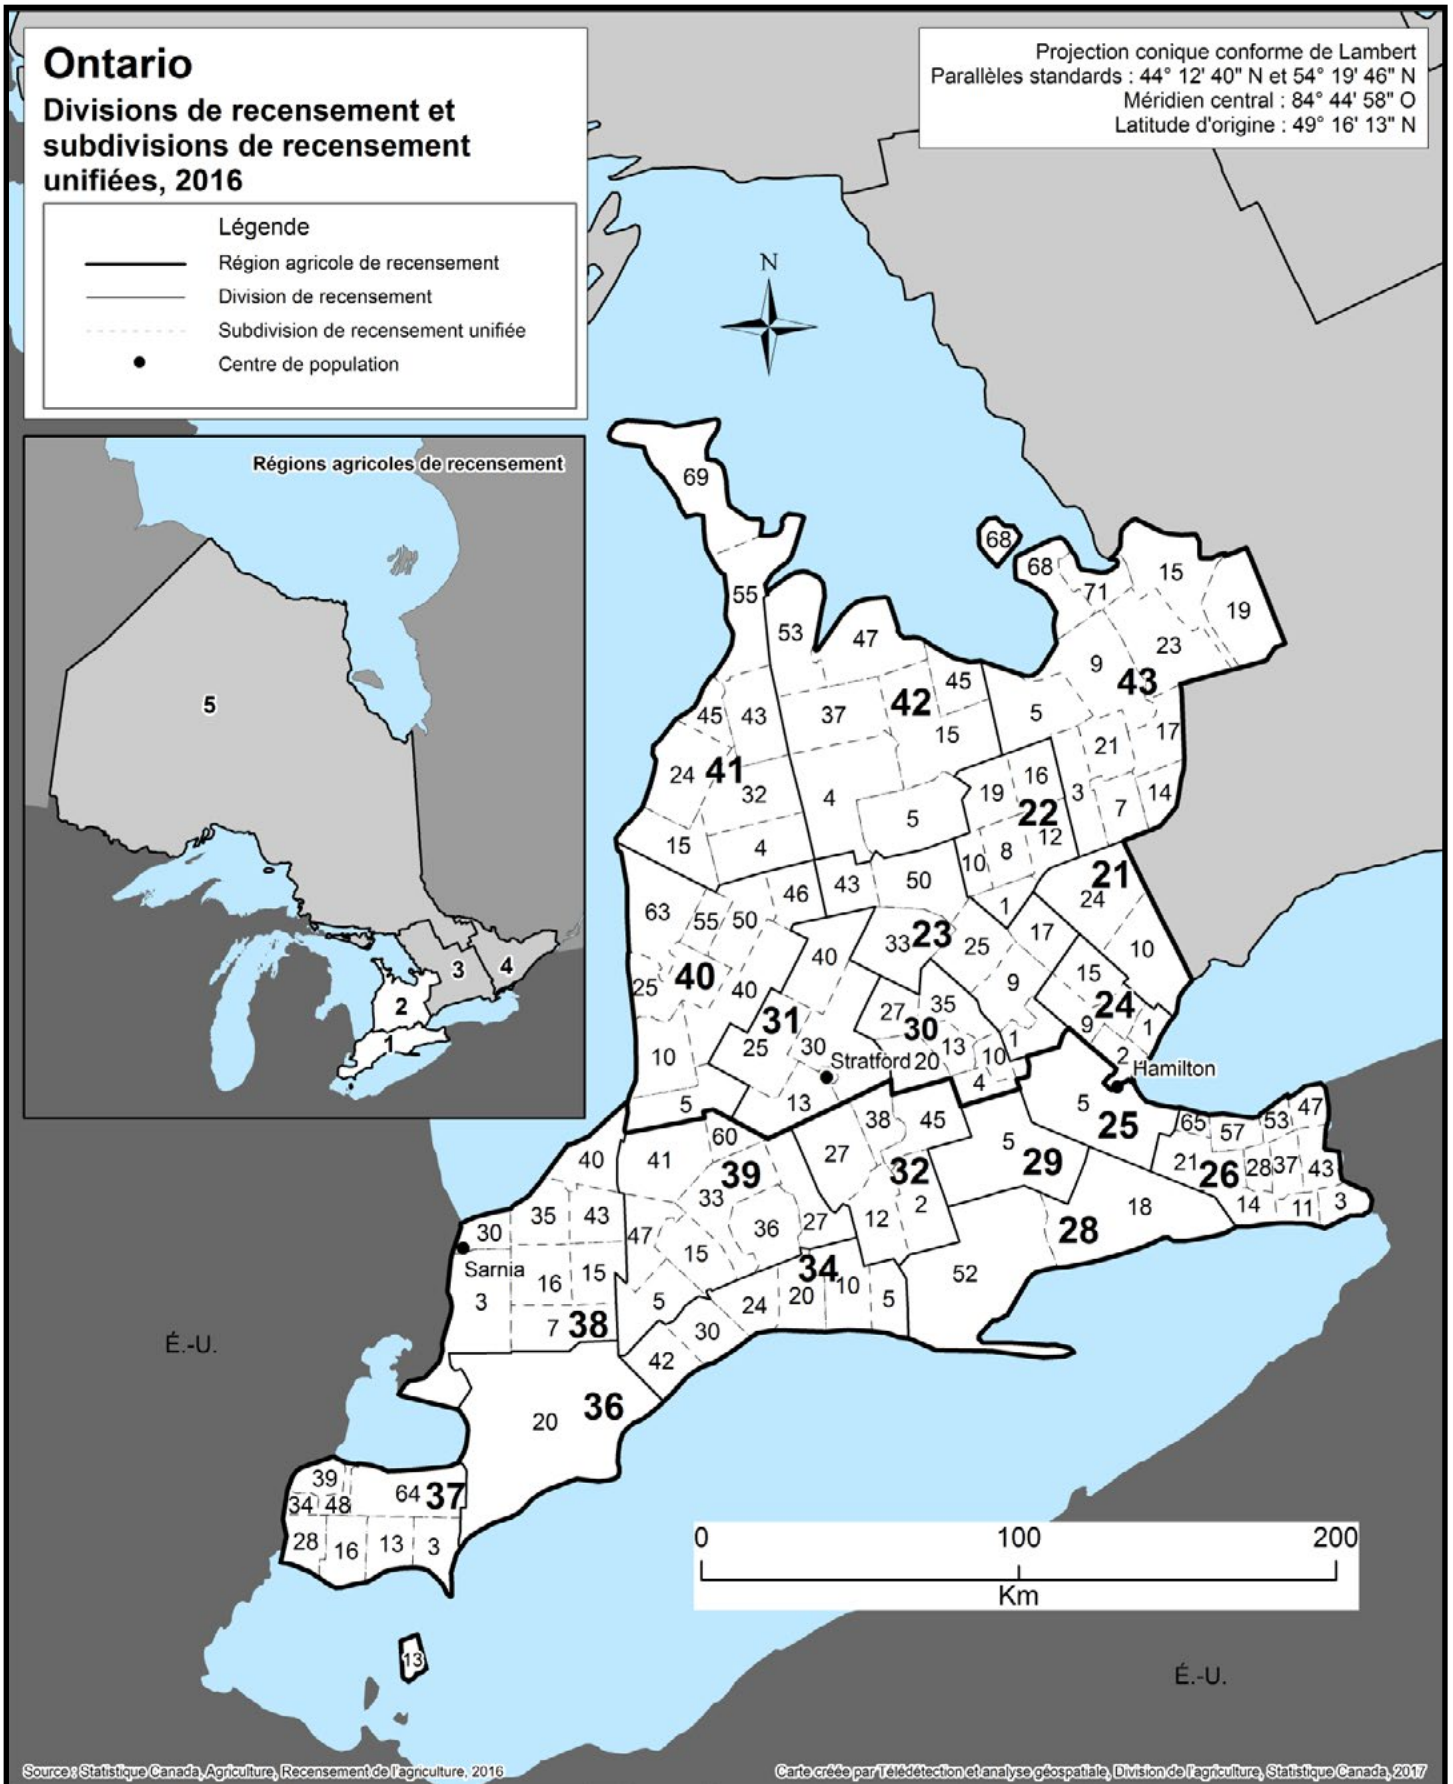

# CARTE 2A

## Divisions de recensement et subdivisions de recensement unifiées, 2016

### 21 Peel

- 10 Brampton
- 24 Caledon

### 40 Huron

- 5 South Huron
- 10 Bluewater
- 25 Central Huron
- 40 Huron East
- 46 Howick
- 50 Morris-Turnberry
- 55 North Huron
- 63 Ashfield-Colborne-Wawanosh