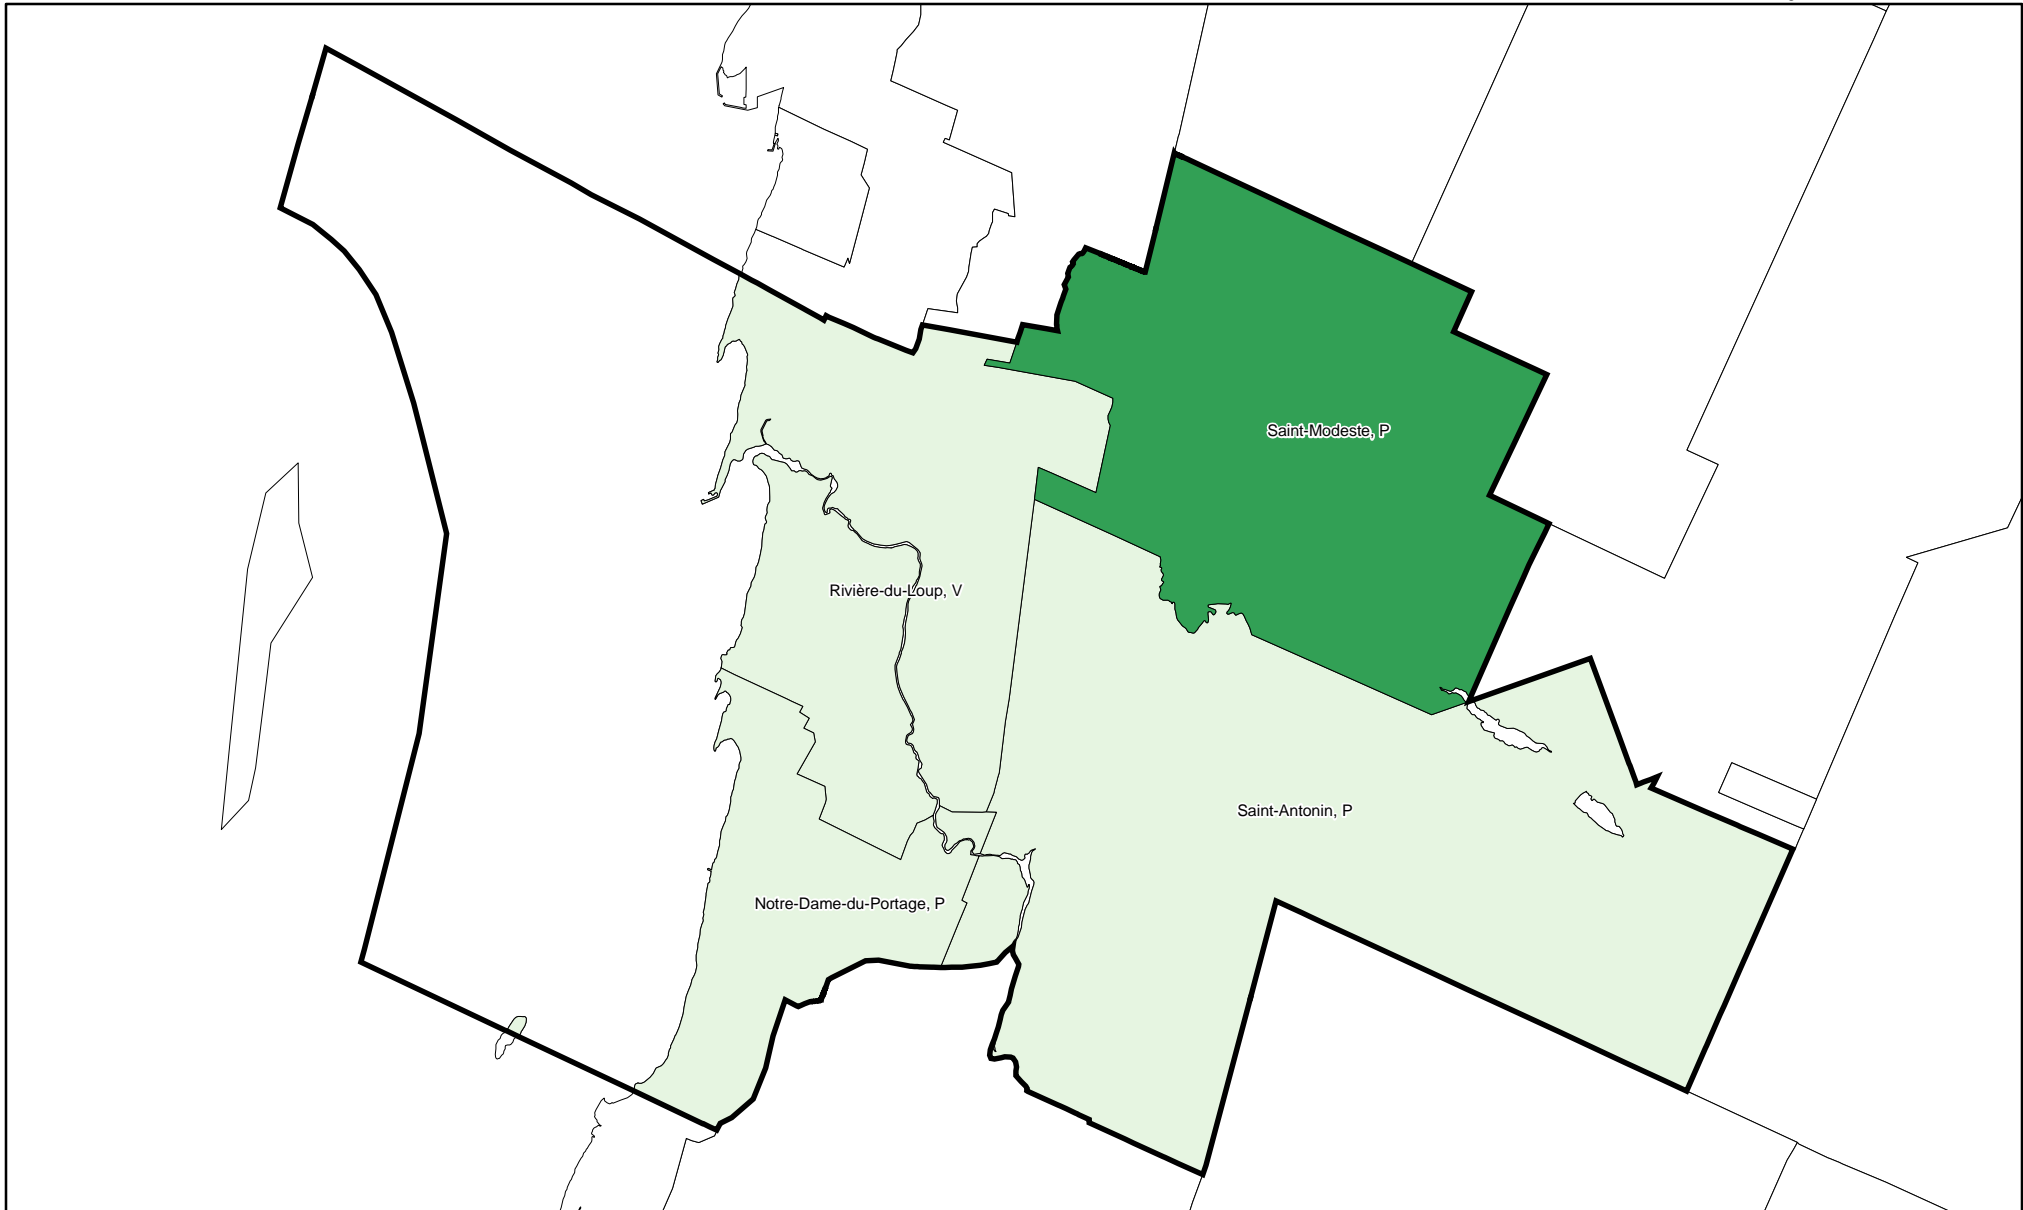

Rivière-du-Loup (405)

SGC CGT	CSD Name Nom de la SDR	Type Genre	Criteria 2006	Criteria 2001	CSD included SDR incluse	CSD excluded SDR exclue
2412015	Saint-Antonin	P	2	2		
2412020	Saint-Modeste	P	2	96	X	
2412072	Rivière-du-Loup	V	1	1		
2412080	Notre-Dame-du-Portage	P	2	2		

**Population**

2001 Census, 2001 limits Recensement de 2001, limites de 2001	22 339
2001 Census, 2006 preliminary limits Recensement de 2001, limites provisoires de 2006	23 229

AR préliminaire de 2006 / Preliminary 2006 CA : Rivière-du-Loup, Qc / Que.

N° 92F-0138-MIF-2003-002 au catalogue  
Catalogue No. 92F-0138-MIE-2003-002

Nota / Notes :

-  Agglomération de recensement (AR) préliminaire  
Preliminary Census Agglomeration Area (CA)
-  Subdivision de recensement (SDR) incluse  
Census Subdivision (CSD) included