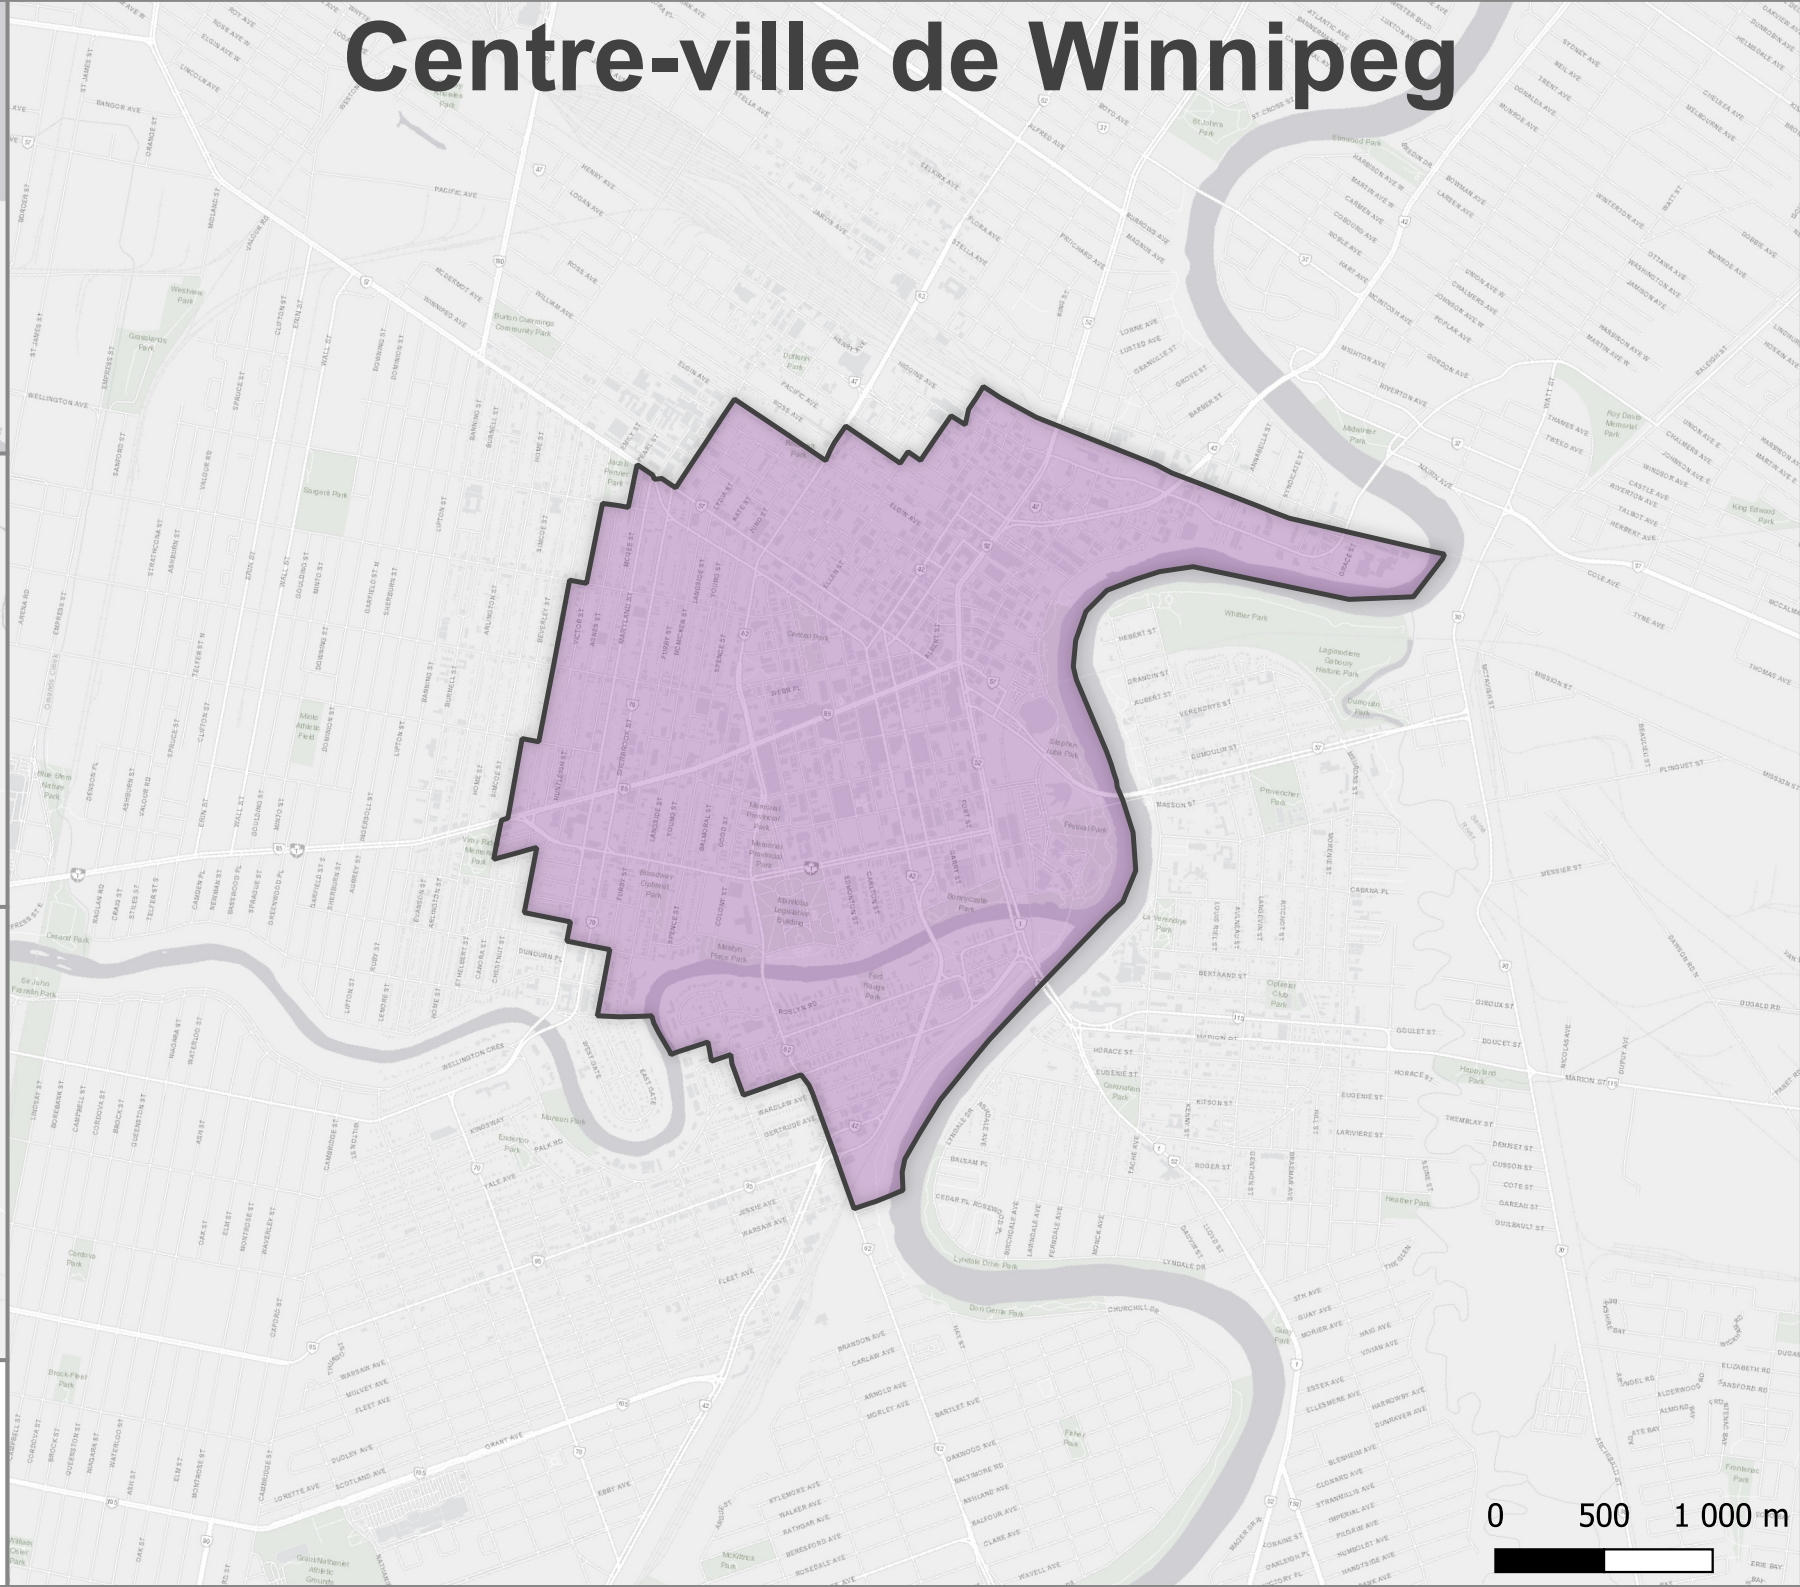

Manitoba

Winnipeg RMR

Winnipeg SDR

Centre-ville de Winnipeg

Source de données: Statistique Canada
Projections géographiques: Zone TUM 14 N
Lambert (Statistique Canada)
Fond de carte : ESRI

0 500 1 000 m