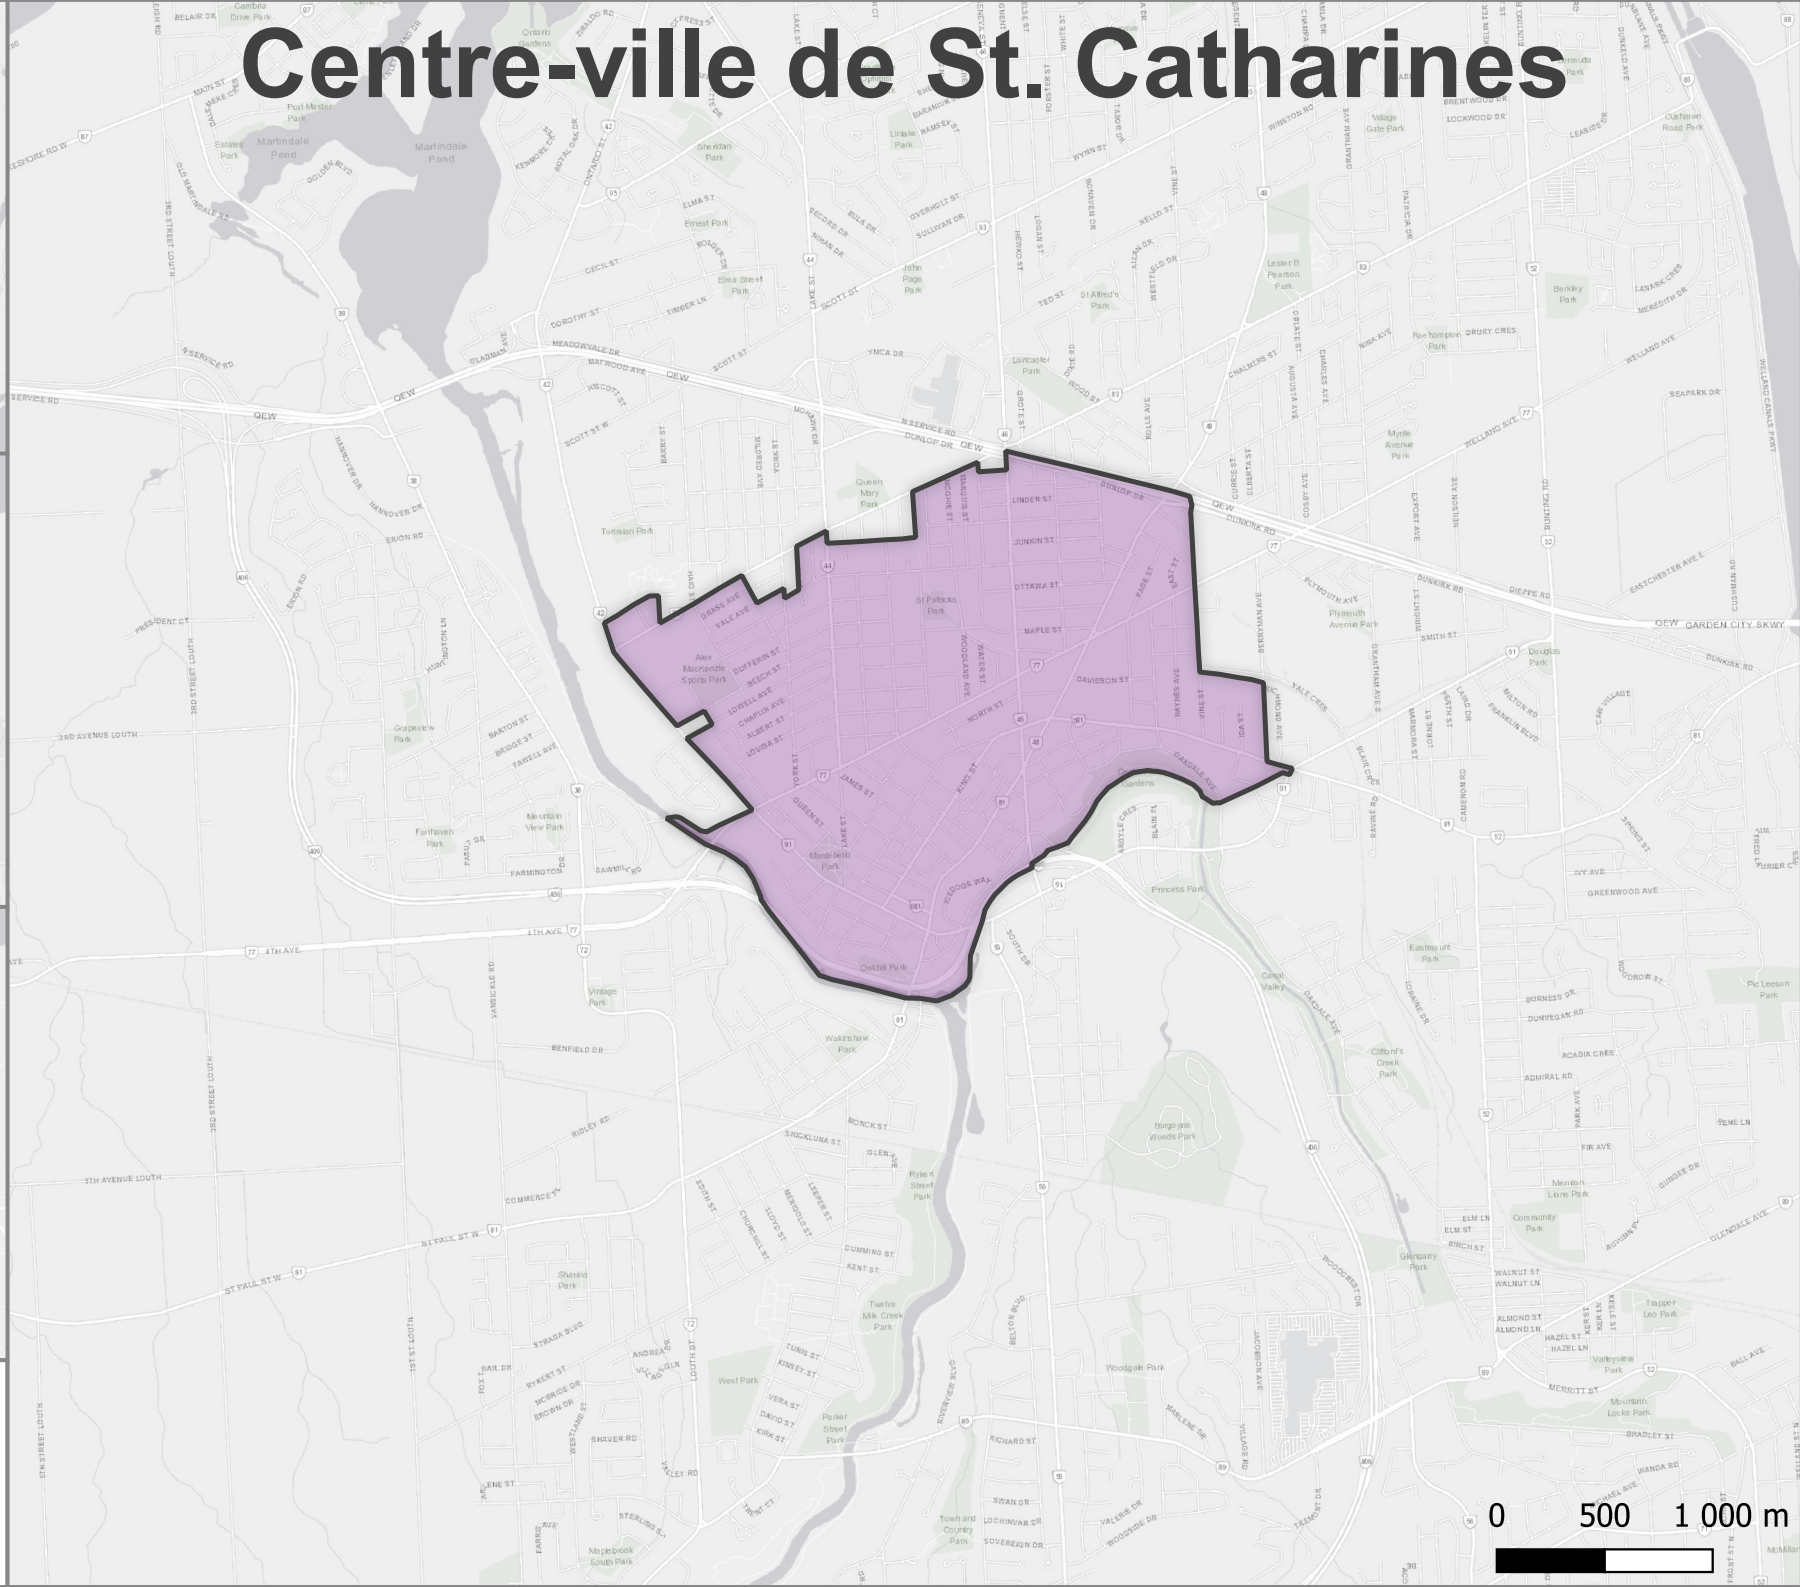

Ontario

St. Catharines -
Niagara RMR

St. Catharines
SDR

Source de données: Statistique
Canada
Projections géographiques:
Zone TUM 17 N
Lambert (Statistique Canada)
Fond de carte : ESRI

Centre-ville de St. Catharines

0 500 1 000 m