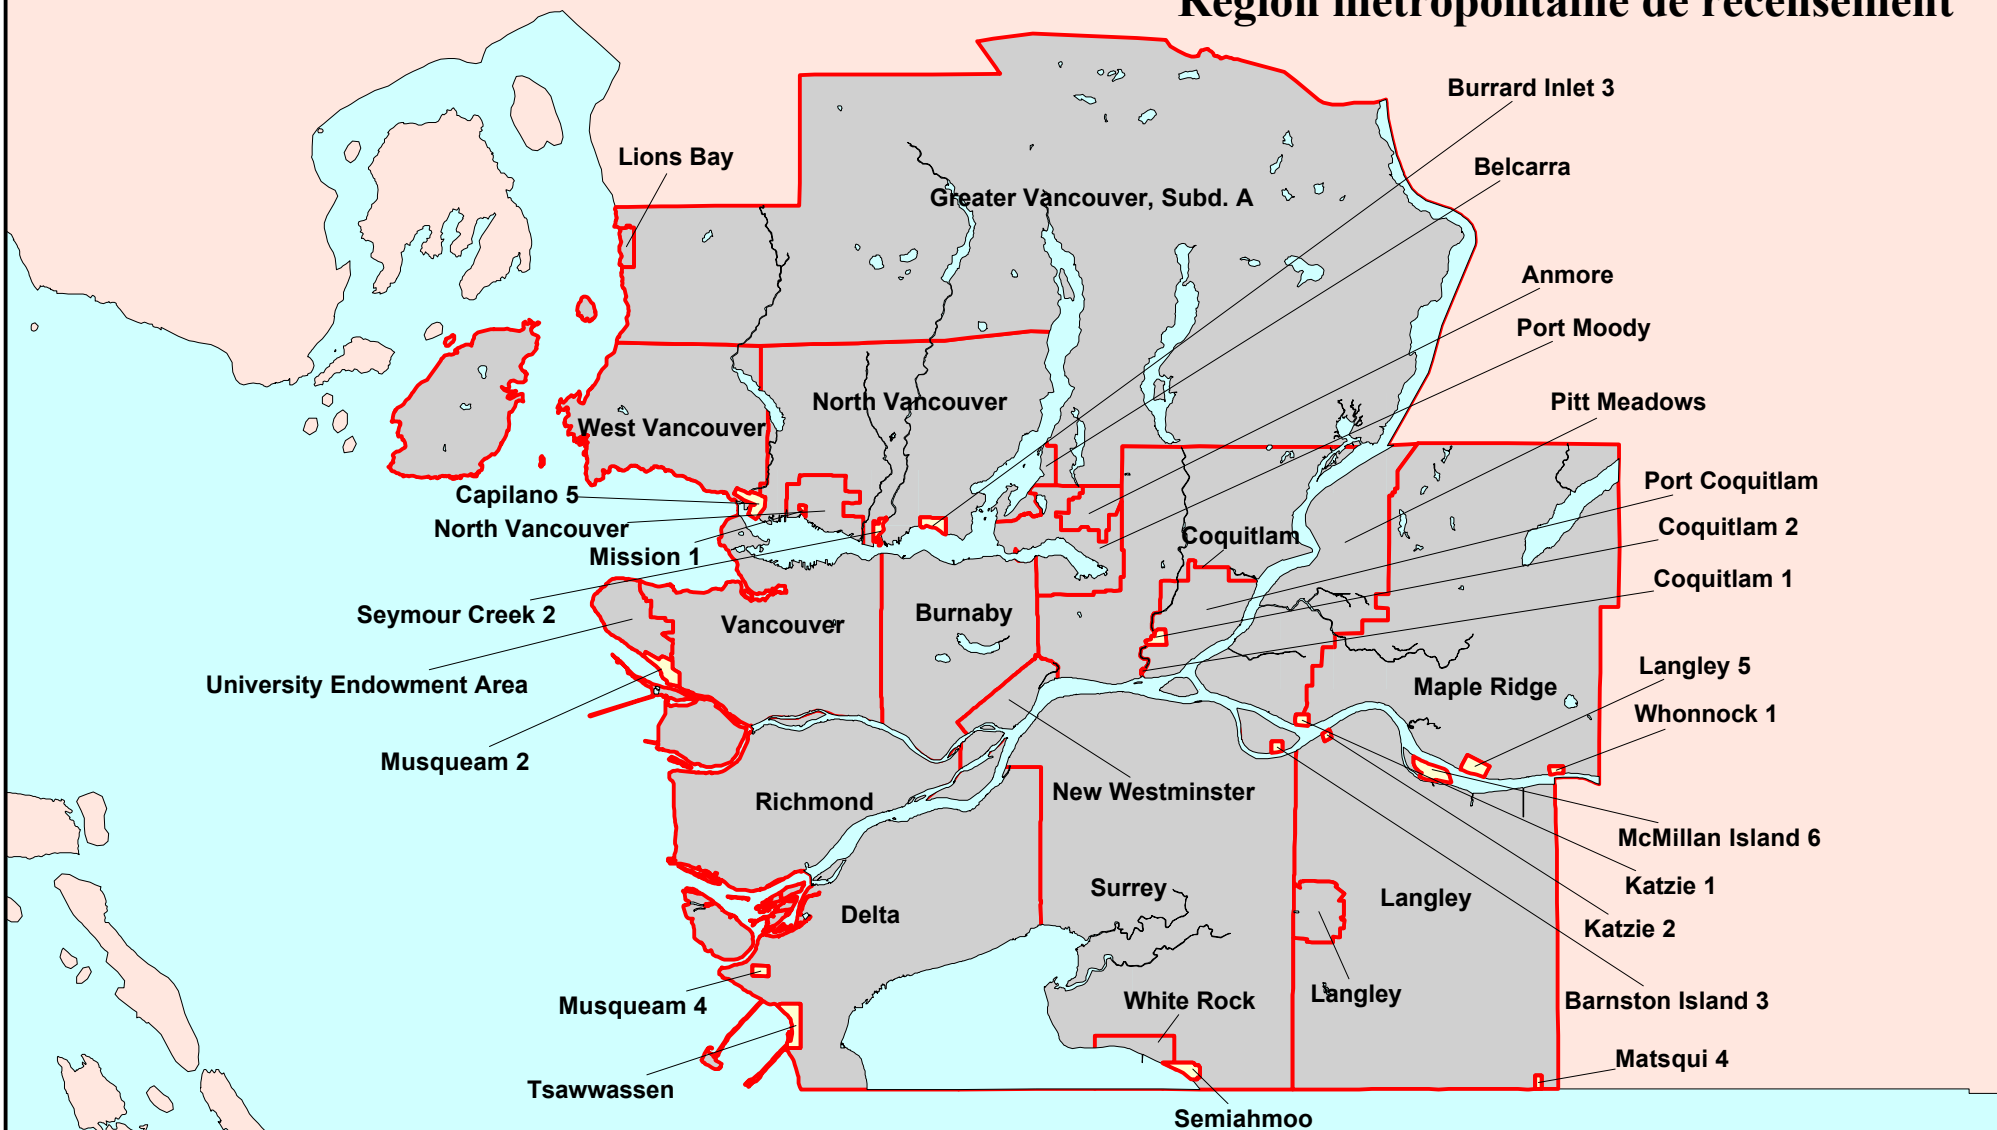

Vancouver Census Metropolitan Area Région métropolitaine de recensement

1996 Census Subdivision / Subdivision de recensement
 Out of Scope / Hors du champ d'enquête

Source: Produced by the Geography Division, Statistics Canada, 2000
 Préparé par la division de la géographie, Statistique Canada, 2000