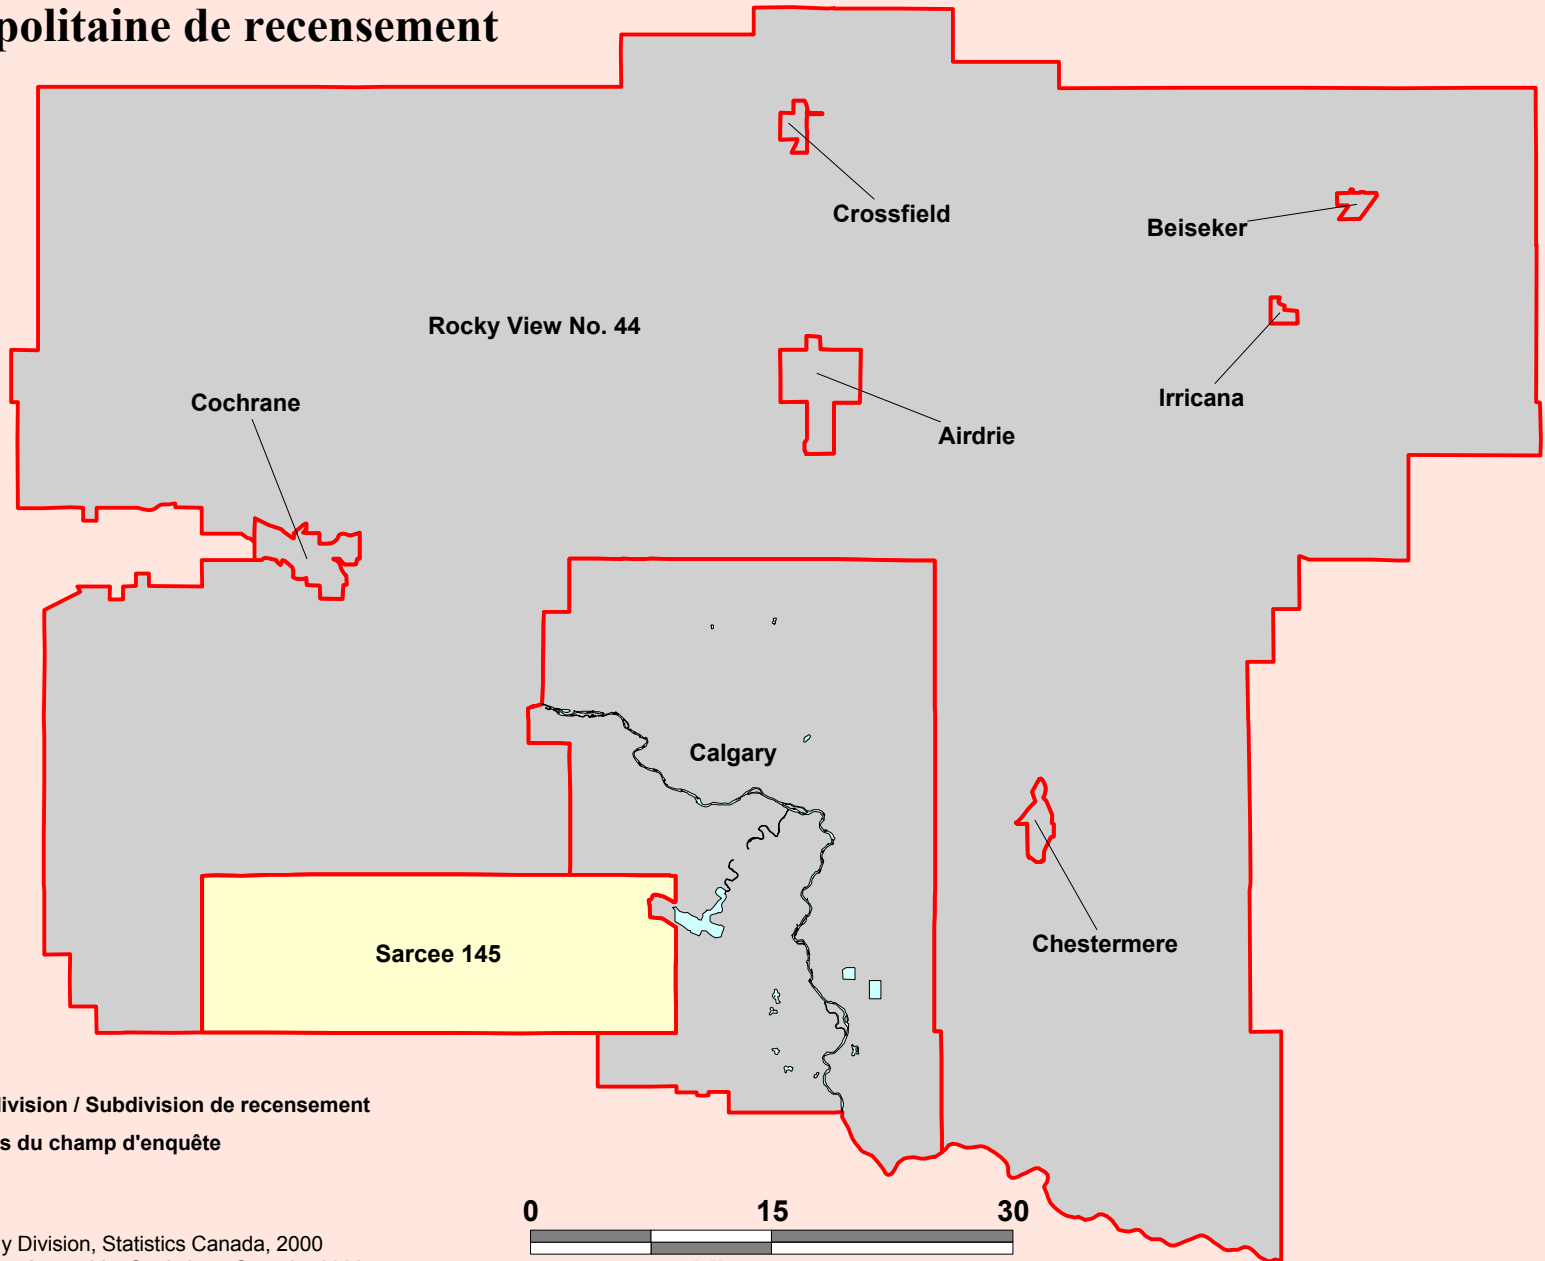

Calgary Census Metropolitan Area Région métropolitaine de recensement

Legend:
Grey box: 1996 Census Subdivision / Subdivision de recensement
Yellow box: Out of Scope / Hors du champ d'enquête

Source: Produced by the Geography Division, Statistics Canada, 2000
Préparé par la division de la géographie, Statistique Canada, 2000