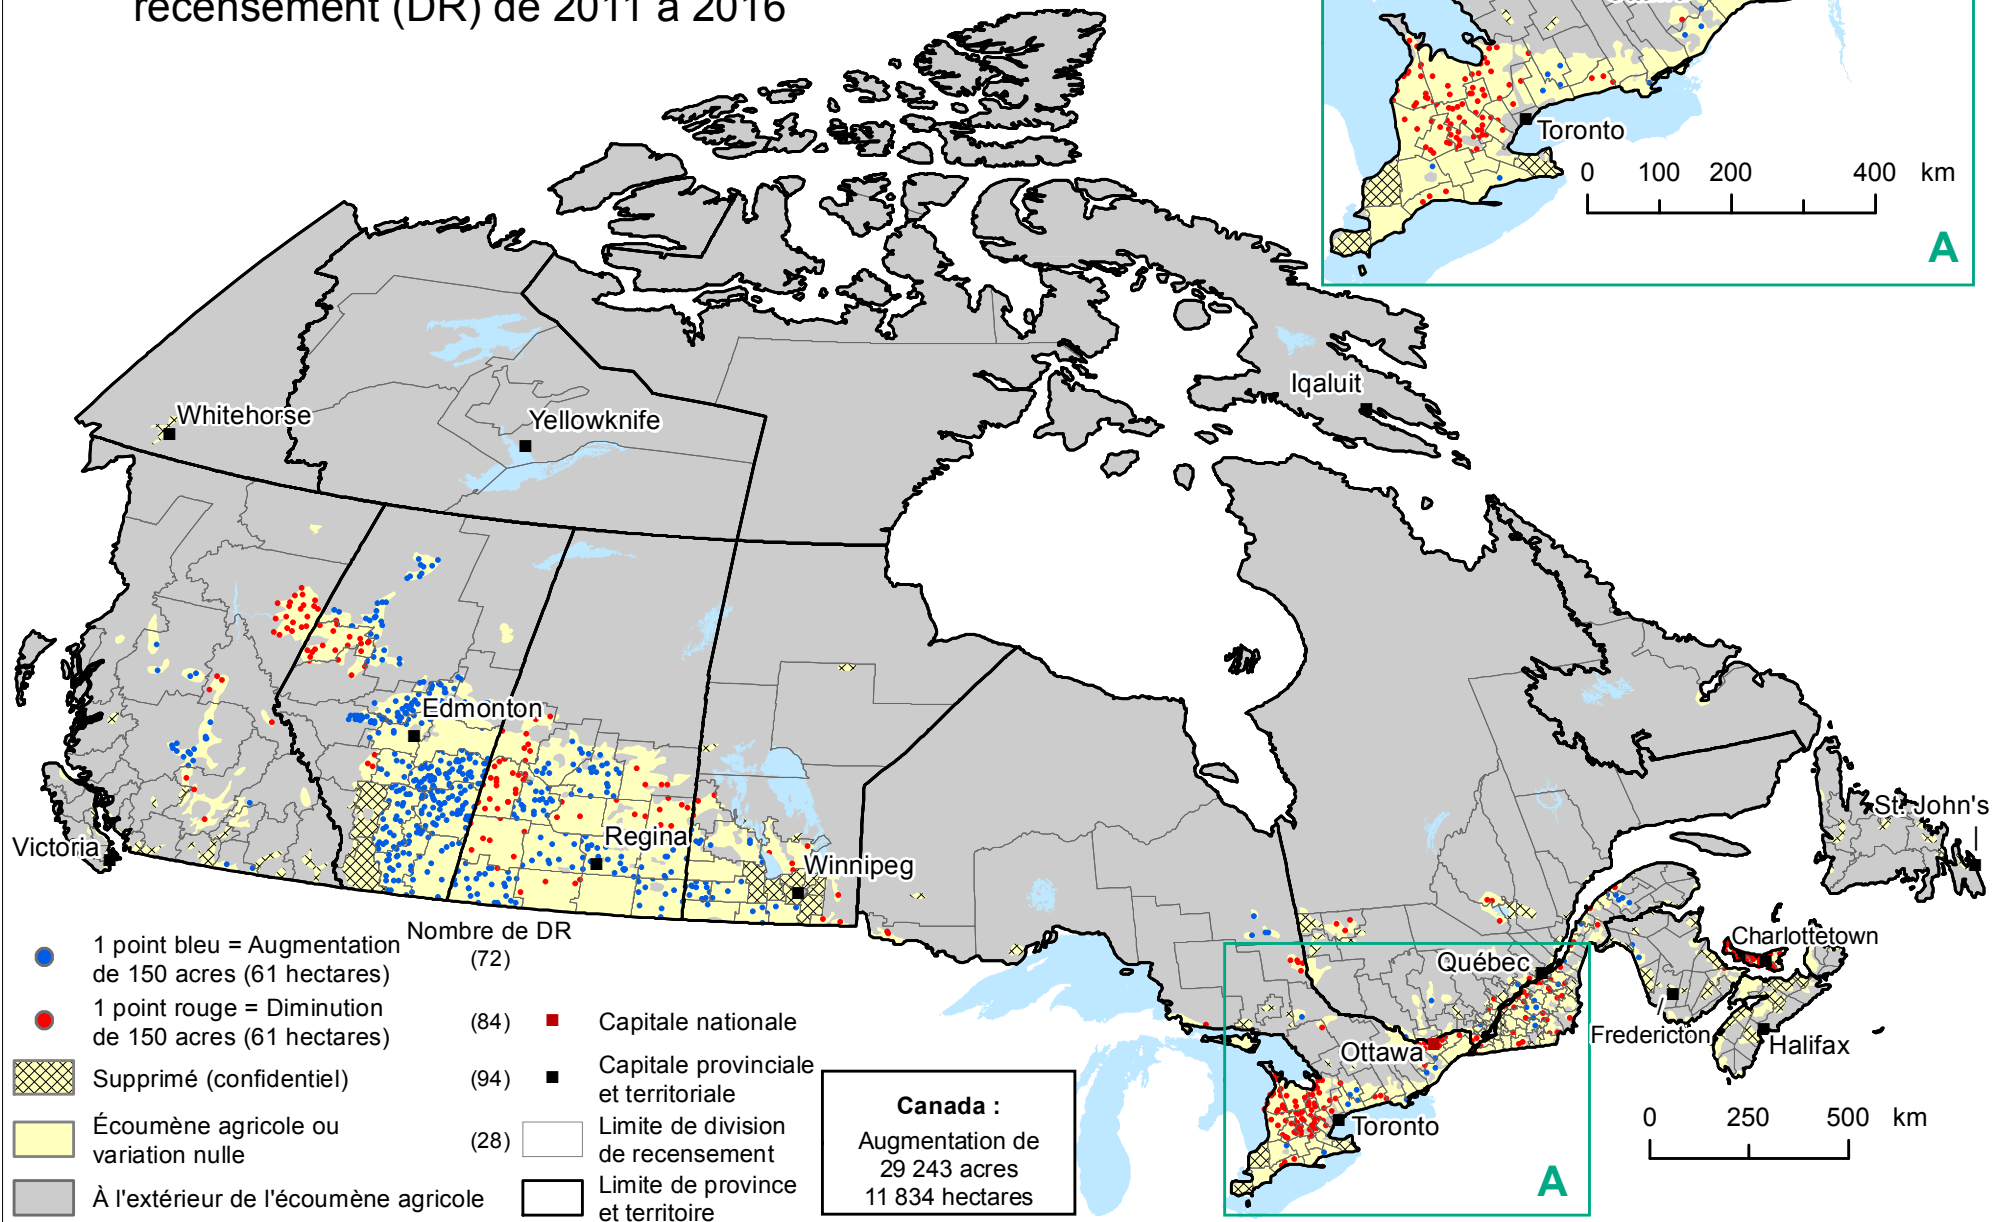

# CANADA

Variation de la superficie en mélanges de céréales selon les divisions de recensement (DR) de 2011 à 2016

Carte créée par Télédétection et analyse géospatiale, Division de l'agriculture, Statistique Canada, 2018.

Source : Statistique Canada, Division de l'agriculture, Recensement de l'agriculture, 2011 et 2016.