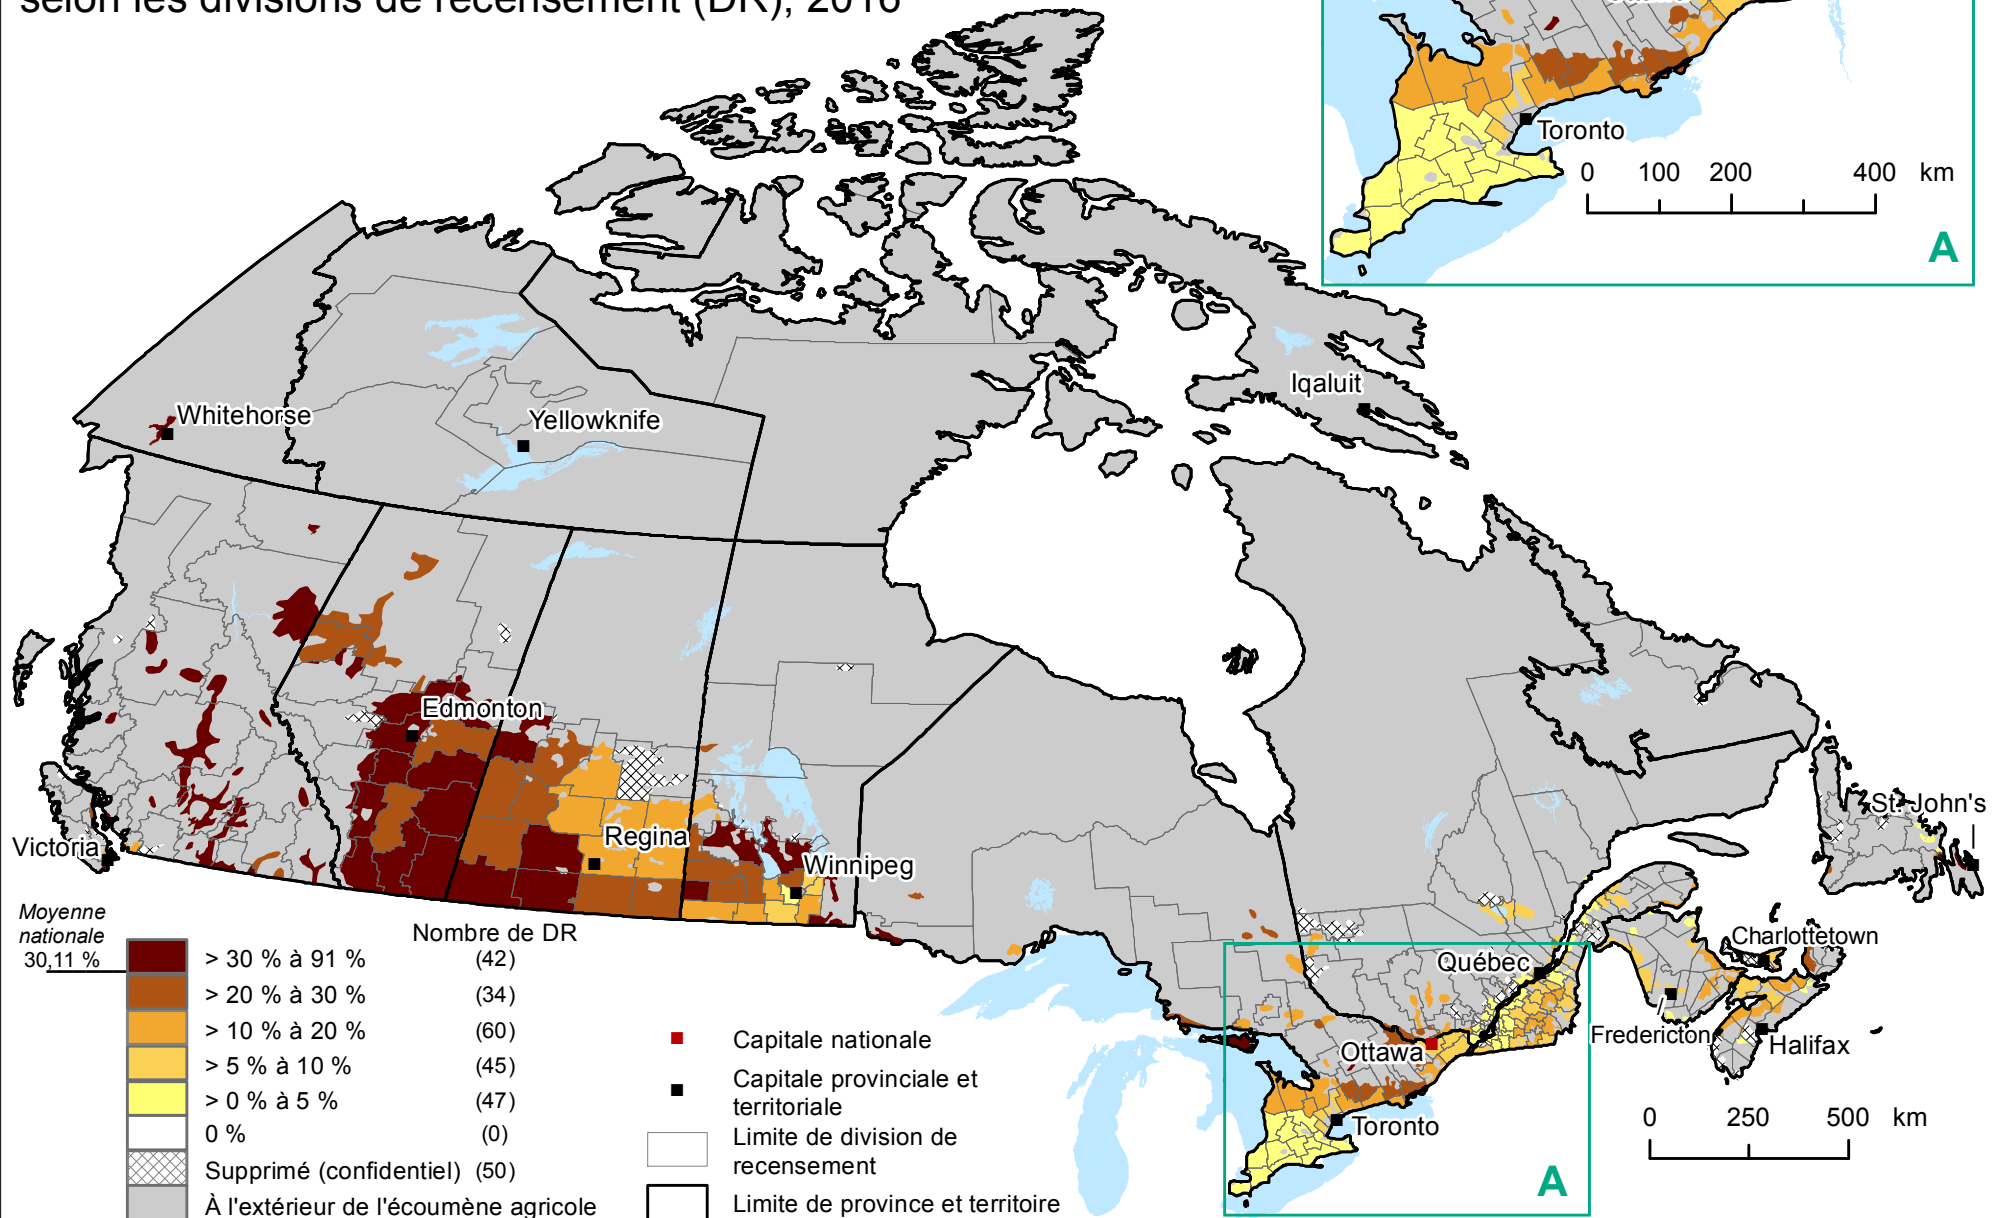

# CANADA

Proportion de la superficie totale des  
pâturages sur la superficie agricole totale  
selon les divisions de recensement (DR), 2016

Carte créée par Télédétection et analyse géospatiale, Division de l'agriculture, Statistique Canada, 2018.