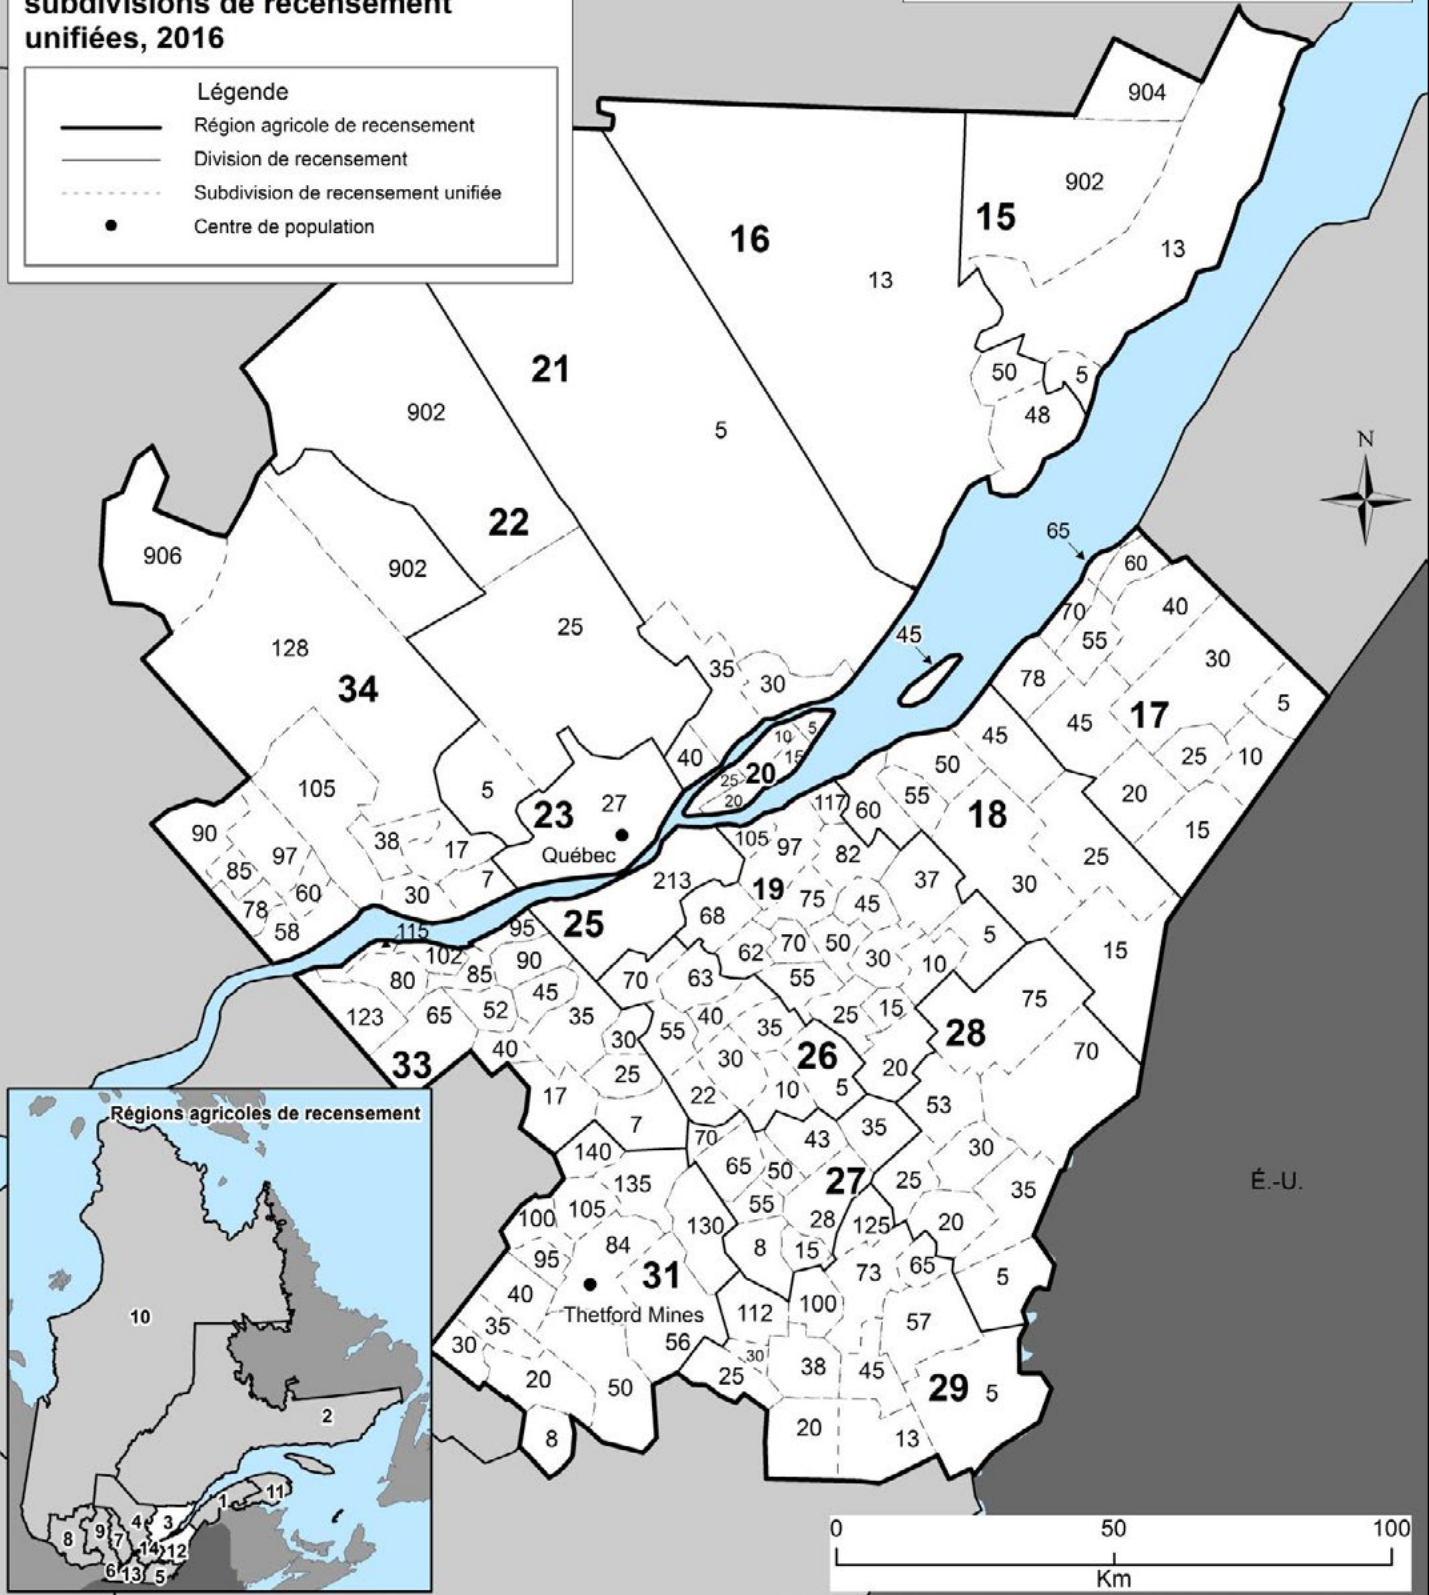

CARTE 2C

Québec

Divisions de recensement et subdivisions de recensement unifiées, 2016

Projection conique conforme de Lambert
 Parallèles standards : 47° 55' 24" N et 59° 39' 10" N
 Méridien central : 68° 26' 07" O
 Latitude d'origine : 53° 47' 17" N

Légende

-  Région agricole de recensement
-  Division de recensement
-  Subdivision de recensement unifiée
-  Centre de population

Source : Statistique Canada, Agriculture, Recensement de l'agriculture, 2016