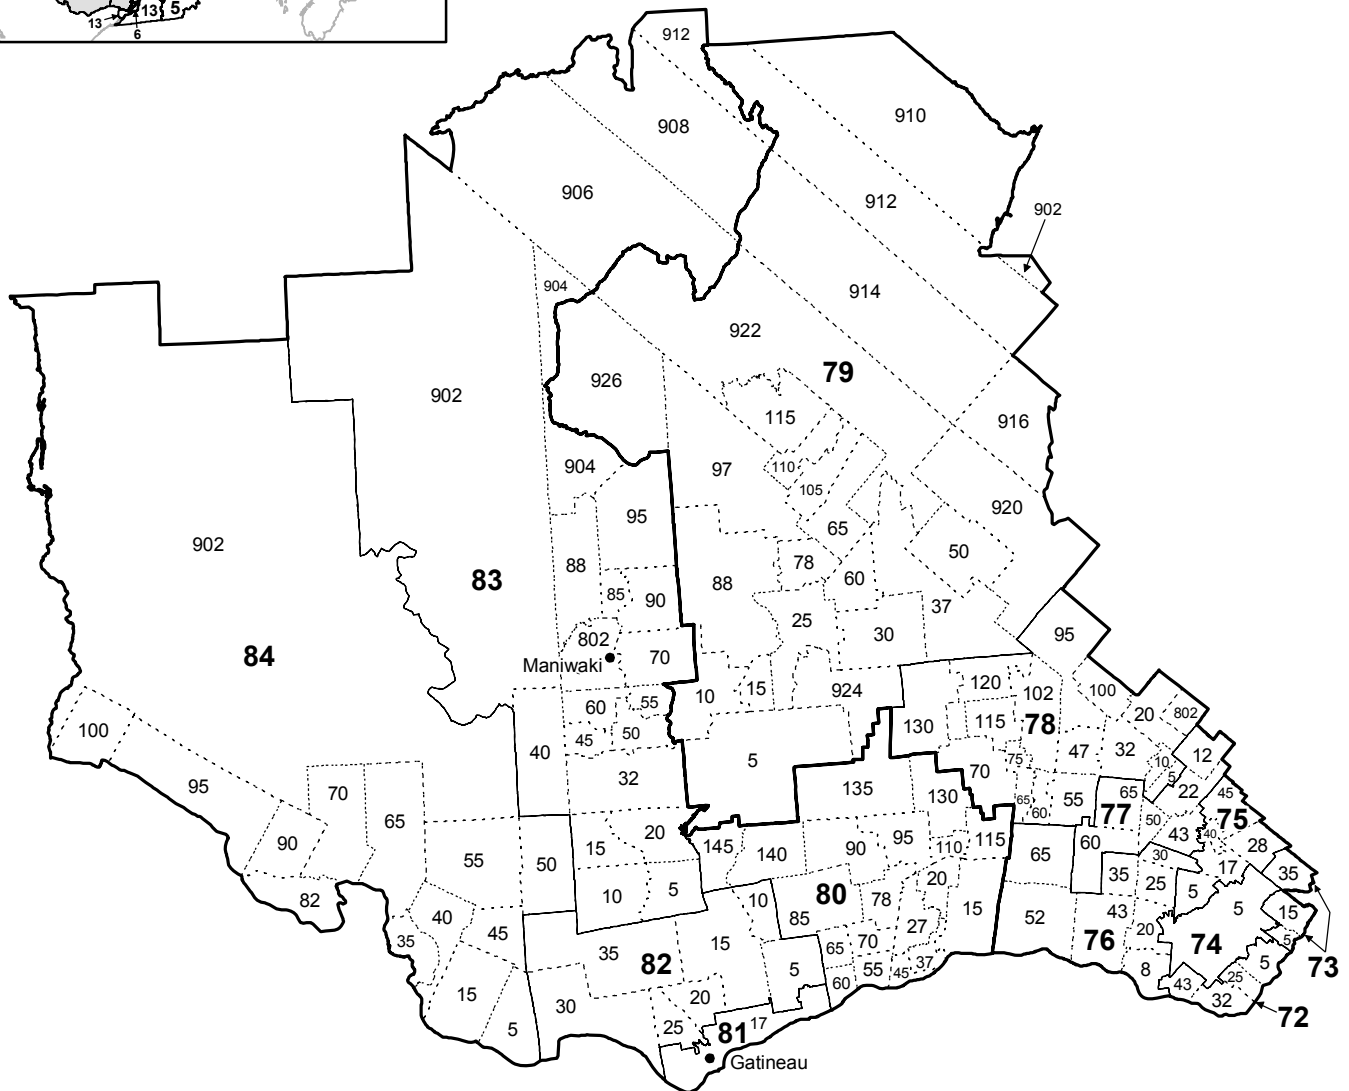

Québec

Divisions de recensement et subdivisions de recensement unifiées, 2006

72 Deux-Montagnes

- 5 Saint-Eustache
- 25 Saint-Joseph-du-Lac
- 32 Oka
- 43 Saint-Placide

73 Thérèse-De Blainville

- 5 *Boisbriand*
- 15 Blainville
- 35 Sainte-Anne-des-Plaines

74 Mirabel

- 5 Mirabel

75 La Rivière-du-Nord*

- 5 Saint-Colomban
- 17 Saint-Jérôme
- 28 Sainte-Sophie
- 40 Prévost
- 45 Saint-Hippolyte

76 Argenteuil*

- 8 Saint-André-d'Argenteuil
- 20 Lachute
- 25 *Gore*
- 30 Mille-Isles
- 35 *Wentworth*
- 43 Brownsburg-Chatham
- 52 Grenville-sur-la-Rouge
- 65 Harrington

77 Les Pays-d'en-Haut*

- 12 Sainte-Marguerite-du-Lac-Masson
- 22 Sainte-Adèle
- 43 Saint-Sauveur
- 50 Morin-Heights
- 60 *Wentworth-Nord*
- 65 Saint-Adolphe-d'Howard

78 Les Laurentides*

- 5 Val-Morin
- 10 Val-David
- 20 Sainte-Lucie-des-Laurentides
- 32 Sainte-Agathe-des-Monts
- 47 Saint-Faustin--Lac-Carré
- 55 Montcalm
- 60 Arundel
- 65 Huberdeau
- 70 Amherst
- 75 Brébeuf
- 95 Lac-Supérieur
- 100 Val-des-Lacs
- 102 Mont-Tremblant
- 115 La Conception
- 120 Labelle
- 130 La Minerve
- 802 *Doncaster*

84 Pontiac*

- 5 Bristol
- 15 Clarendon
- 35 Grand-Calumet
- 40 Litchfield
- 45 Thorne
- 50 Alleyn-et-Cawood
- 55 Otter Lake
- 65 Mansfield-et-Pontefract
- 70 Waltham
- 82 L'Isle-aux-Allumettes
- 90 Chichester
- 95 Sheenboro
- 100 *Rapides-des-Joachims*
- 902 *Lac-Nilgaut*