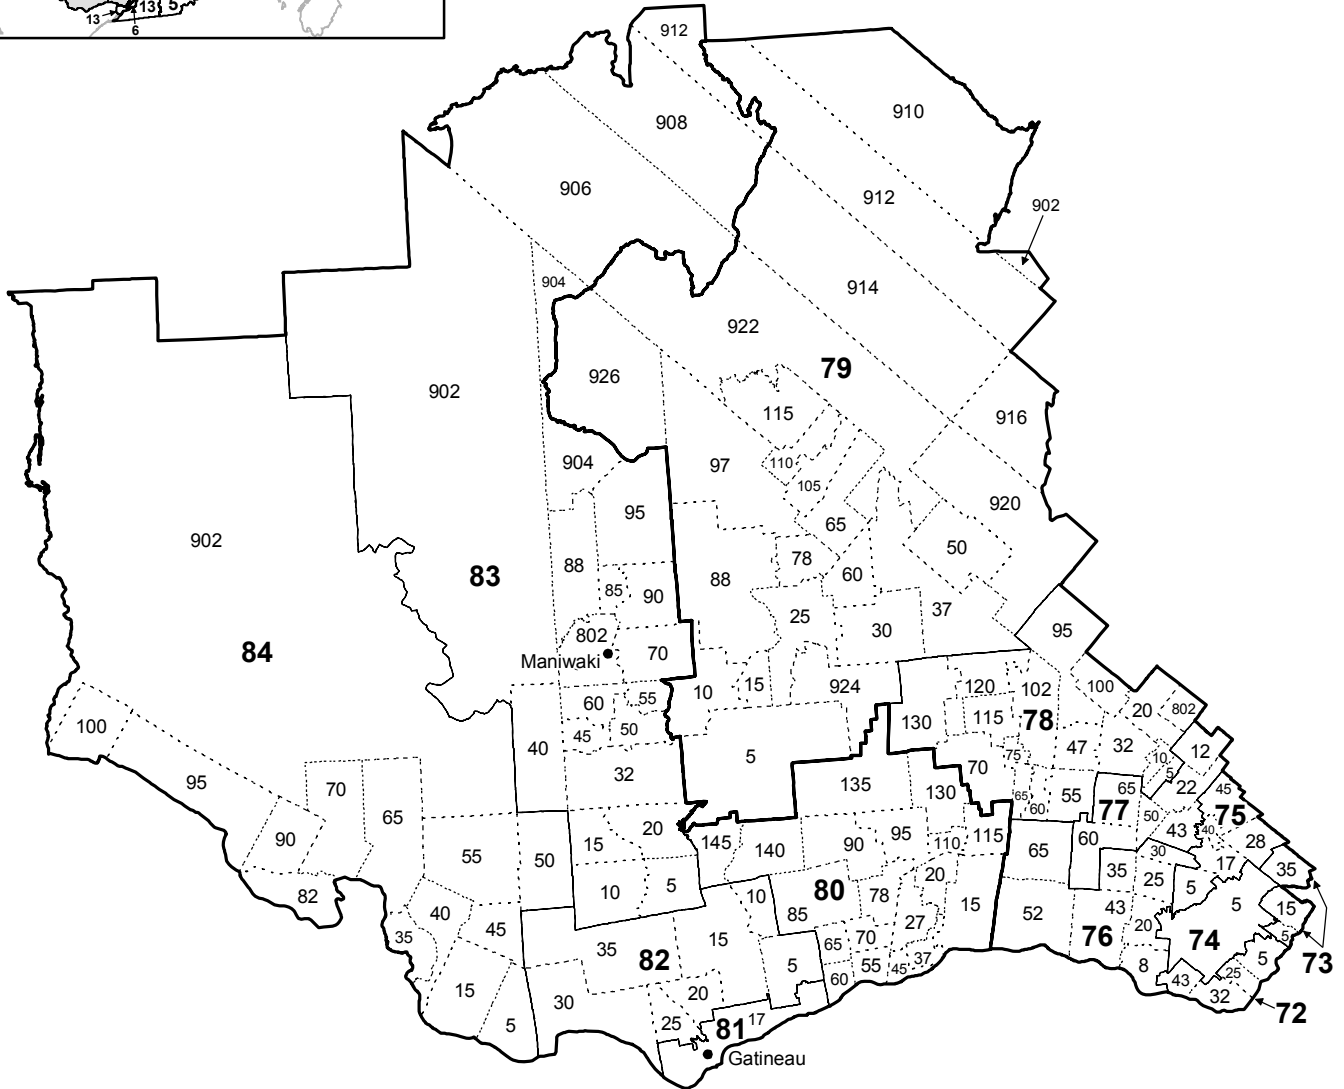

Quebec

2006 Census Divisions and Census Consolidated Subdivisions

72 Deux-Montagnes

- 5 Saint-Eustache
- 25 Saint-Joseph-du-Lac
- 32 Oka
- 43 Saint-Placide

73 Thérèse-De Blainville

- 5 *Boisbriand*
- 15 Blainville
- 35 Sainte-Anne-des-Plaines

74 Mirabel

- 5 Mirabel

75 La Rivière-du-Nord*

- 5 Saint-Colomban
- 17 Saint-Jérôme
- 28 Sainte-Sophie
- 40 Prévost
- 45 Saint-Hippolyte

76 Argenteuil*

- 8 Saint-André-d'Argenteuil
- 20 Lachute
- 25 *Gore*
- 30 Mille-Isles
- 35 *Wentworth*
- 43 Brownsburg-Chatham
- 52 Grenville-sur-la-Rouge
- 65 Harrington

77 Les Pays-d'en-Haut*

- 12 Sainte-Marguerite-du-Lac-Masson
- 22 Sainte-Adèle
- 43 Saint-Sauveur
- 50 Morin-Heights
- 60 *Wentworth-Nord*
- 65 Saint-Adolphe-d'Howard

78 Les Laurentides*

- 5 Val-Morin
- 10 Val-David
- 20 Sainte-Lucie-des-Laurentides
- 32 Sainte-Agathe-des-Monts
- 47 Saint-Faustin--Lac-Carré
- 55 Montcalm
- 60 Arundel
- 65 Huberdeau
- 70 Amherst
- 75 Brébeuf
- 95 Lac-Supérieur
- 100 Val-des-Lacs
- 102 Mont-Tremblant
- 115 La Conception
- 120 Labelle
- 130 La Minerve
- 802 *Doncaster*

79 Antoine-Labelle*

- 5 Notre-Dame-du-Laus
- 10 Notre-Dame-de-Pontmain
- 15 Lac-du-Cerf
- 25 Kiamika
- 30 Nomingue
- 37 Rivière-Rouge
- 50 L'Ascension
- 60 Lac-Saguay
- 65 Chute-Saint-Philippe
- 78 Lac-des-Écorces
- 88 Mont-Laurier
- 97 Ferme-Neuve
- 105 Lac-Saint-Paul
- 110 Mont-Saint-Michel
- 115 Sainte-Anne-du-Lac
- 902 *Lac-de-la-Pomme*
- 910 *Lac-Bazinet*
- 912 *Lac-De La Bidière*
- 914 *Lac-Oscar*
- 916 *Lac-de-la-Maison-de-Pierre*
- 920 *Baie-des-Chaloupes*
- 922 *Lac-Douaire*
- 924 *Lac-Ernest*
- 926 *Lac-Marguerite*