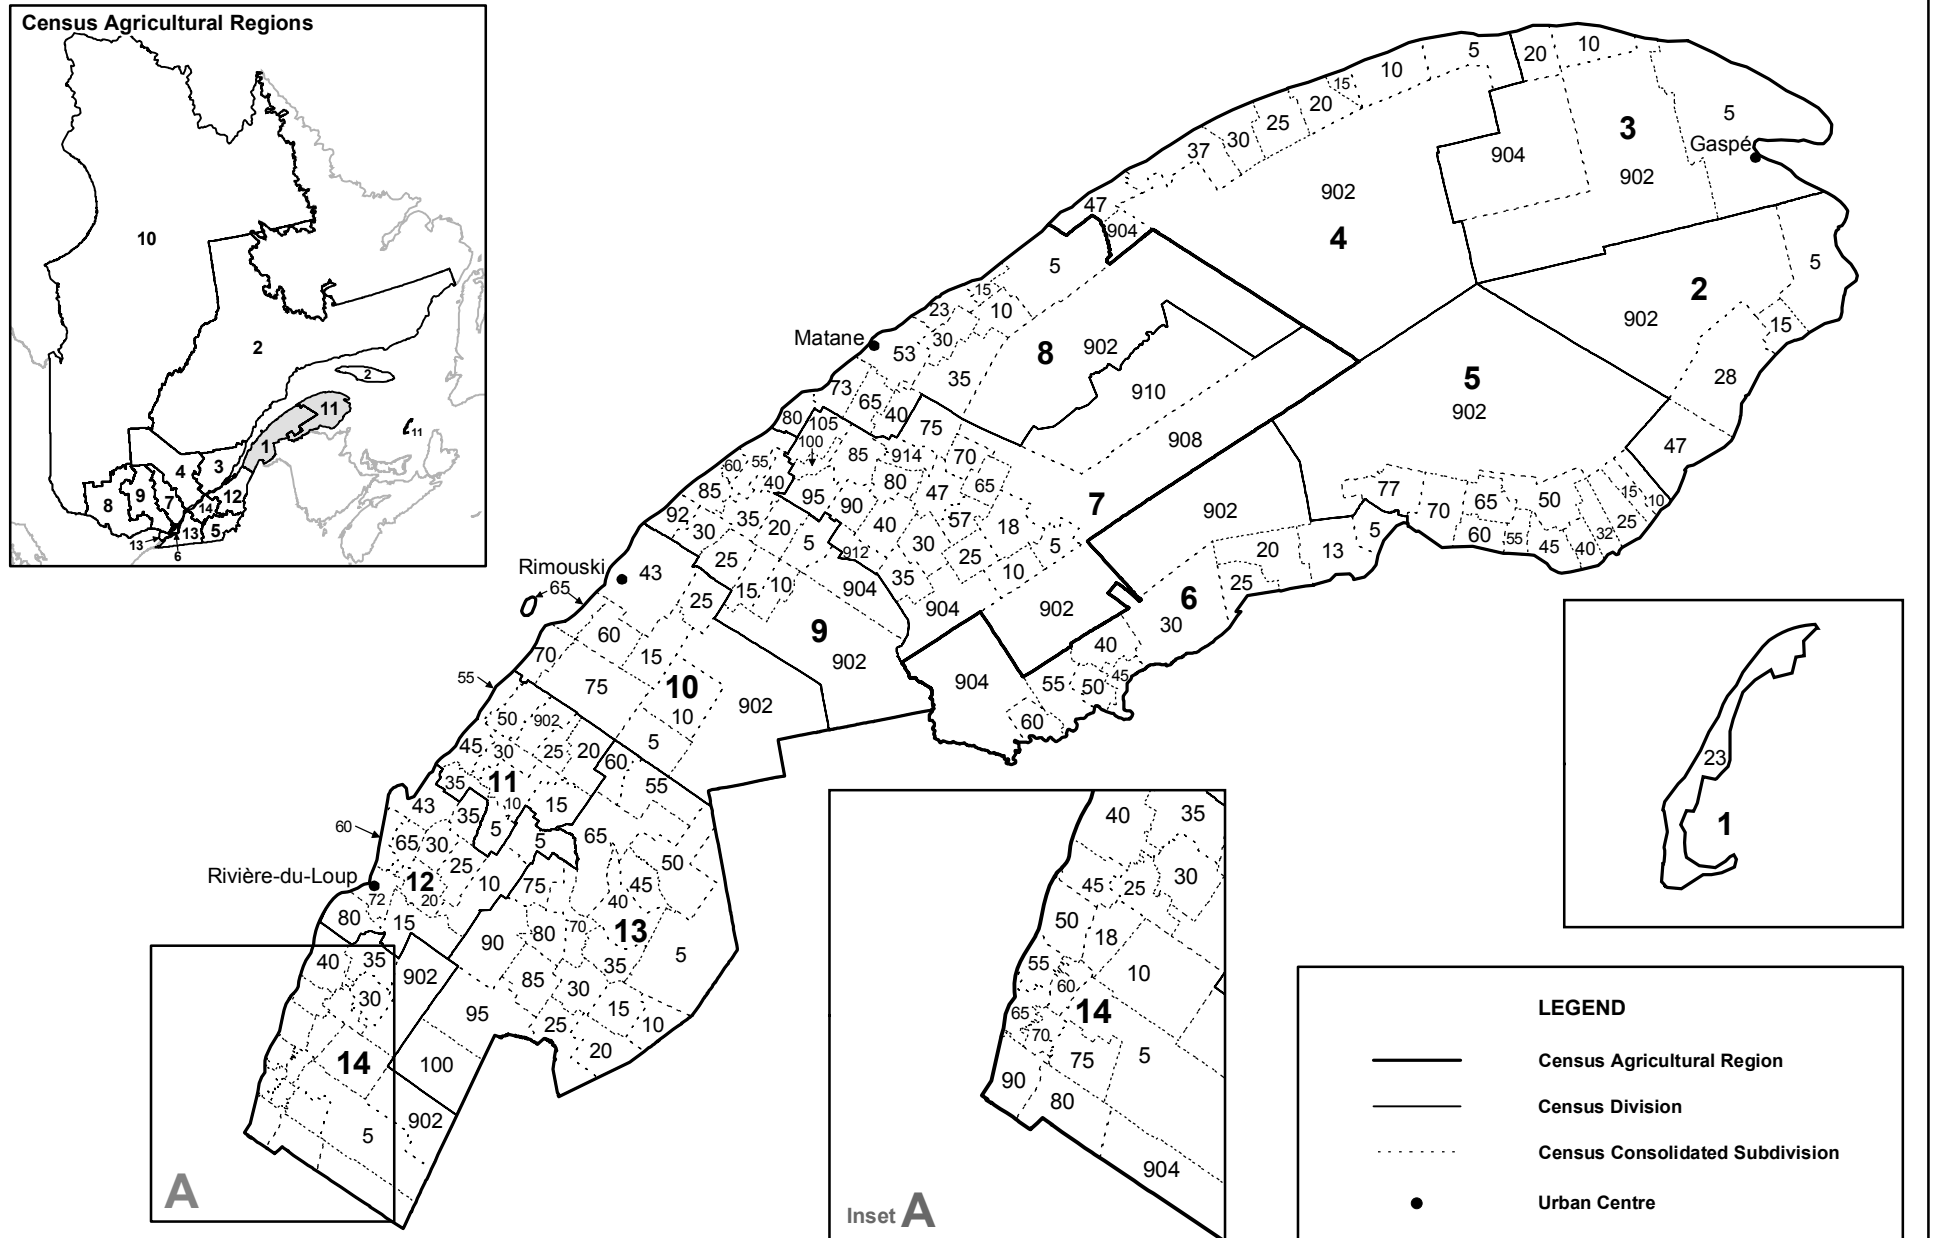

Quebec

2006 Census Divisions and Census Consolidated Subdivisions

1 Les Îles-de-la-Madeleine
23 Les Îles-de-la-Madeleine

2 Le Rocher-Percé*
5 Percé
15 Grande-Rivière
28 Chandler
47 Port-Daniel--Gascons
902 Mont-Alexandre

3 La Côte-de-Gaspé*
5 Gaspé
10 Cloridorme
20 Grande-Vallée
902 *Rivière-Saint-Jean*
904 *Collines-du-Basque*

4 La Haute-Gaspésie*
5 Sainte-Madeleine-de-la-Rivière-Madeleine
10 Saint-Maxime-du-Mont-Louis
15 Mont-Saint-Pierre
20 *Rivière-à-Claude*
25 Marsoui
30 La Martre
37 Sainte-Anne-des-Monts
47 Cap-Chat
902 Mont-Albert
904 *Coulée-des-Adolphe*

12 Rivière-du-Loup*

5	Saint-Cyprien
10	Saint-Hubert-de-Rivière-du-Loup
15	Saint-Antonin
20	Saint-Modeste
25	Saint-François-Xavier-de-Viger
30	Saint-Épiphane
35	Saint-Paul-de-la-Croix
43	L'Isle-Verte
60	Saint-Georges-de-Cacouna
65	Saint-Arsène
72	Rivière-du-Loup
80	Notre-Dame-du-Portage

14 Kamouraska*

5	Mont-Carmel
10	Saint-Bruno-de-Kamouraska
18	Saint-Pascal
25	Sainte-Hélène
30	Saint-Joseph-de-Kamouraska
35	Saint-Alexandre-de-Kamouraska
40	Saint-André
45	Saint-Germain
50	Kamouraska
55	Saint-Denis
60	Saint-Philippe-de-Néri
65	Rivière-Ouelle
70	Saint-Pacôme
75	Saint-Gabriel-Lalemant
80	Saint-Onésime-d'Ixworth
90	Sainte-Anne-de-la-Pocatière
902	Picard
904	Petit-Lac-Sainte-Anne