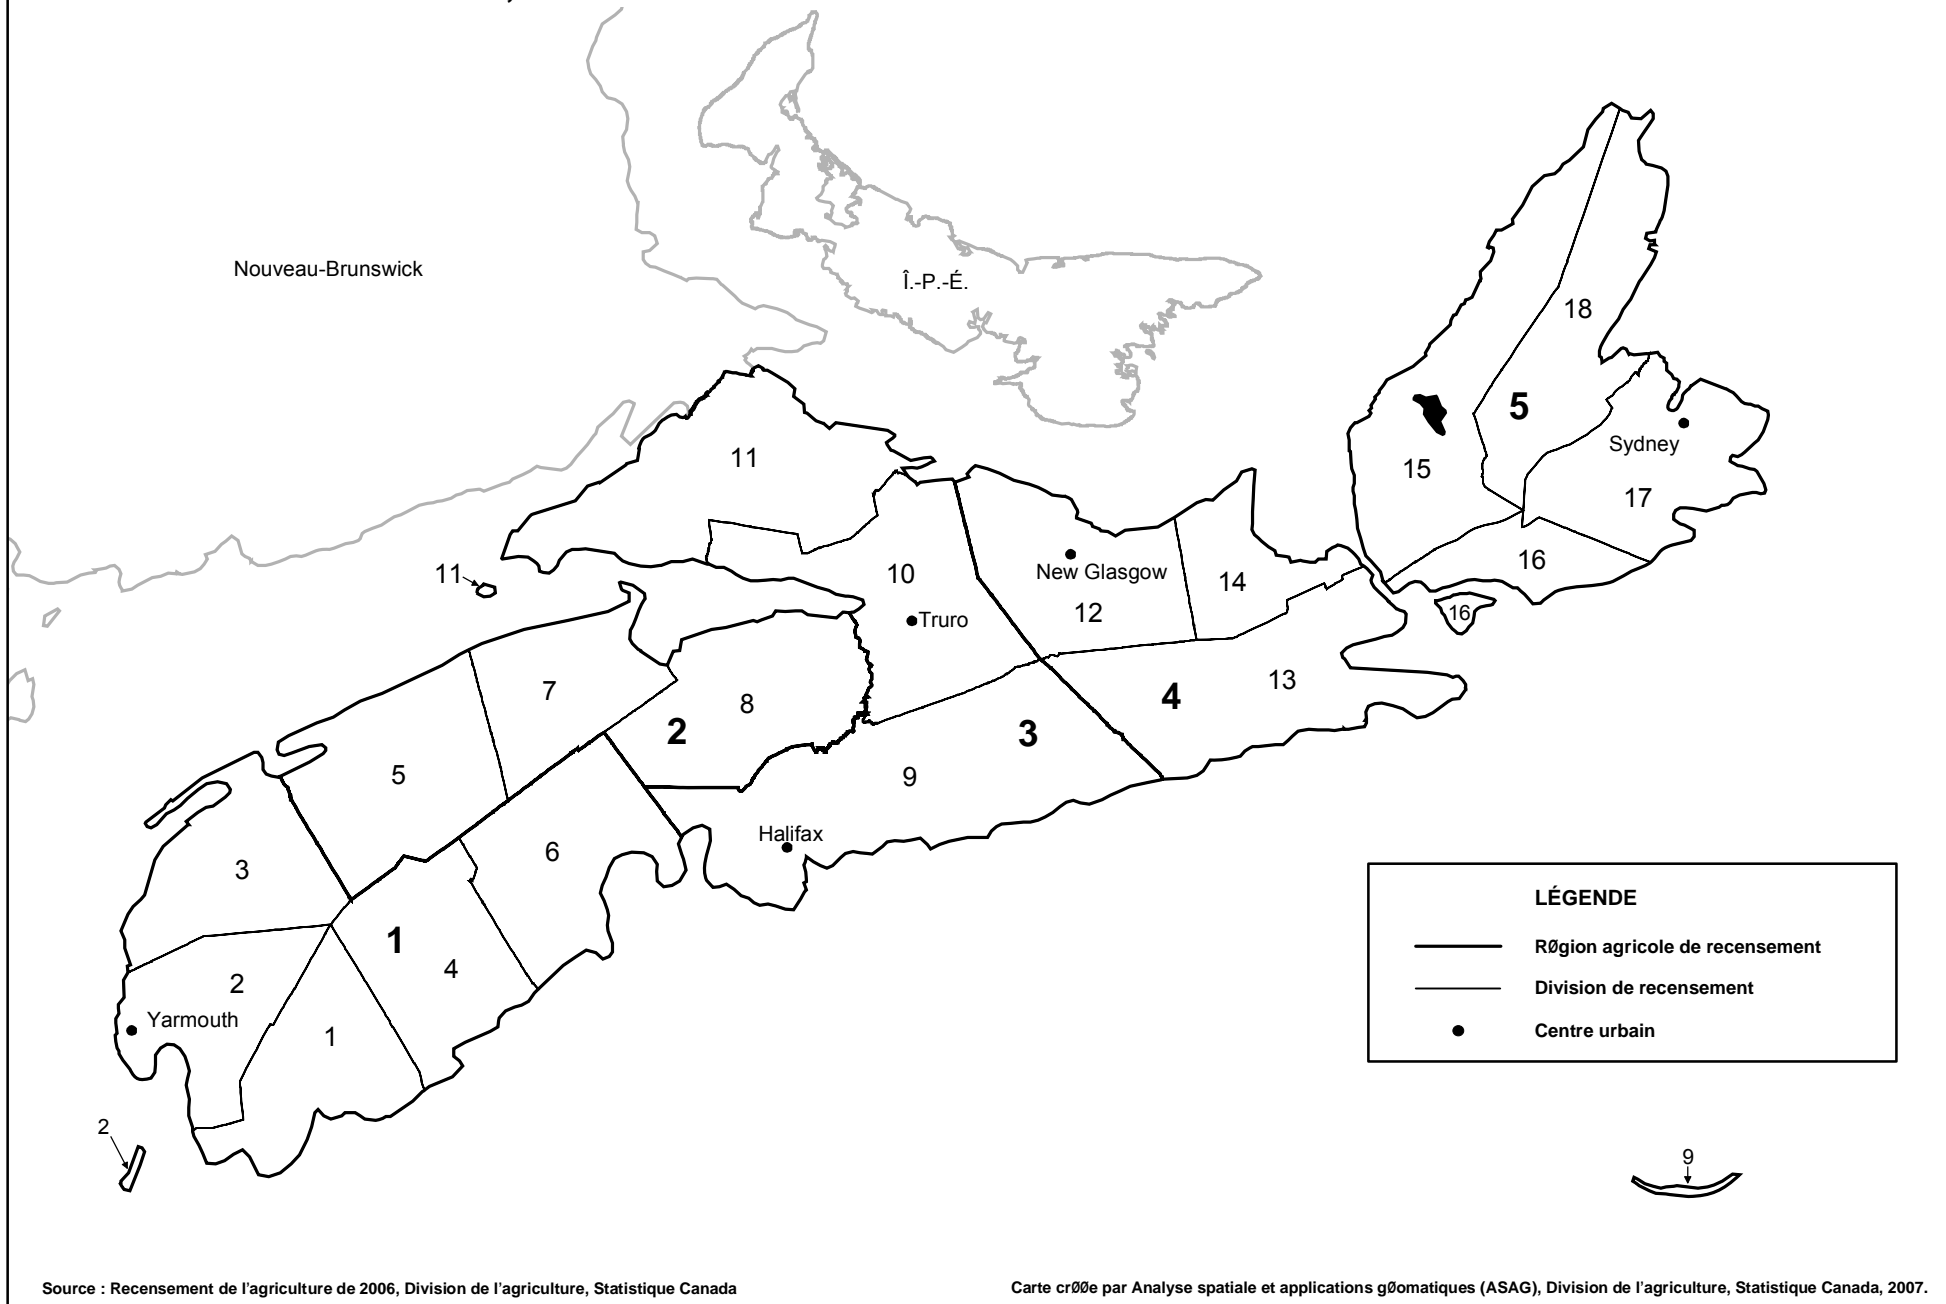

Nouvelle-Écosse

Régions agricoles de recensement
et divisions de recensement, 2006

Nouvelle-Écosse

Carte 1

Régions agricoles de recensement et divisions de recensement, 2006

1 Région agricole 1

- 1 Shelburne
- 2 Yarmouth
- 3 Digby
- 4 Queens
- 6 Lunenburg

2 Région agricole 2

- 5 Annapolis
- 7 Kings
- 8 Hants

3 Région agricole 3

- 9 Halifax
- 10 Colchester
- 11 Cumberland

4 Région agricole 4

- 12 Pictou
- 13 Guysborough
- 14 Antigonish

5 Région agricole 5

- 15 Inverness
- 16 Richmond
- 17 Cape Breton
- 18 Victoria